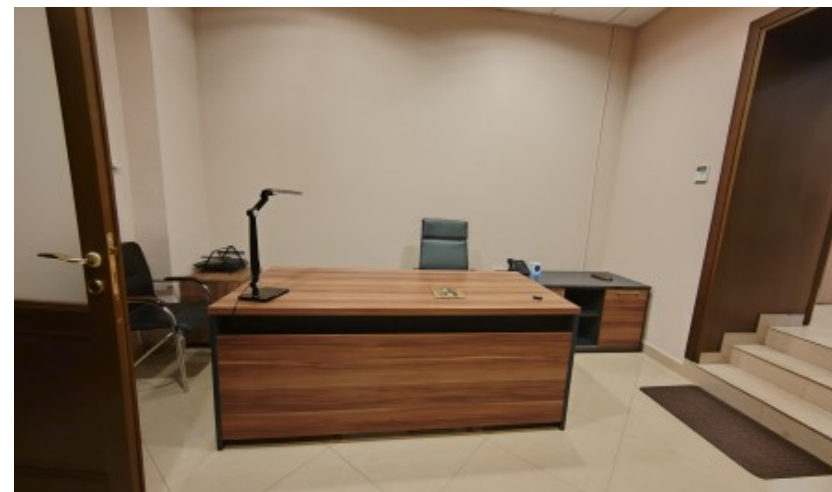

БИЗНЕС-ЦЕНТР

Москва, Кривоарбатский переулок, 15 с1

отдел аренды

(495) 104-77-10

О ЗДАНИИ

Местоположение

Округ	ЦАО
Станция метро	Смоленская
Расстояние от метро	5 минут пешком

Технические параметры

Класс	B
Этажность	5
Общая площадь	2001 кв.м
Год постройки	—

Инженерные системы

Вентиляция	Приточно-вытяжная
Кондиционирование	Центральное
Интернет/телефония	—

Инфраструктура

Бюро переводов	Турагенство	Иностранные языки