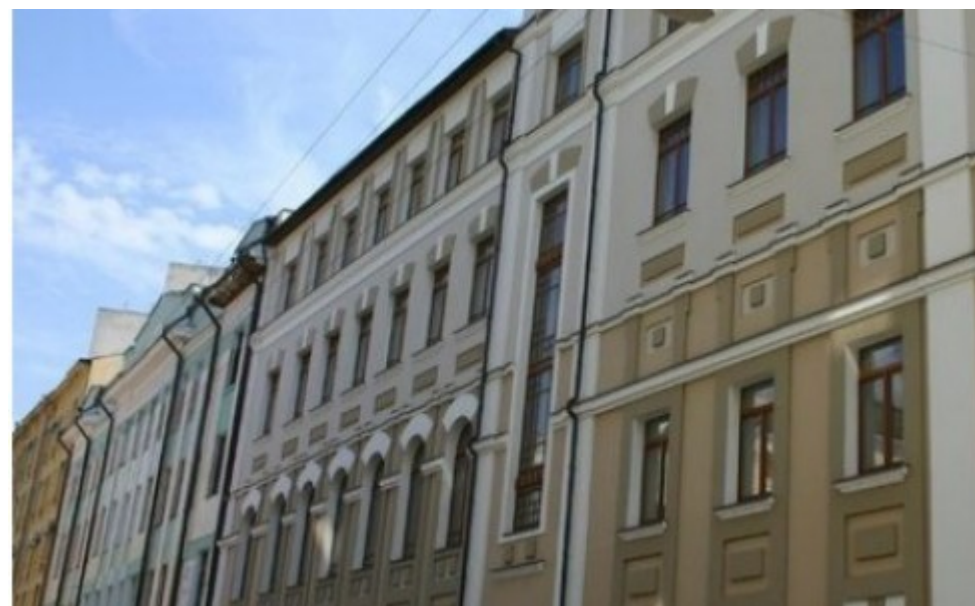

БИЗНЕС-ЦЕНТР

Москва, Кривоарбатский переулок, 15 с1

БИЗНЕС-ЦЕНТР

Москва, Кривоарбатский переулок, 15 с1

отдел аренды

(495) 104-77-10

МЕСТОПОЛОЖЕНИЕ

 Москва, Кривоарбатский переулок, 15 с1
Центральный административный округ, Район Арбат

 Смоленская  5 минут пешком (500 м)

БИЗНЕС-ЦЕНТР

Москва, Кривоарбатский переулок, 15 с1

отдел аренды

(495) 104-77-10

О ЗДАНИИ

Местоположение

Округ	ЦАО
Станция метро	Смоленская
Расстояние от метро	5 минут пешком