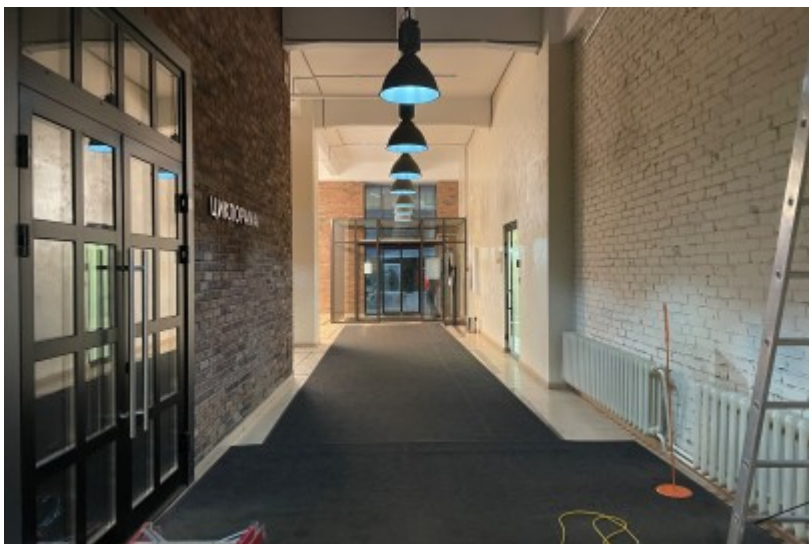

ОСОБНЯК

Москва, Большая Татарская улица, 35с7-9

отдел аренды

(495) 287-36-24