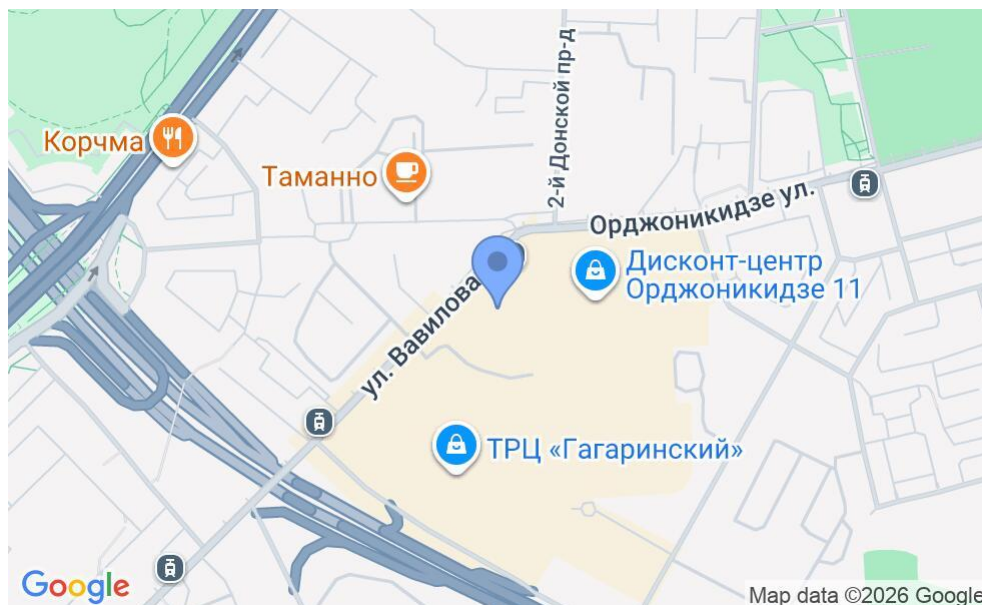

БИЗНЕС-ЦЕНТР

Москва, улица Вавилова, 1

БИЗНЕС-ЦЕНТР

Москва, улица Вавилова, 1

отдел аренды

(495) 258-81-32

МЕСТОПОЛОЖЕНИЕ

 Москва, улица Вавилова, 1
Южный административный округ, Донской район

 Ленинский проспект  5 минут пешком (500 м)

БИЗНЕС-ЦЕНТР

Москва, улица Вавилова, 1

отдел аренды

(495) 258-81-32

О ЗДАНИИ

Местоположение

Округ	ЮАО
Станция метро	Ленинский проспект
Расстояние от метро	5 минут пешком