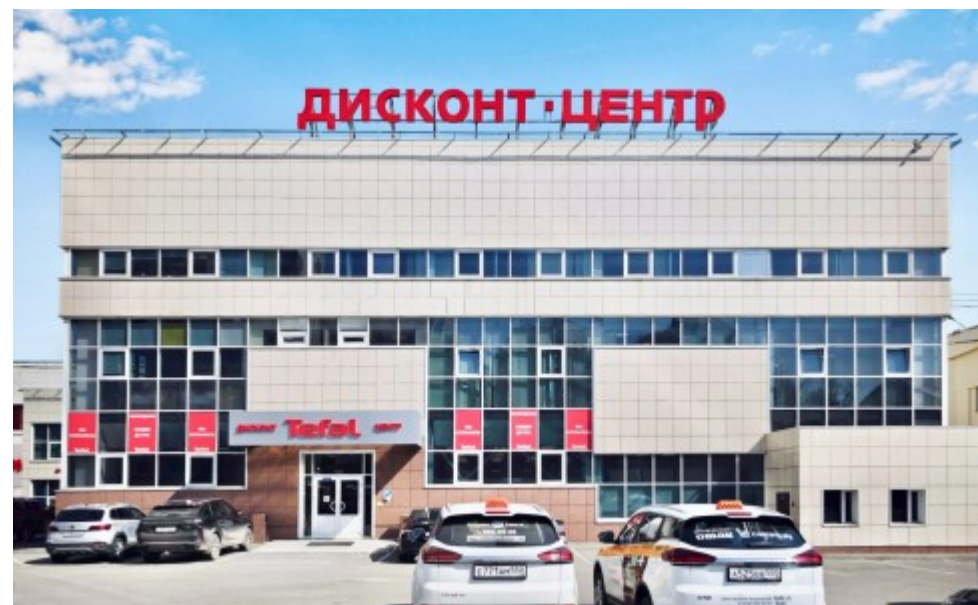

БИЗНЕС-ЦЕНТР

Москва, улица Вавилова, 1

БИЗНЕС-ЦЕНТР

Москва, улица Вавилова, 1

отдел аренды

(495) 258-81-32

МЕСТОПОЛОЖЕНИЕ

 Москва, улица Вавилова, 1
Южный административный округ, Донской район

 Ленинский проспект  5 минут пешком (500 м)

БИЗНЕС-ЦЕНТР

Москва, улица Вавилова, 1

отдел аренды

(495) 258-81-32

О ЗДАНИИ

Местоположение

Округ	ЮАО
Станция метро	Ленинский проспект
Расстояние от метро	5 минут пешком