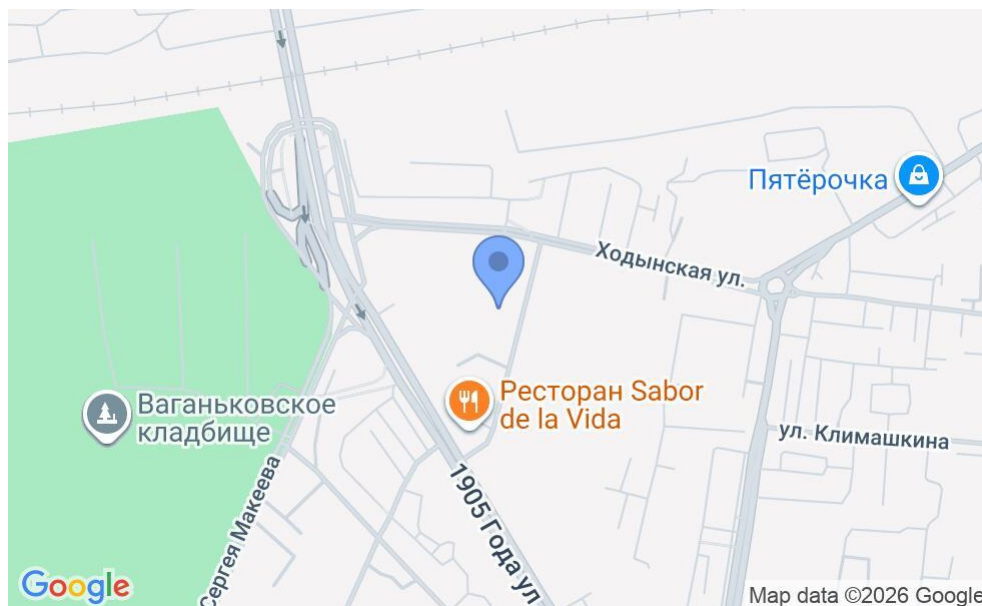

БИЗНЕС-ЦЕНТР «БИЗНЕС-ЦЕНТР 1905 ГОДА»

Москва, 1-й Земельный переулок, 1

БИЗНЕС-ЦЕНТР «БИЗНЕС-ЦЕНТР 1905 ГОДА»

Москва, 1-й Земельный переулок, 1

отдел аренды

(495) 104-77-10

МЕСТОПОЛОЖЕНИЕ

- Москва, 1-й Земельный переулок, 1
Центральный административный округ, Пресненский район
- М Улица 1905 года ↔ 5 минут пешком (500 м)

БИЗНЕС-ЦЕНТР «БИЗНЕС-ЦЕНТР 1905 ГОДА»

Москва, 1-й Земельный переулок, 1

отдел аренды

(495) 104-77-10

О ЗДАНИИ

Местоположение

Округ	ЦАО
Станция метро	Улица 1905 года
Расстояние от метро	5 минут пешком

Технические параметры