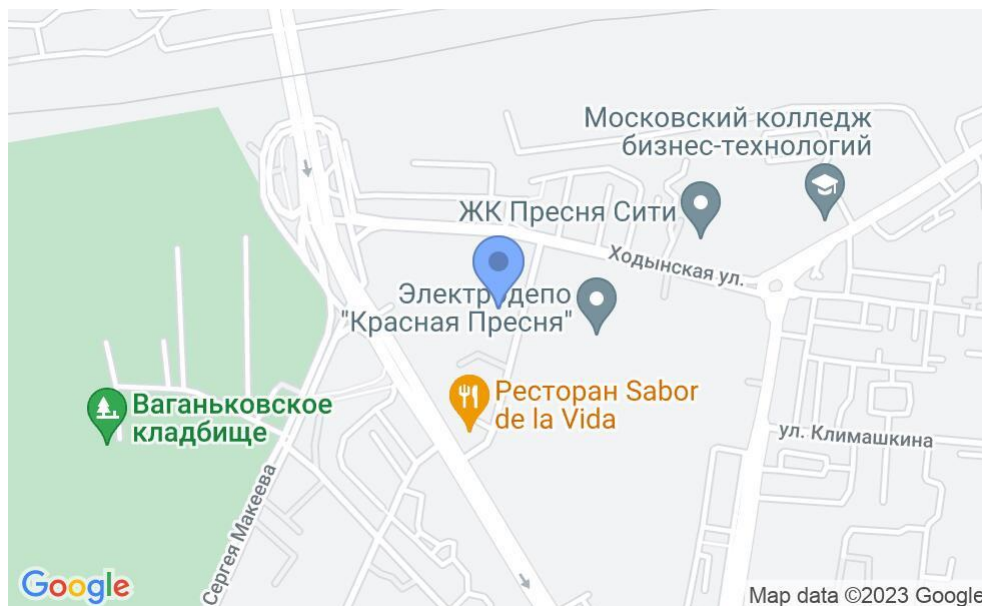

БИЗНЕС-ЦЕНТР

Москва, 1-й Земельный переулок, 1

БИЗНЕС-ЦЕНТР

Москва, 1-й Земельный переулок, 1

отдел аренды

(495) 104-77-10

МЕСТОПОЛОЖЕНИЕ

-  Москва, 1-й Земельный переулок, 1
Центральный административный округ, Пресненский район
-  Улица 1905 года \longleftrightarrow 5 минут пешком (500 м)

БИЗНЕС-ЦЕНТР

Москва, 1-й Земельный переулок, 1

отдел аренды

(495) 104-77-10

О ЗДАНИИ

Местоположение

| | |
|---------------------|-----------------|
| Округ | ЦАО |
| Станция метро | Улица 1905 года |
| Расстояние от метро | 5 минут пешком |