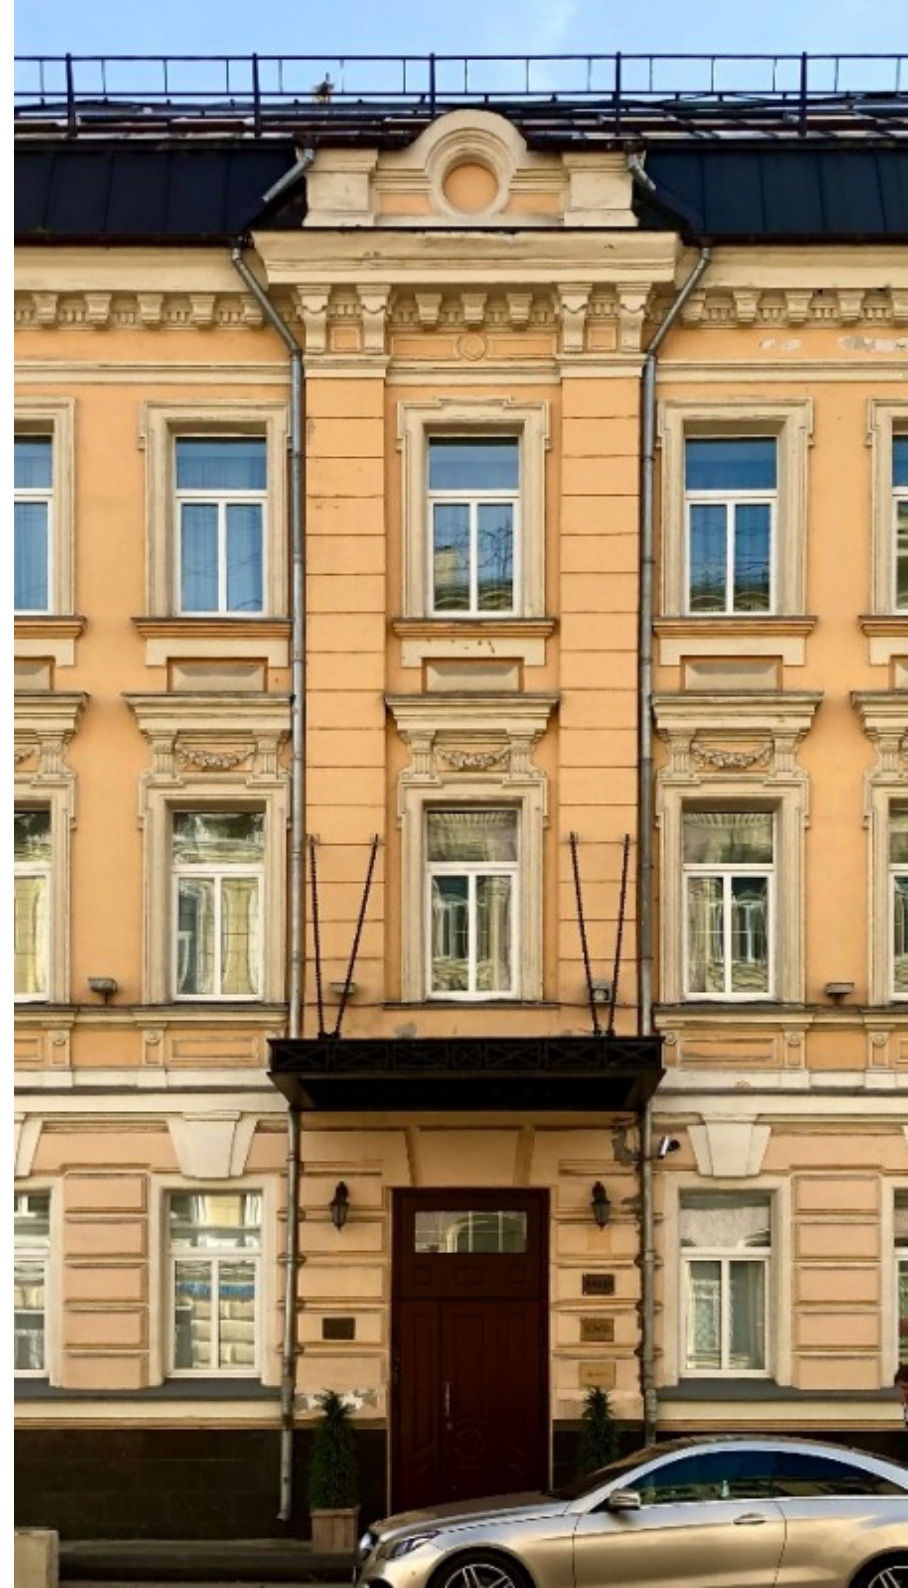

БИЗНЕС-ЦЕНТР

Москва, Садовническая улица, 16 с1

БИЗНЕС-ЦЕНТР

Москва, Садовническая улица, 16 с1

отдел аренды и продажи
(495) 104-77-10

МЕСТОПОЛОЖЕНИЕ

 Москва, Садовническая улица, 16 с1
Центральный административный округ, Район Замоскворечье

 Новокузнецкая \longleftrightarrow 8 минут пешком (800 м)

БИЗНЕС-ЦЕНТР

Москва, Садовническая улица, 16 с1

отдел аренды и продажи

(495) 104-77-10

О ЗДАНИИ

Местоположение

Округ	ЦАО
Станция метро	Новокузнецкая
Расстояние от метро	8 минут пешком