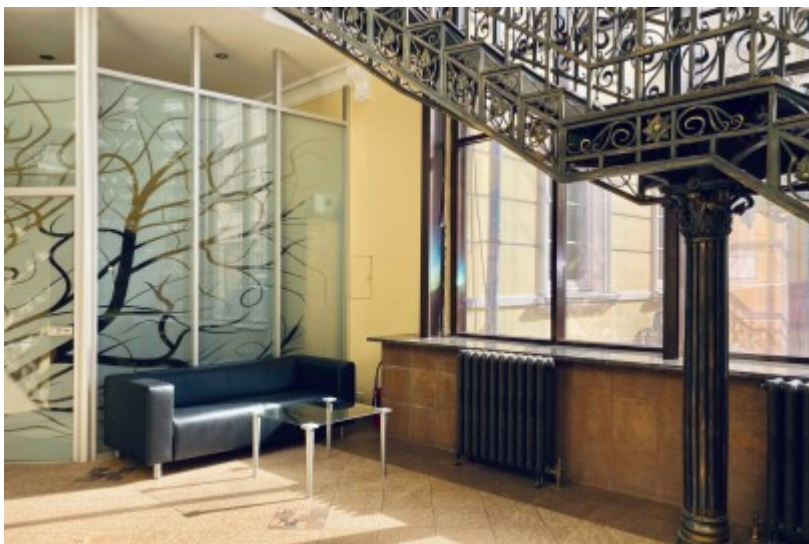

ОСОБНЯК

Москва, Гранатный переулок, 4 с2

отдел аренды

(495) 104-77-10