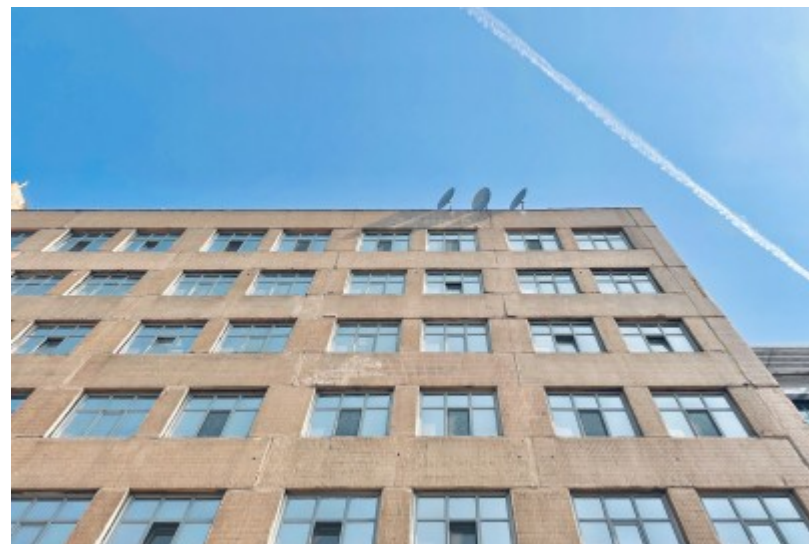

БИЗНЕС-ЦЕНТР

Москва, улица Бутырский Вал, 68/70 с2

отдел аренды

(495) 104-77-10