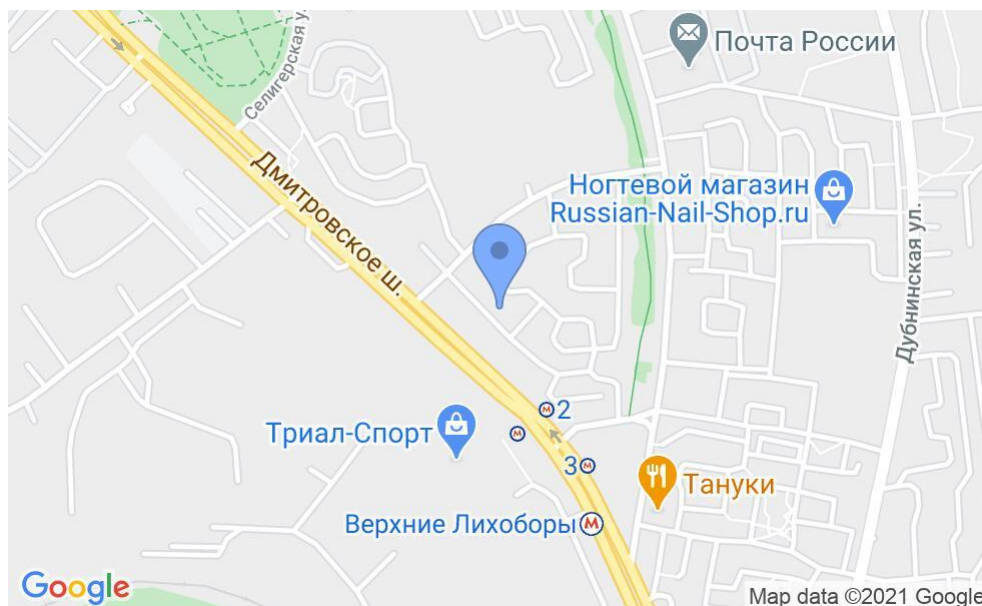

ЖИЛОЕ ЗДАНИЕ

Москва, Дмитровское шоссе, 70

ЖИЛОЕ ЗДАНИЕ

Москва, Дмитровское шоссе, 70

отдел аренды

(495) 256-44-90

МЕСТОПОЛОЖЕНИЕ

Москва, Дмитровское шоссе, 70

Северный административный округ, Бескудниковский район

Верхние лихоборы ↔ 7 минут пешком (500 м)

ЖИЛОЕ ЗДАНИЕ

Москва, Дмитровское шоссе, 70

отдел аренды

(495) 256-44-90

О ЗДАНИИ

Местоположение