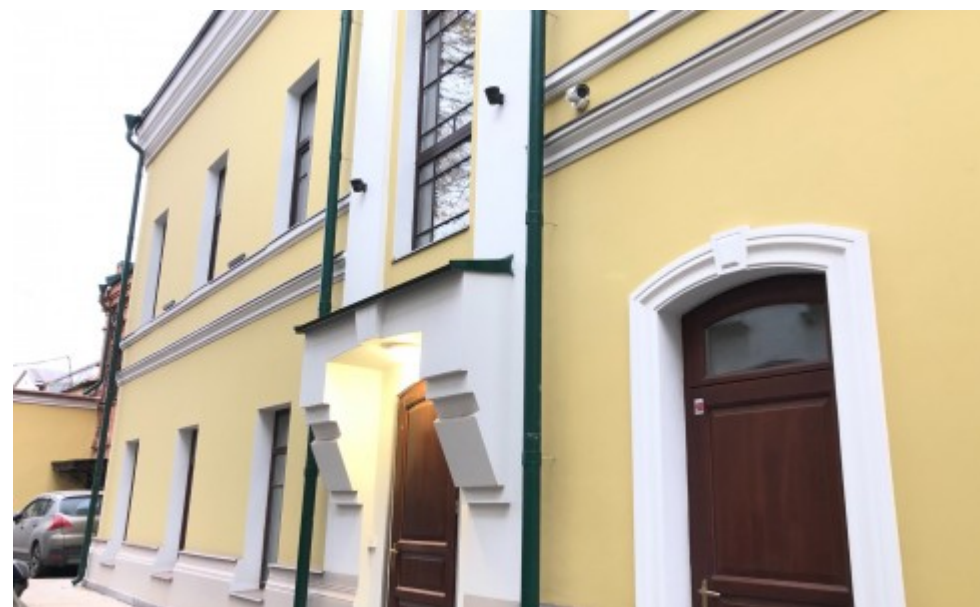

ОСОБНЯК

Москва, улица Сергия Радонежского, 15-17 с2

ОСОБНЯК

Москва, улица Сергия Радонежского, 15-17 с2

отдел аренды

(495) 104-77-10

МЕСТОПОЛОЖЕНИЕ

 Москва, улица Сергия Радонежского, 15-17 с2
Центральный административный округ, Таганский район

 Площадь Ильича \longleftrightarrow 5 минут пешком (450 м)

ОСОБНЯК

Москва, улица Сергея Радонежского, 15-17 с2

отдел аренды

(495) 104-77-10

О ЗДАНИИ

Местоположение

Округ	ЦАО
Станция метро	Площадь Ильича
Расстояние от метро	5 минут пешком