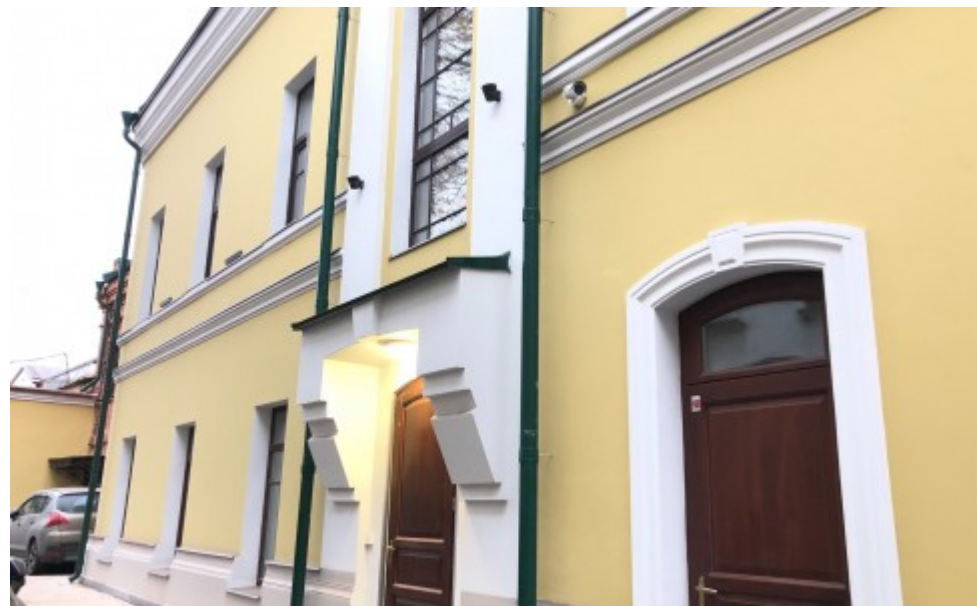

ОСОБНЯК

Москва, улица Сергия Радонежского, 15-17 с2

ОСОБНЯК

Москва, улица Сергия Радонежского, 15-17 с2

отдел аренды

(495) 104-77-10

МЕСТОПОЛОЖЕНИЕ

 Москва, улица Сергия Радонежского, 15-17 с2
Центральный административный округ, Таганский район

 Площадь Ильича \longleftrightarrow 5 минут пешком (450 м)

ОСОБНЯК

Москва, улица Сергея Радонежского, 15-17 с2

отдел аренды

(495) 104-77-10

О ЗДАНИИ

Местоположение

Округ	ЦАО
Станция метро	Площадь Ильича
Расстояние от метро	5 минут пешком