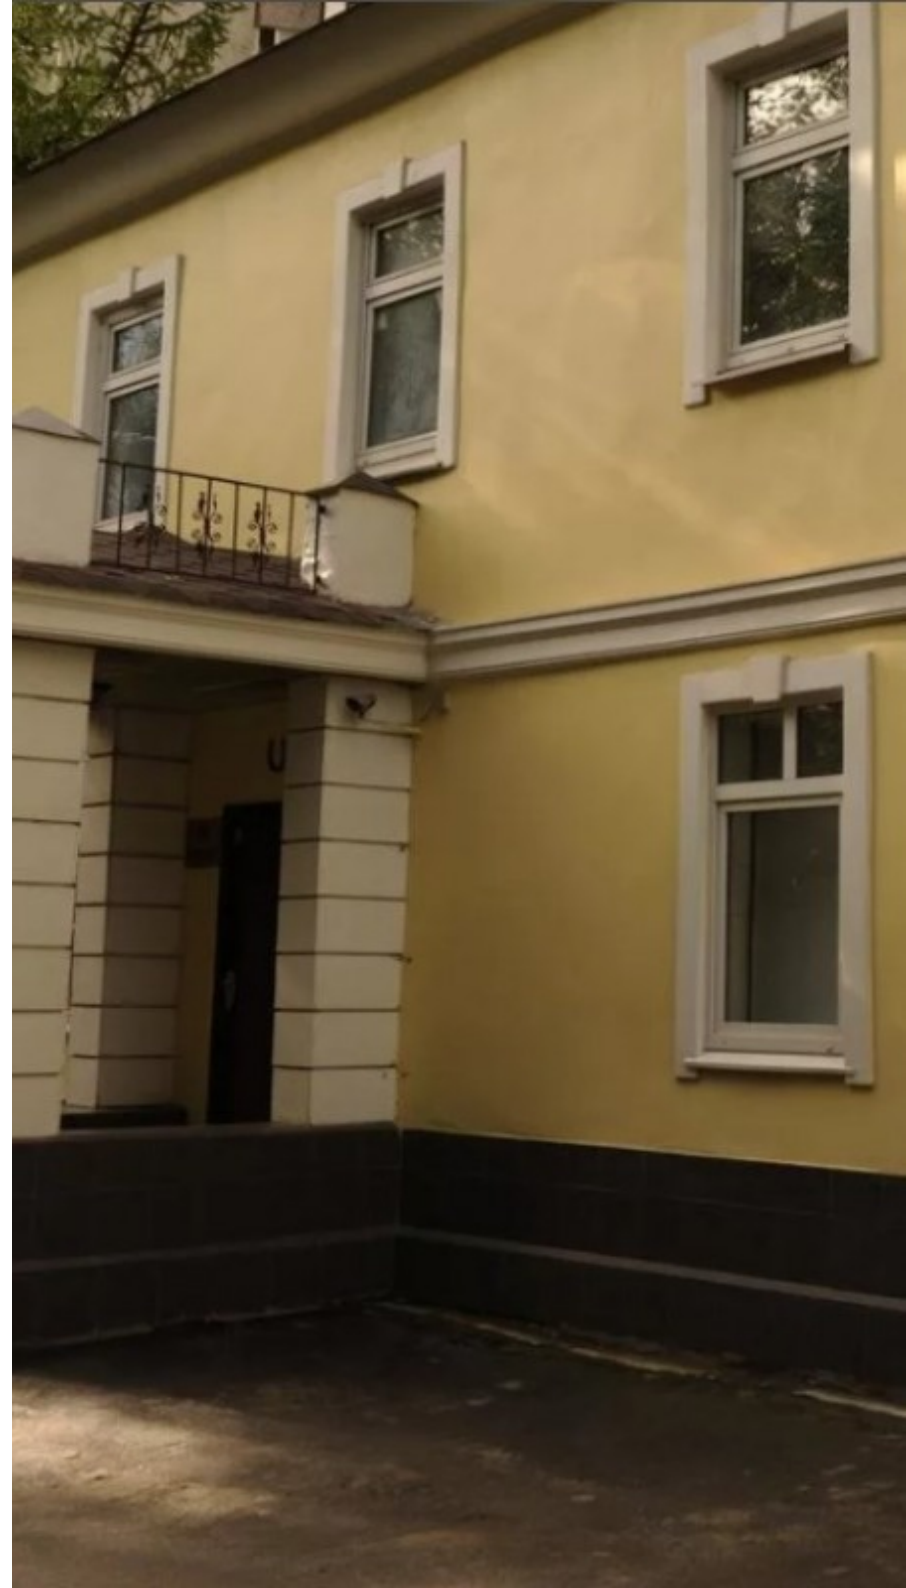

ОСОБНЯК

Москва, Скаковая улица, 34А

ОСОБНЯК

Москва, Скаковая улица, 34А

отдел аренды и продажи

(495) 256-44-90

МЕСТОПОЛОЖЕНИЕ

 Москва, Скаковая улица, 34А
Северный административный округ, Район Беговой

 Белорусская ↔ 9 минут пешком (950 м)

ОСОБНЯК

Москва, Скаковая улица, 34А

отдел аренды и продажи

(495) 256-44-90

О ЗДАНИИ

Местоположение

Округ	САО
Станция метро	Белорусская
Расстояние от метро	9 минут пешком