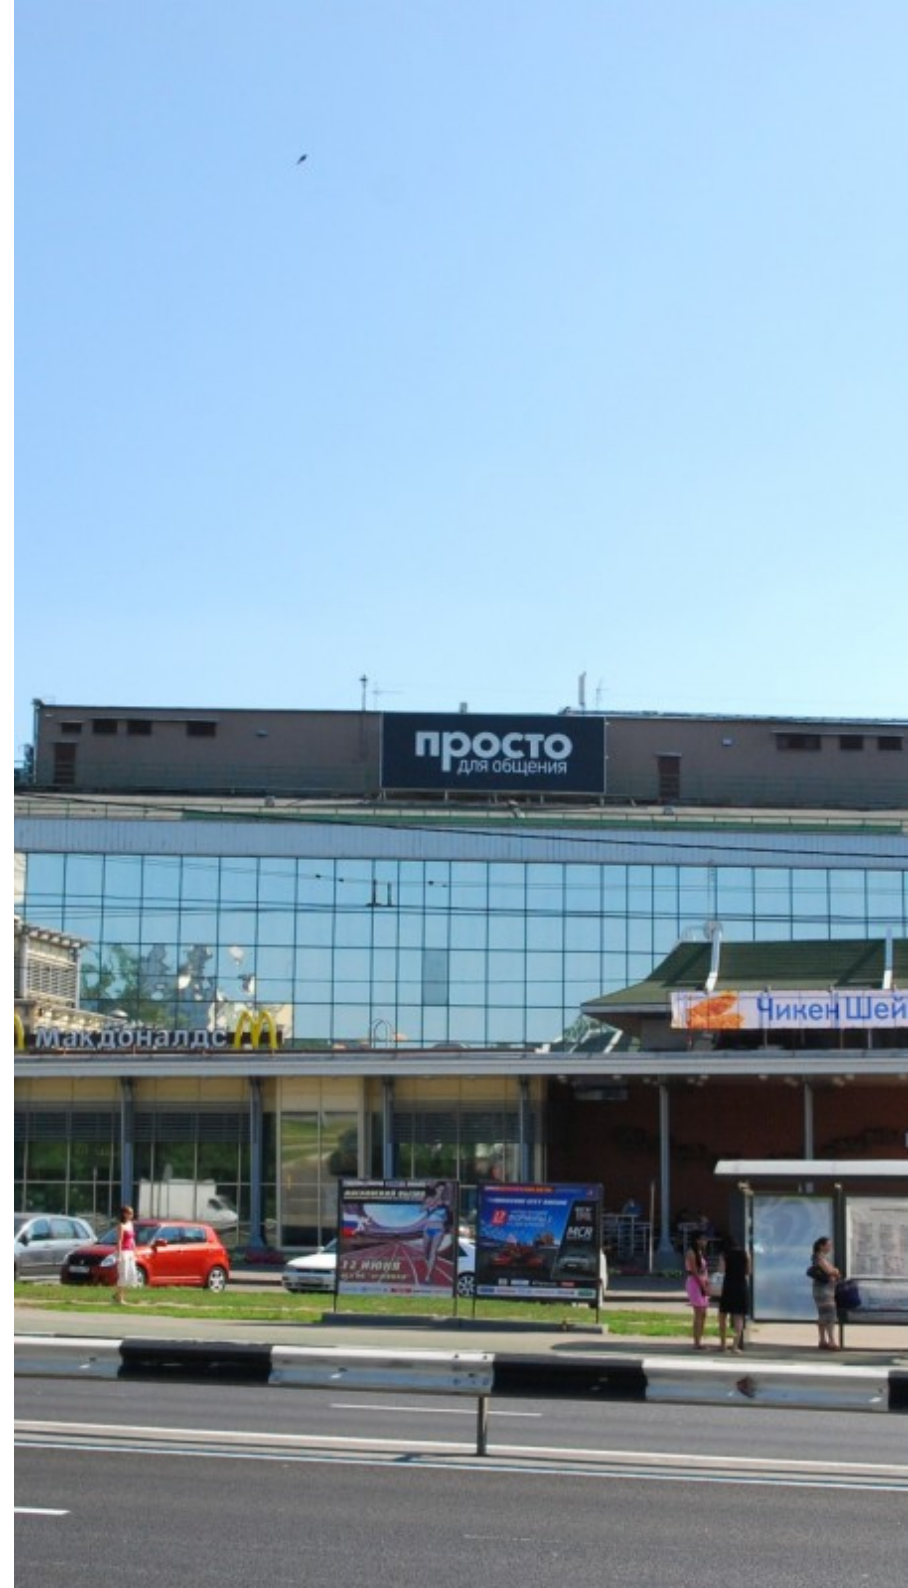

БИЗНЕС-ЦЕНТР «НАСКА ПЛАЗА»

Москва, Рязанский проспект, 32 к3