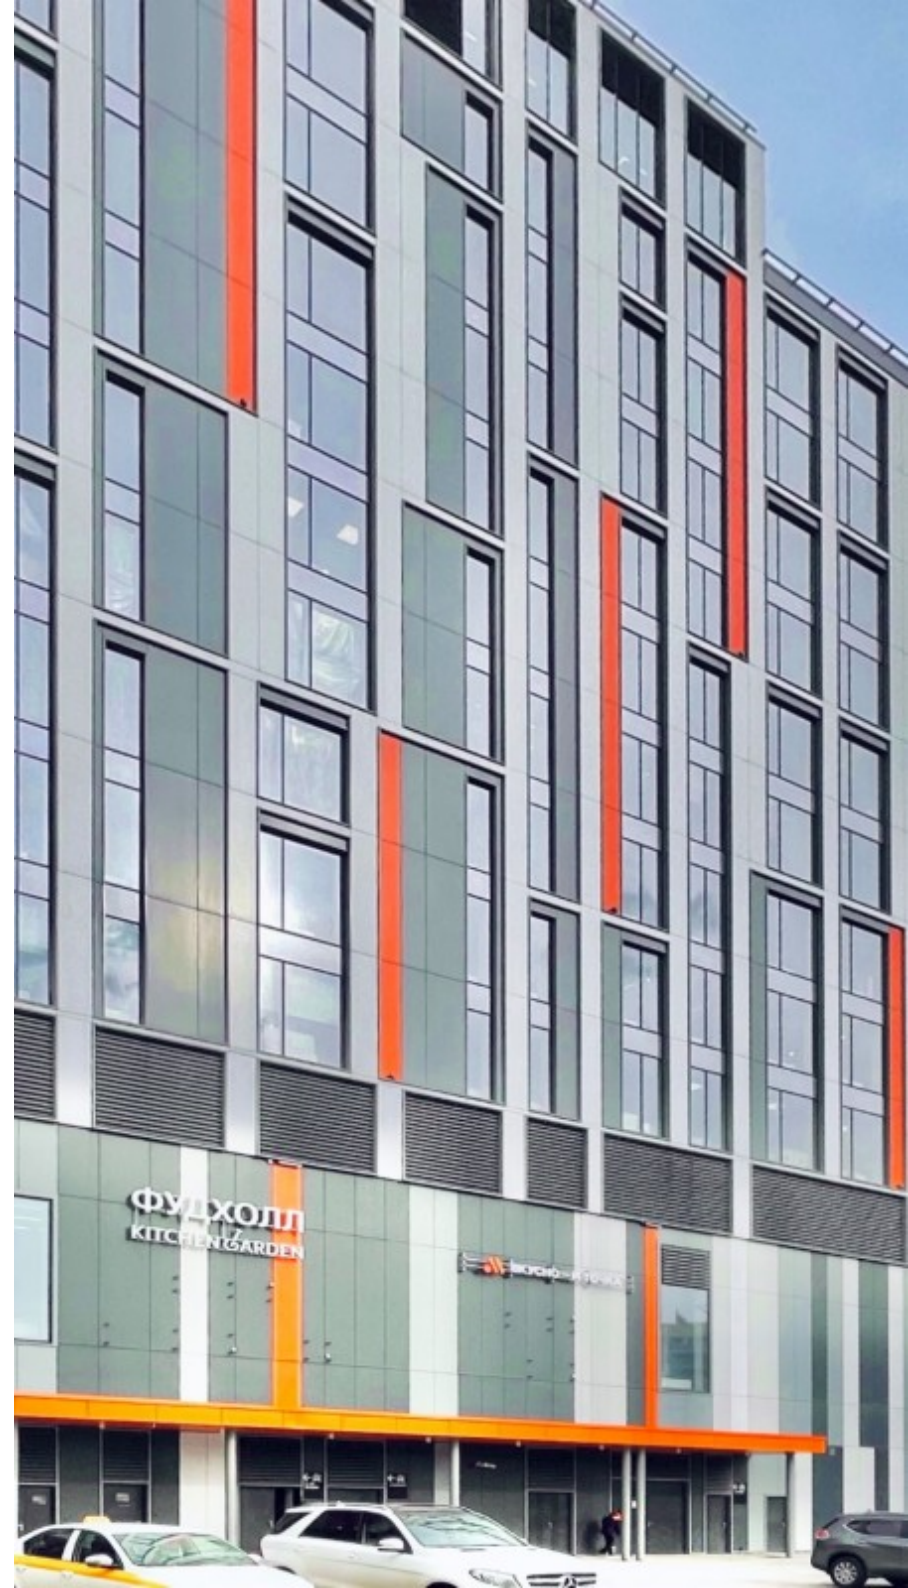

ЖИЛОЕ ЗДАНИЕ «YES ТЕХНОПАРК»

Москва, проспект Андропова, 10

ЖИЛОЕ ЗДАНИЕ «YES ТЕХНОПАРК»

Москва, проспект Андропова, 10

отдел аренды и продажи

(495) 258-81-32

МЕСТОПОЛОЖЕНИЕ

 **Москва, проспект Андропова, 10**
Южный административный округ, Даниловский район

 **Технопарк** ↔ **8 минут пешком (250 м)**

ЖИЛОЕ ЗДАНИЕ «YES ТЕХНОПАРК»

Москва, проспект Андропова, 10

отдел аренды и продажи

(495) 258-81-32

О ЗДАНИИ

Местоположение

Округ	ЮАО
Станция метро	Технопарк
Расстояние от метро	8 минут пешком