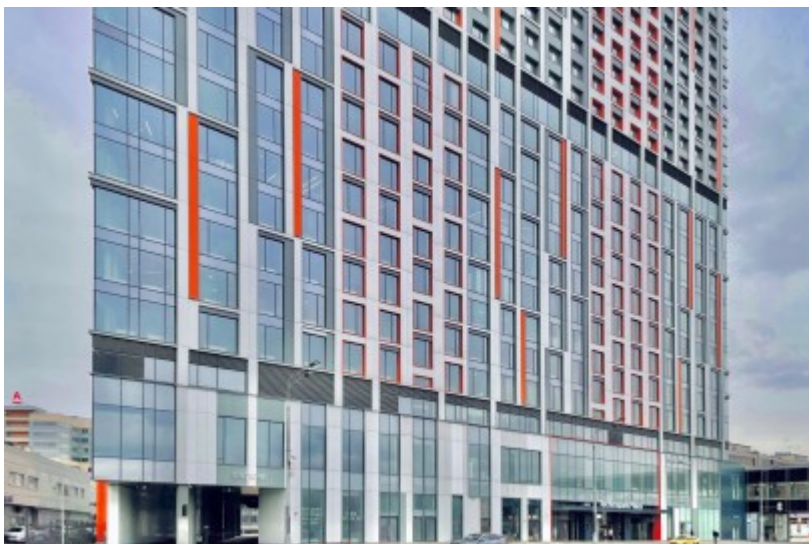

ЖИЛОЕ ЗДАНИЕ «YES ТЕХНОПАРК»

Москва, проспект Андропова, 10

отдел аренды и продажи

(495) 258-81-32