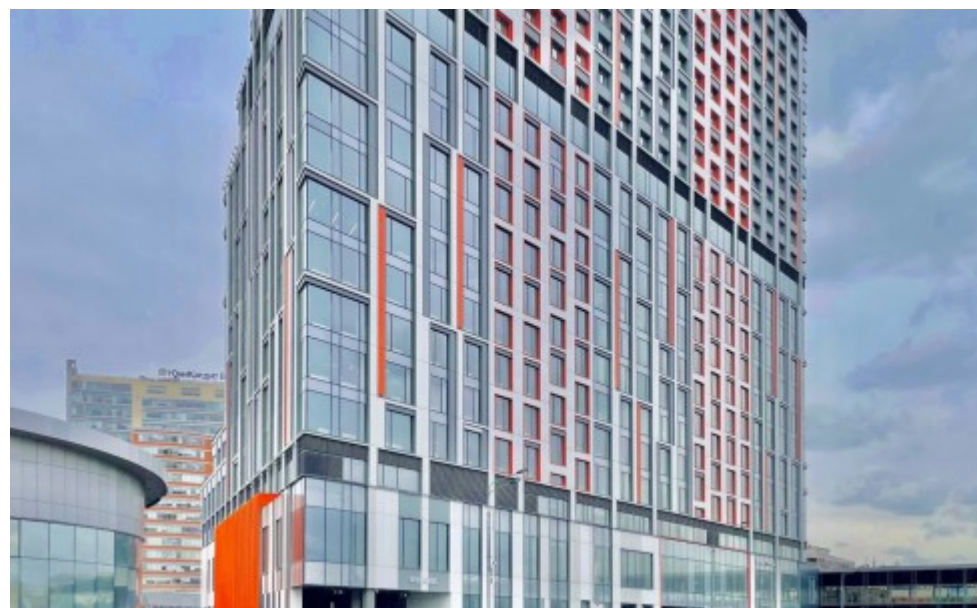

ЖИЛОЕ ЗДАНИЕ «YES ТЕХНОПАРК»

Москва, проспект Андропова, 10

ЖИЛОЕ ЗДАНИЕ «YES ТЕХНОПАРК»

Москва, проспект Андропова, 10

отдел аренды и продажи

(495) 258-81-32

МЕСТОПОЛОЖЕНИЕ

 **Москва, проспект Андропова, 10**
Южный административный округ, Даниловский район

 **Технопарк** ↔ **8 минут пешком (250 м)**

ЖИЛОЕ ЗДАНИЕ «YES ТЕХНОПАРК»

Москва, проспект Андропова, 10

отдел аренды и продажи

(495) 258-81-32

О ЗДАНИИ

Местоположение

Округ	ЮАО
Станция метро	Технопарк
Расстояние от метро	8 минут пешком