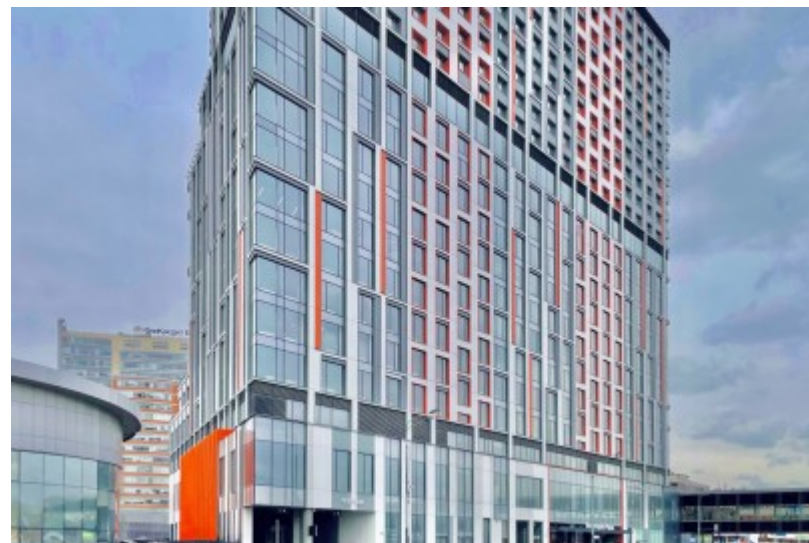

ЖИЛОЕ ЗДАНИЕ «YES ТЕХНОПАРК»

Москва, проспект Андропова, 10

отдел аренды и продажи

(495) 104-77-10