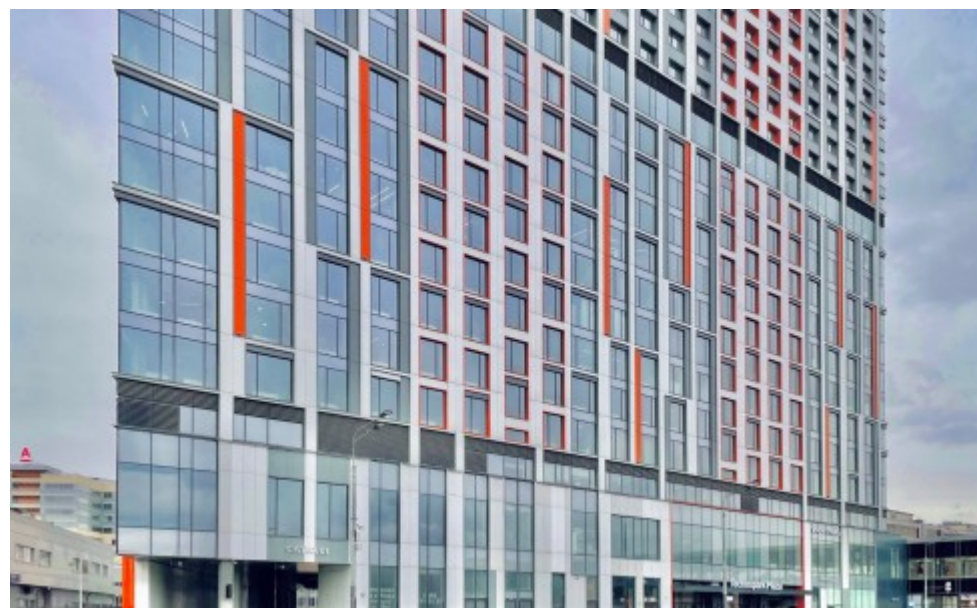

ЖИЛОЕ ЗДАНИЕ «YES ТЕХНОПАРК»

Москва, проспект Андропова, 10

ЖИЛОЕ ЗДАНИЕ «YES ТЕХНОПАРК»

Москва, проспект Андропова, 10

отдел аренды и продажи

(495) 104-77-10

МЕСТОПОЛОЖЕНИЕ

 Москва, проспект Андропова, 10
Южный административный округ, Даниловский район

 Технопарк  3 минуты пешком (300 м)

ЖИЛОЕ ЗДАНИЕ «YES ТЕХНОПАРК»

Москва, проспект Андропова, 10

отдел аренды и продажи

(495) 104-77-10

О ЗДАНИИ

Местоположение

Округ	ЮАО
Станция метро	Технопарк
Расстояние от метро	3 минуты пешком