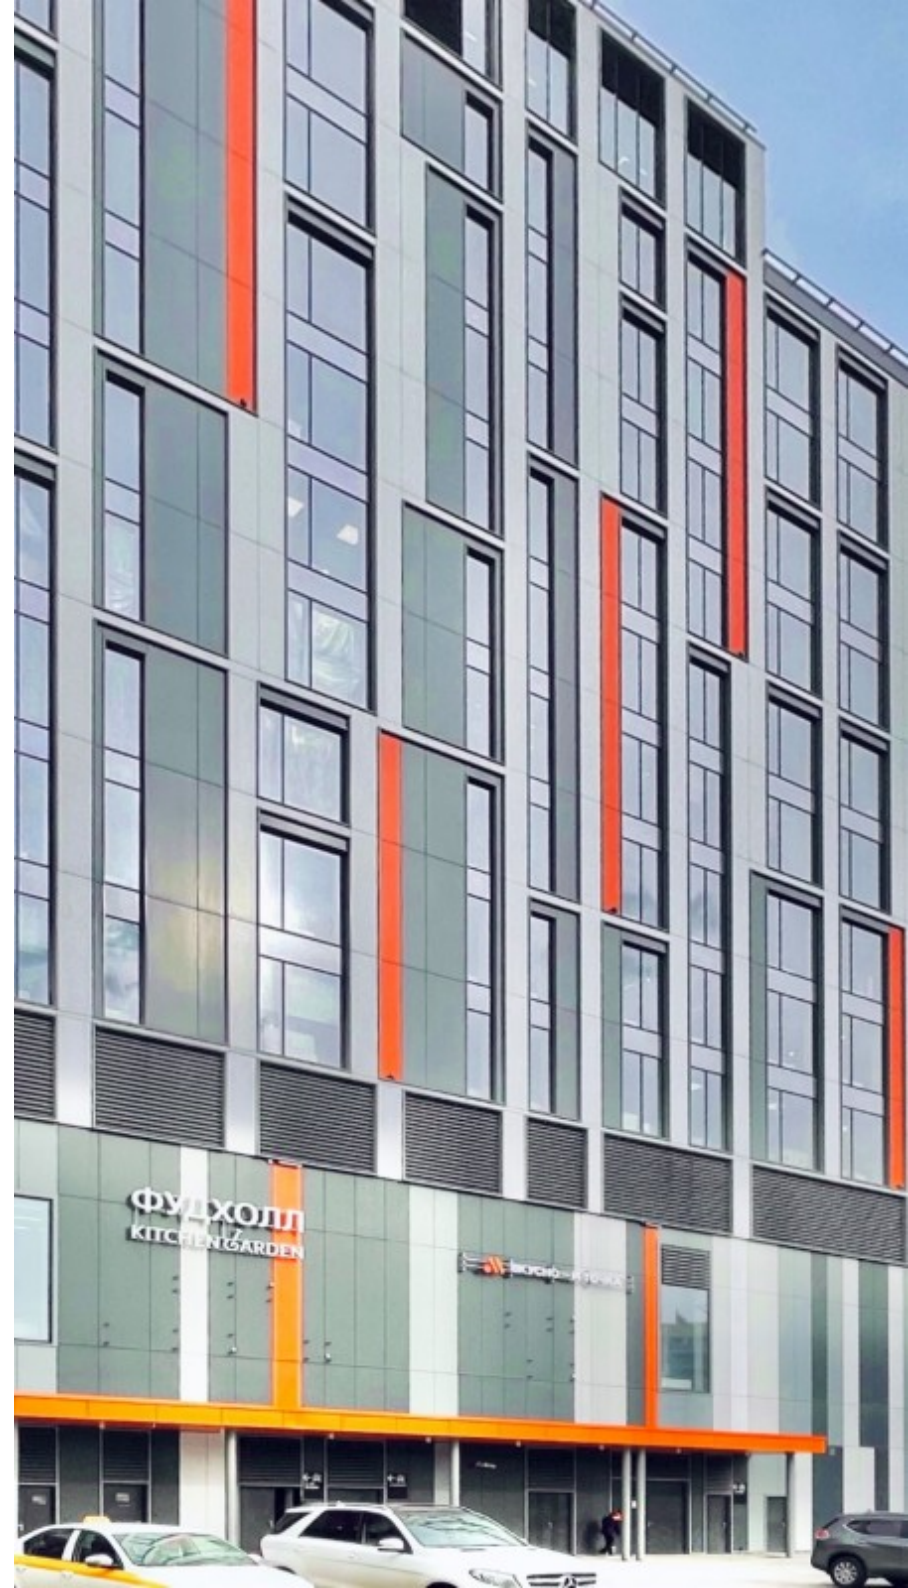

ЖИЛОЕ ЗДАНИЕ «YES ТЕХНОПАРК»

Москва, проспект Андропова, 10

ЖИЛОЕ ЗДАНИЕ «YES ТЕХНОПАРК»

Москва, проспект Андропова, 10

отдел аренды и продажи

(495) 104-77-10

МЕСТОПОЛОЖЕНИЕ

 Москва, проспект Андропова, 10
Южный административный округ, Даниловский район

 Технопарк  3 минуты пешком (300 м)

ЖИЛОЕ ЗДАНИЕ «YES ТЕХНОПАРК»

Москва, проспект Андропова, 10

отдел аренды и продажи

(495) 104-77-10

О ЗДАНИИ

Местоположение

Округ	ЮАО
Станция метро	Технопарк
Расстояние от метро	3 минуты пешком