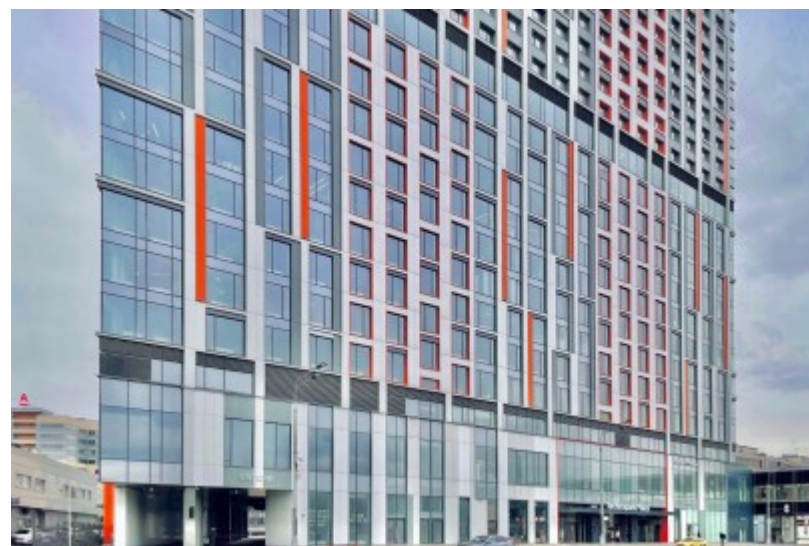

ЖИЛОЕ ЗДАНИЕ «YES ТЕХНОПАРК»

Москва, проспект Андропова, 10

отдел аренды и продажи

(495) 104-77-10