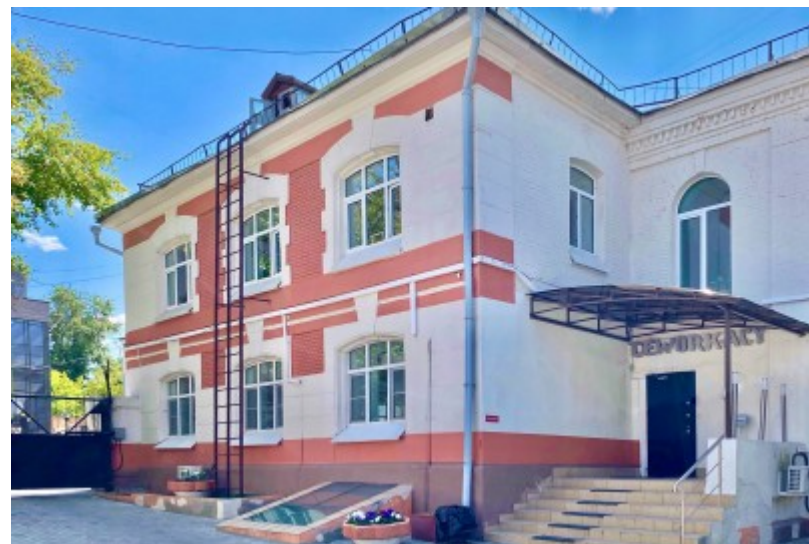

ОСОБНЯК

Москва, Большой Саввинский переулок, 8 с1

(495) 258-81-32