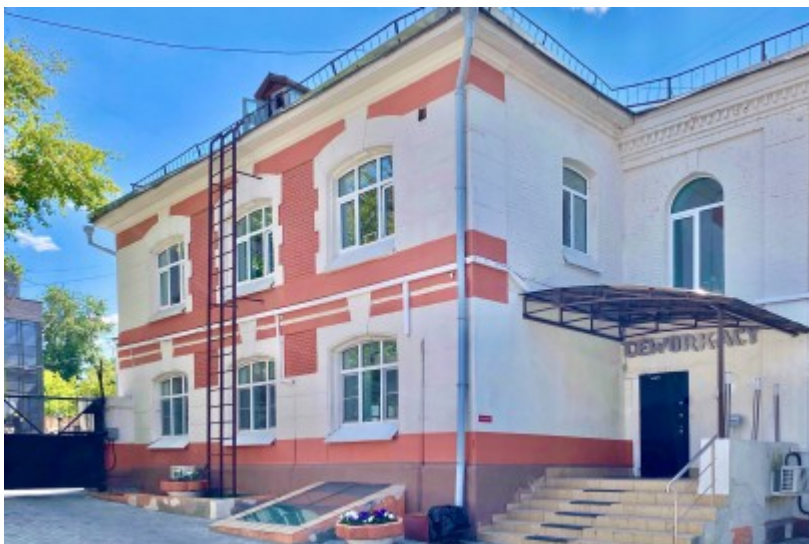

ОСОБНЯК

Москва, Большой Саввинский переулок, 8 с1

(495) 104-77-10