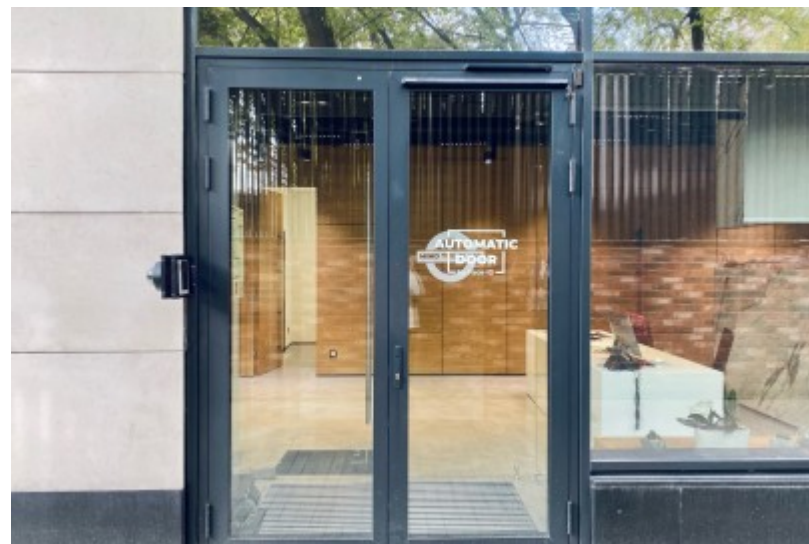

ЖИЛОЕ ЗДАНИЕ «WINE HOUSE»

Москва, Садовническая улица, 57 с1

(495) 258-81-32