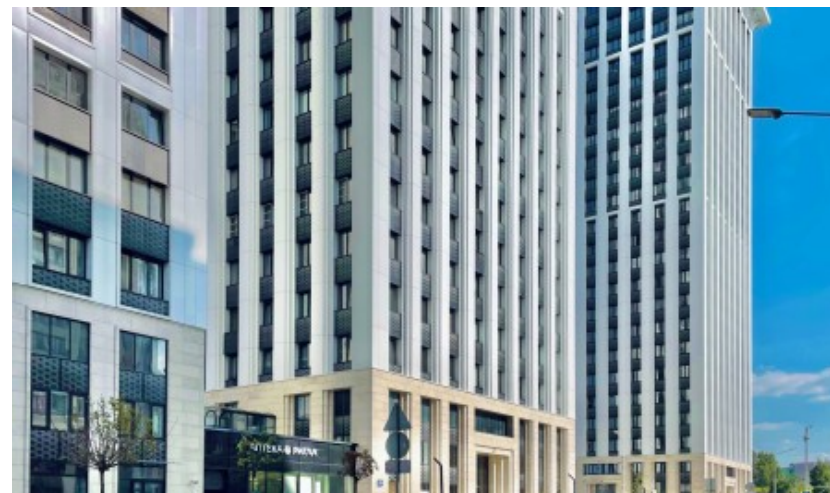

БИЗНЕС-ЦЕНТР «ПРАЙМ ТАЙМ»

Москва, улица Викторенко, 9 с1

отдел аренды и продажи

(495) 258-81-32

О ЗДАНИИ

Местоположение

Округ	САО
Станция метро	Аэропорт
Расстояние от метро	9 минут пешком

Технические параметры

Класс	A
Этажность	24
Общая площадь	22240 кв.м
Год постройки	2021

Инженерные системы

Вентиляция	Приточно-вытяжная
Кондиционирование	Сплит-системы
Интернет/телефония	—

Инфраструктура

Автосервис

Автомойка

Курьерские услуги