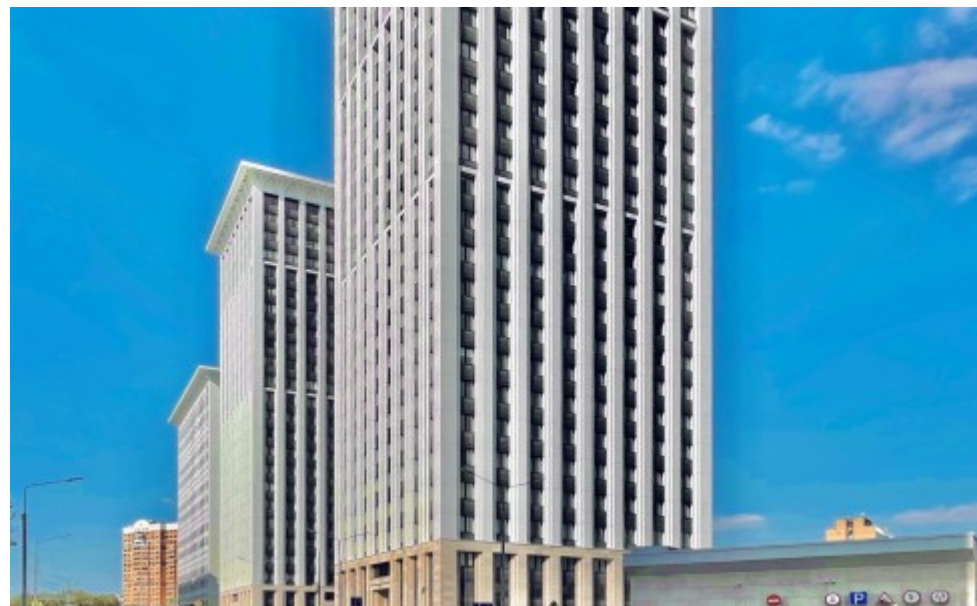

БИЗНЕС-ЦЕНТР «ПРАЙМ ТАЙМ»

Москва, улица Викторенко, 9 с1

БИЗНЕС-ЦЕНТР «ПРАЙМ ТАЙМ»

Москва, улица Викторенко, 9 с1

отдел аренды и продажи

(495) 258-81-32

МЕСТОПОЛОЖЕНИЕ

-  **Москва, улица Викторенко, 9 с1**
Северный административный округ, Хорошёвский район
-  **Аэропорт** ↔ **9 минут пешком (700 м)**

БИЗНЕС-ЦЕНТР «ПРАЙМ ТАЙМ»

Москва, улица Викторенко, 9 с1

отдел аренды и продажи

(495) 258-81-32

О ЗДАНИИ

Местоположение

Округ	САО
Станция метро	Аэропорт
Расстояние от метро	9 минут пешком

Технические параметры