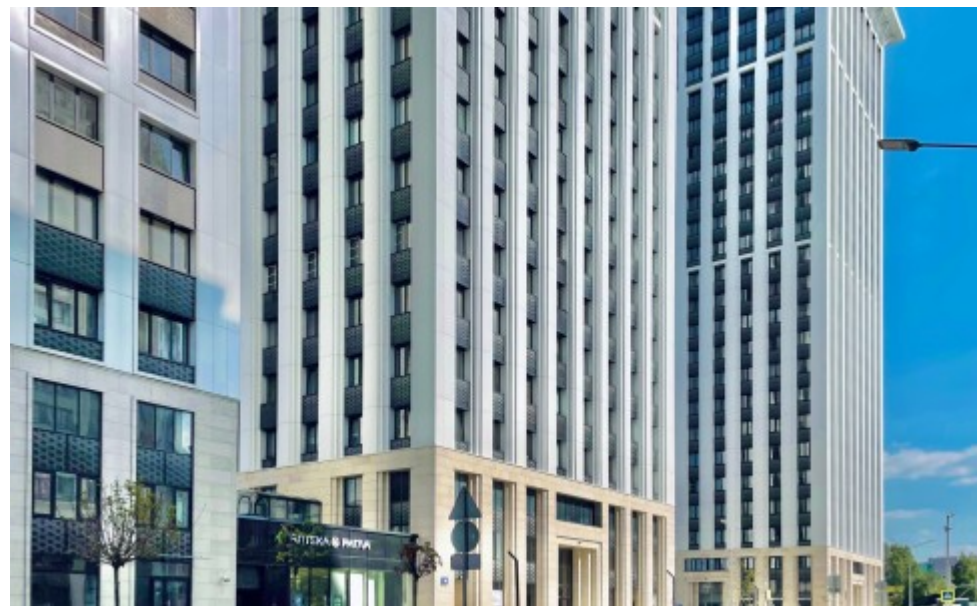

БИЗНЕС-ЦЕНТР «ПРАЙМ ТАЙМ»

Москва, улица Викторенко, 9 с1

БИЗНЕС-ЦЕНТР «ПРАЙМ ТАЙМ»

Москва, улица Викторенко, 9 с1

отдел аренды и продажи

(495) 104-77-10

МЕСТОПОЛОЖЕНИЕ

 Москва, улица Викторенко, 9 с1
Северный административный округ, Хорошёвский район

 **Аэропорт** ↔ **9 минут пешком (700 м)**

БИЗНЕС-ЦЕНТР «ПРАЙМ ТАЙМ»

Москва, улица Викторенко, 9 с1

отдел аренды и продажи

(495) 104-77-10

О ЗДАНИИ

Местоположение

Округ	САО
Станция метро	Аэропорт
Расстояние от метро	9 минут пешком