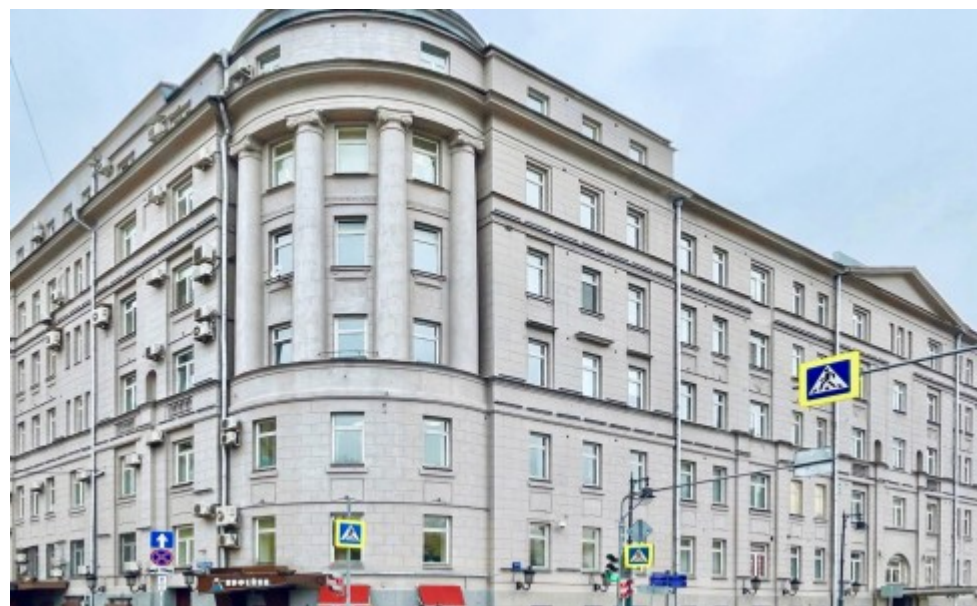

БИЗНЕС-ЦЕНТР

Москва, улица Малая Дмитровка, 23/15 с1

БИЗНЕС-ЦЕНТР

Москва, улица Малая Дмитровка, 23/15 с1

отдел аренды

(495) 104-77-10

МЕСТОПОЛОЖЕНИЕ

 Москва, улица Малая Дмитровка, 23/15 с1
Центральный административный округ, Тверской район

 Пушкинская ↔ 6 минут пешком (650 м)

БИЗНЕС-ЦЕНТР

Москва, улица Малая Дмитровка, 23/15 с1

отдел аренды

(495) 104-77-10

О ЗДАНИИ

Местоположение

Округ	ЦАО
Станция метро	Пушкинская
Расстояние от метро	6 минут пешком