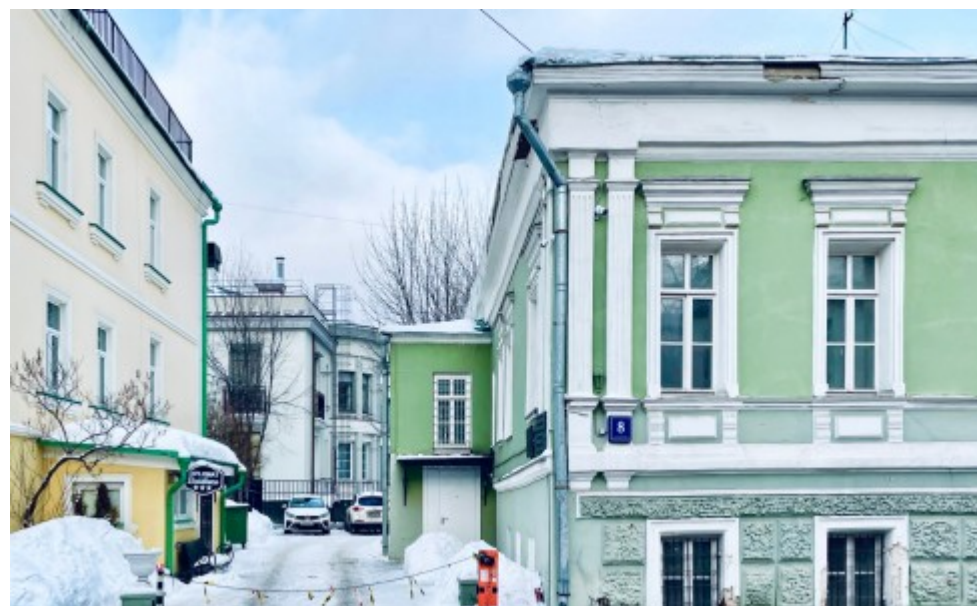

ОСОБНЯК

Москва, 1-й Спасоналивковский переулок, 8 с1

ОСОБНЯК

Москва, 1-й Спасоналивковский переулок, 8 с1

отдел аренды

(495) 258-81-32

МЕСТОПОЛОЖЕНИЕ

 Москва, 1-й Спасоналивковский переулок, 8 с1
Центральный административный округ, Район Якиманка

 Полянка  5 минут пешком (500 м)

ОСОБНЯК

Москва, 1-й Спасоналивковский переулок, 8 с1

отдел аренды

(495) 258-81-32

О ЗДАНИИ

Местоположение

Округ	ЦАО
Станция метро	Полянка
Расстояние от метро	5 минут пешком