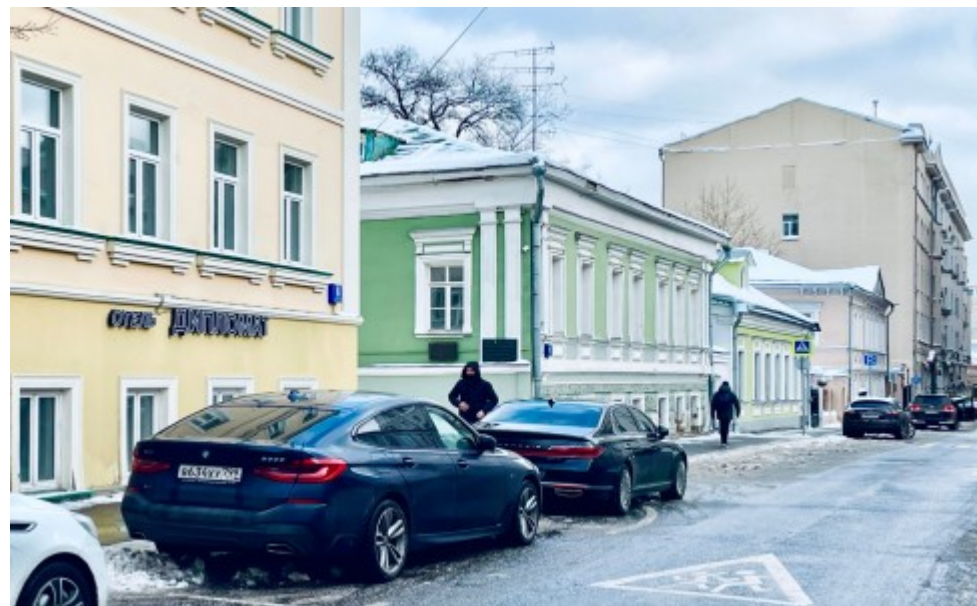

ОСОБНЯК

Москва, 1-й Спасоналивковский переулок, 8 с1

ОСОБНЯК

Москва, 1-й Спасоналивковский переулок, 8 с1

отдел аренды

(495) 256-44-90

МЕСТОПОЛОЖЕНИЕ

 Москва, 1-й Спасоналивковский переулок, 8 с1
Центральный административный округ, Район Якиманка

 Полянка  5 минут пешком (500 м)

ОСОБНЯК

Москва, 1-й Спасоналивковский переулок, 8 с1

отдел аренды

(495) 256-44-90

О ЗДАНИИ

Местоположение

Округ	ЦАО
Станция метро	Полянка
Расстояние от метро	5 минут пешком