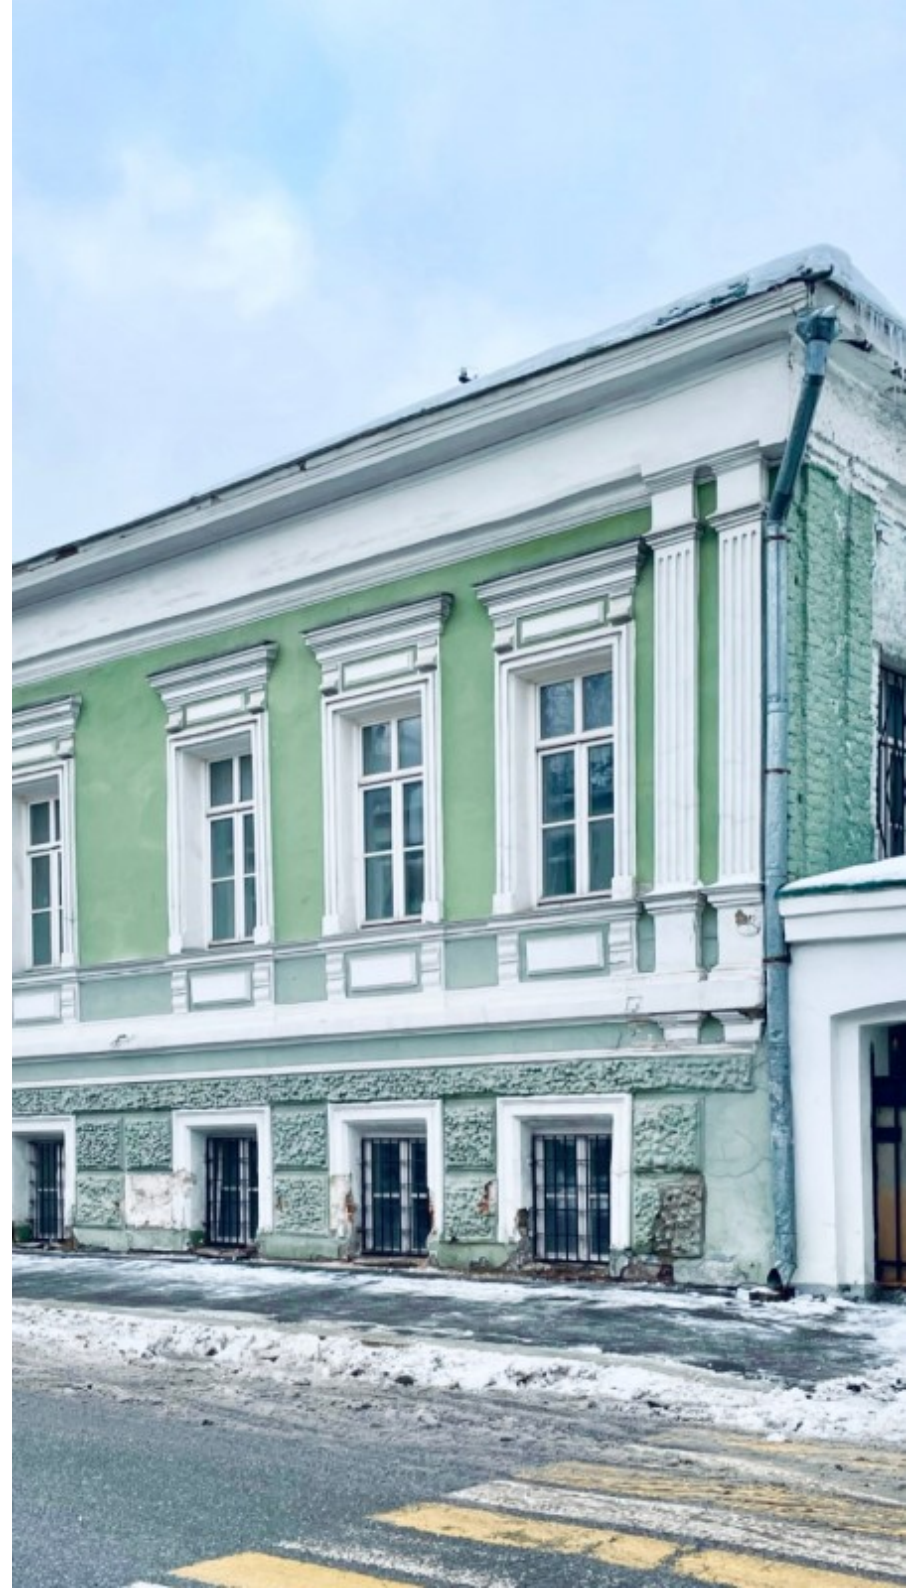

ОСОБНЯК

Москва, 1-й Спасоналивковский переулок, 8 с1

ОСОБНЯК

Москва, 1-й Спасоналивковский переулок, 8 с1

отдел аренды

(495) 256-44-90

МЕСТОПОЛОЖЕНИЕ

 Москва, 1-й Спасоналивковский переулок, 8 с1
Центральный административный округ, Район Якиманка

 Полянка  5 минут пешком (500 м)

ОСОБНЯК

Москва, 1-й Спасоналивковский переулок, 8 с1

отдел аренды

(495) 256-44-90

О ЗДАНИИ

Местоположение

Округ	ЦАО
Станция метро	Полянка
Расстояние от метро	5 минут пешком