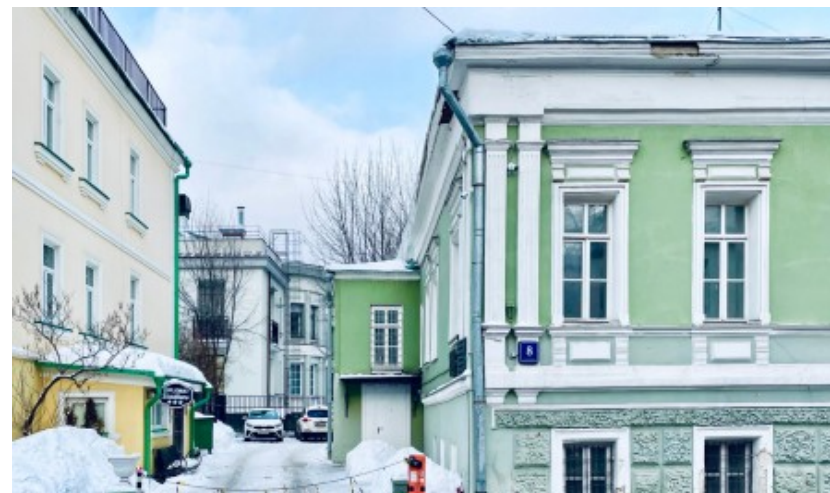

ОСОБНЯК

Москва, 1-й Спасоналивковский переулок, 8 с1

отдел аренды

(495) 256-44-90

О ЗДАНИИ

Местоположение

Округ	ЦАО
Станция метро	Полянка
Расстояние от метро	5 минут пешком

Технические параметры

Класс	B
Этажность	3
Общая площадь	—
Год постройки	—

Инженерные системы

Вентиляция	Приточно-вытяжная
Кондиционирование	Центральное
Интернет/телефония	—