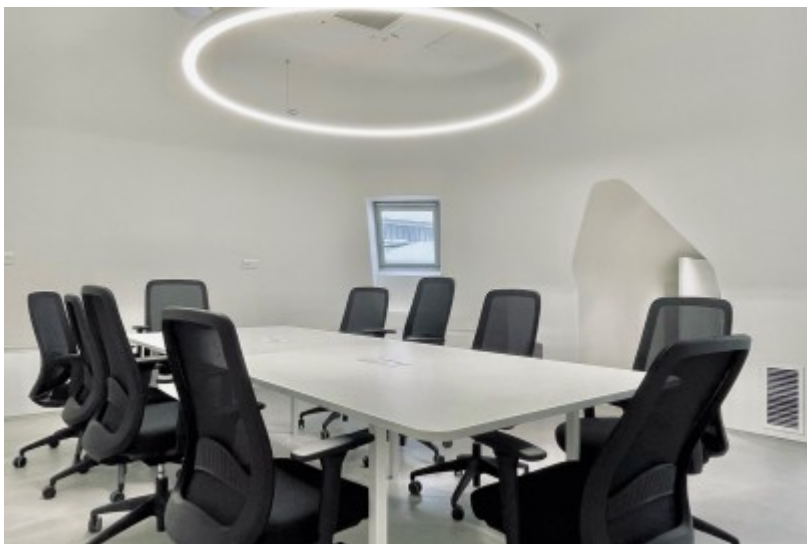

ОСОБНЯК «ДОМ ШЕРВУДОВ»

Москва, Малая Калужская улица, 15 с5

отдел аренды и продажи

(495) 104-77-10