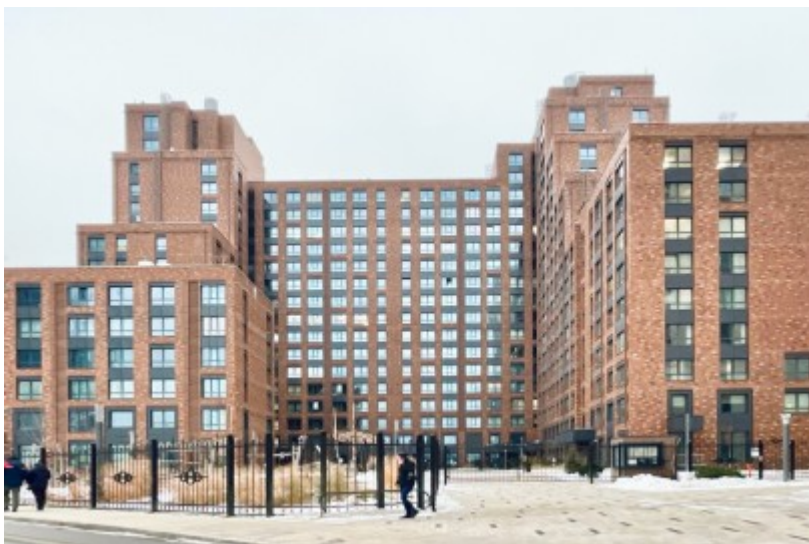

ЖИЛОЕ ЗДАНИЕ «CITY PARK»

Москва, Мантулинская улица, 9 к6

отдел аренды и продажи

(495) 104-77-10