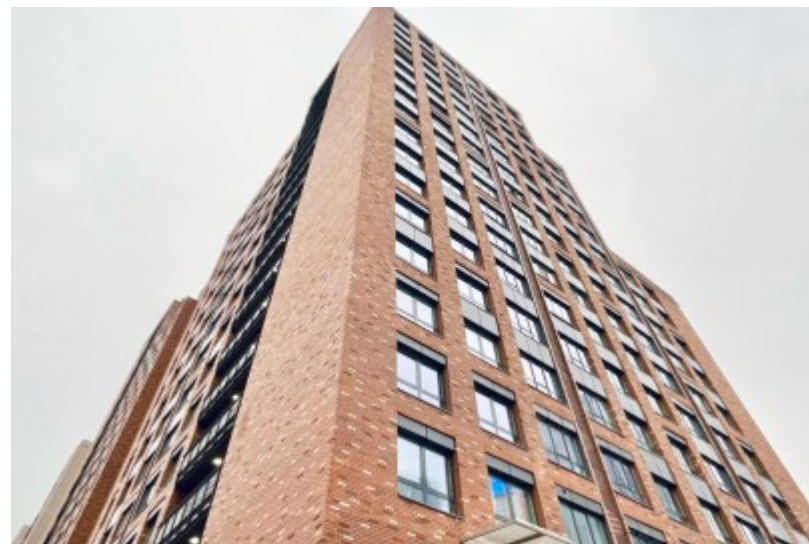

ЖИЛОЕ ЗДАНИЕ «CITY PARK»

Москва, Мантулинская улица, 9 к6

отдел аренды и продажи

(495) 104-77-10