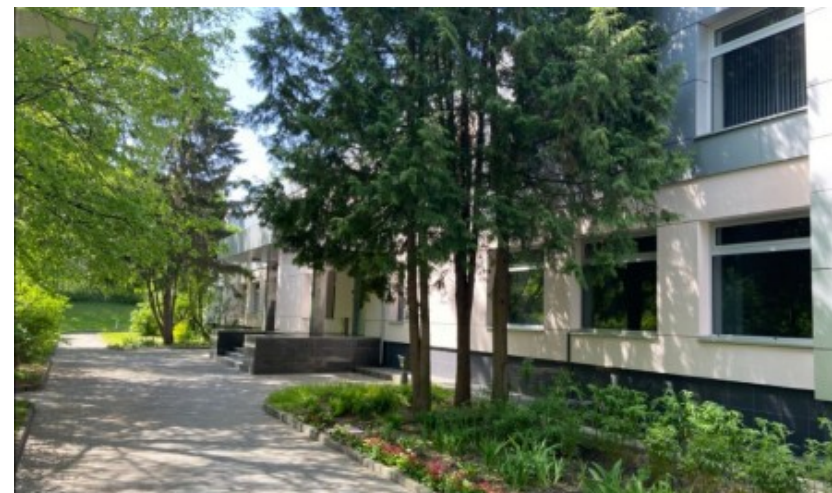

ОСОБНЯК

Москва, улица Довженко, 12

отдел аренды и продажи

(495) 104-77-10

О ЗДАНИИ

Местоположение

Округ	ЗАО
Станция метро	Минская
Расстояние от метро	13 минут пешком

Технические параметры

Класс	B
Этажность	2
Общая площадь	1708 кв.м
Год постройки	1977

Инженерные системы

Вентиляция	Естественная
Кондиционирование	Сплит-системы
Интернет/телефония	—