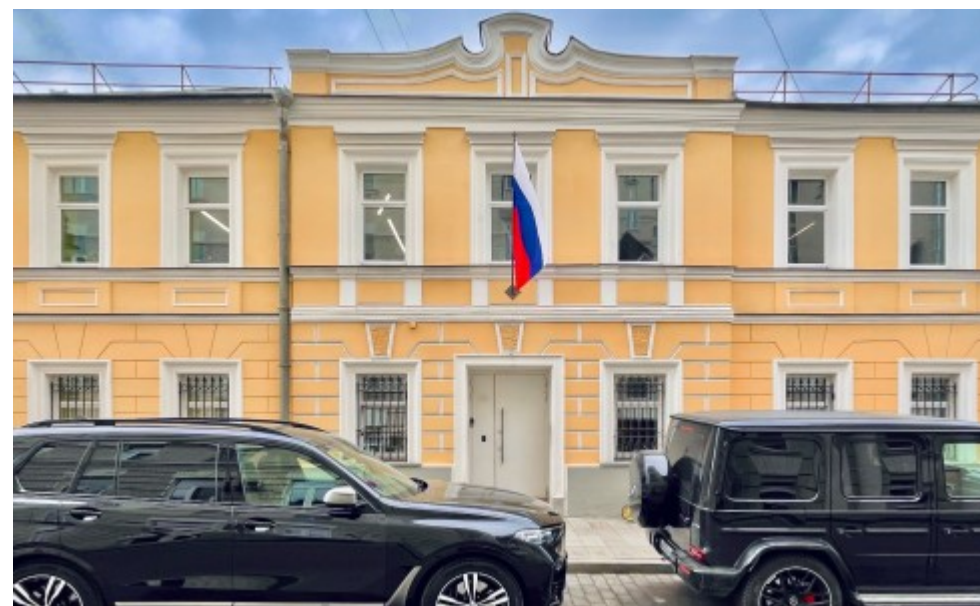

ОСОБНЯК

Москва, Калашный переулок, 12 с2

ОСОБНЯК

Москва, Калашный переулок, 12 с2

отдел аренды

(495) 104-77-10

МЕСТОПОЛОЖЕНИЕ

-  **Москва, Калашный переулок, 12 с2**
Центральный административный округ, Пресненский район
-  **Арбатская** ↔ **5 минут пешком (500 м)**

ОСОБНЯК

Москва, Калашный переулок, 12 с2

отдел аренды

(495) 104-77-10

О ЗДАНИИ

Местоположение

Округ	ЦАО
Станция метро	Арбатская
Расстояние от метро	5 минут пешком

Технические параметры