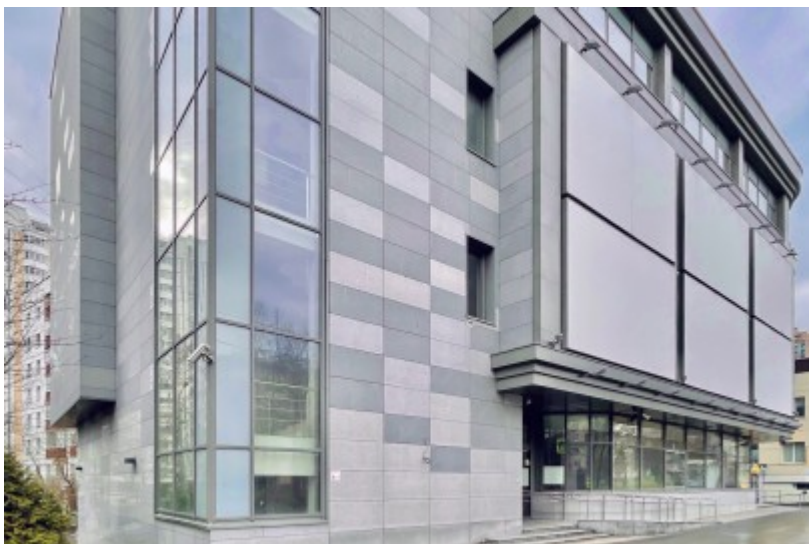

БИЗНЕС-ЦЕНТР

Москва, Нахимовский проспект, 65А

отдел аренды

(495) 256-44-90