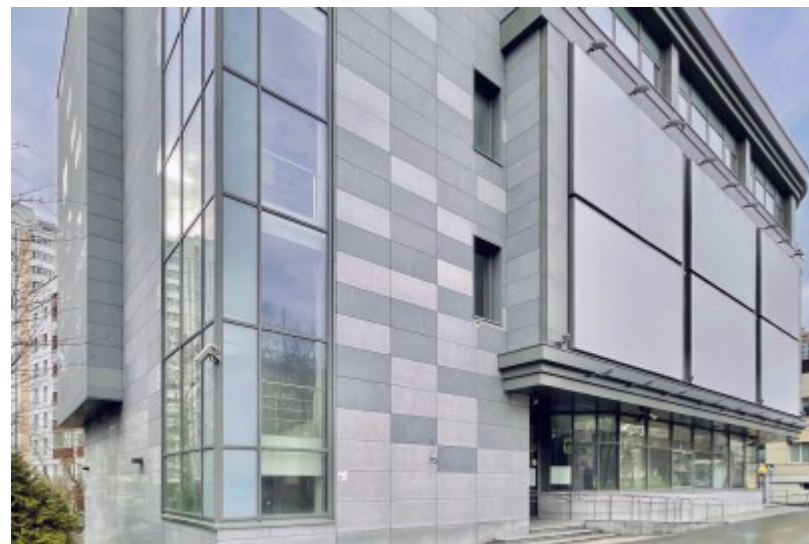

БИЗНЕС-ЦЕНТР

Москва, Нахимовский проспект, 65А

отдел аренды

(495) 258-81-32