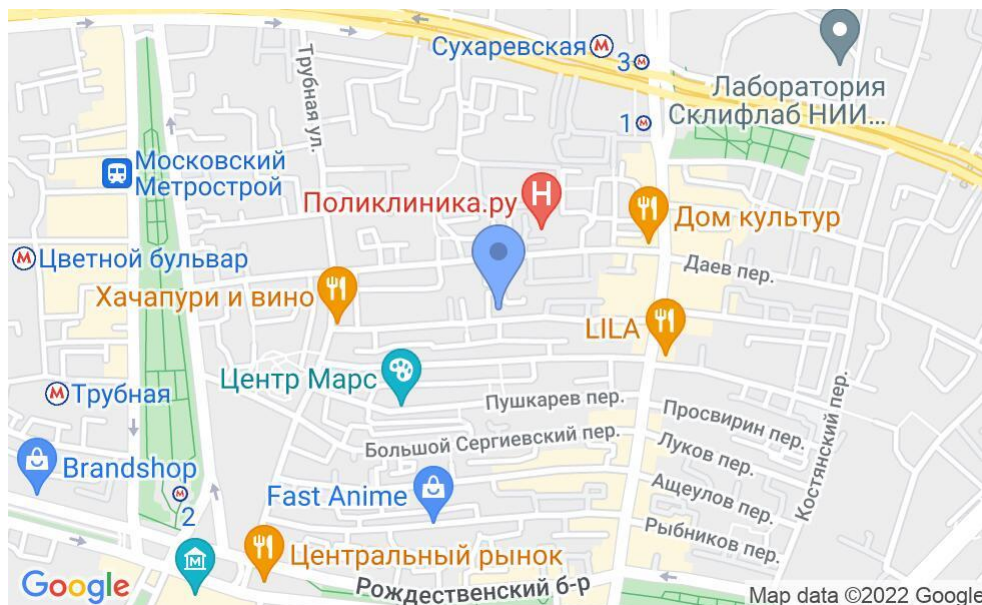

БИЗНЕС-ЦЕНТР

Москва, Последний переулок, 17

БИЗНЕС-ЦЕНТР

Москва, Последний переулок, 17

отдел аренды

(495) 258-81-32

МЕСТОПОЛОЖЕНИЕ

Москва, Последний переулок, 17

Центральный административный округ, Мещанский район

Сухаревская ↔ 5 минут пешком (500 м)

БИЗНЕС-ЦЕНТР

Москва, Последний переулок, 17

отдел аренды

(495) 258-81-32

О ЗДАНИИ

Местоположение