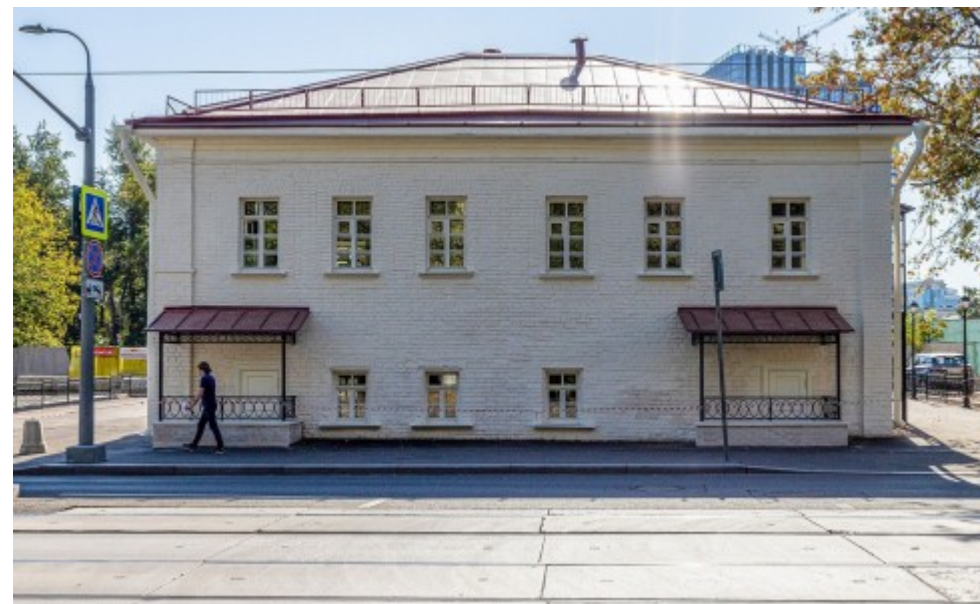

ОСОБНЯК

Москва, Кожевническая улица, 22

ОСОБНЯК

Москва, Кожевническая улица, 22

отдел аренды

(495) 104-77-10

МЕСТОПОЛОЖЕНИЕ

 Москва, Кожевническая улица, 22
Южный административный округ, Даниловский район

 Павелецкая  13 минут пешком (1250 м)

ОСОБНЯК

Москва, Кожевническая улица, 22

отдел аренды

(495) 104-77-10

О ЗДАНИИ

Местоположение

Округ	ЮАО
Станция метро	Павелецкая
Расстояние от метро	13 минут пешком