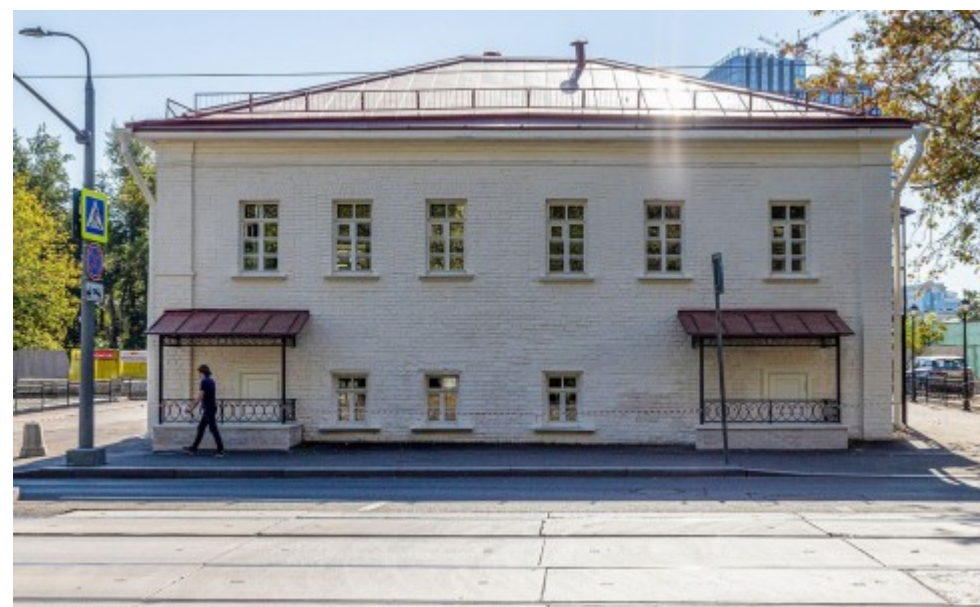

ОСОБНЯК

Москва, Кожевническая улица, 22

ОСОБНЯК

Москва, Кожевническая улица, 22

отдел аренды

(495) 104-77-10

МЕСТОПОЛОЖЕНИЕ

-  Москва, Кожевническая улица, 22
Южный административный округ, Даниловский район
-  Павелецкая \longleftrightarrow 13 минут пешком (750 м)

ОСОБНЯК

Москва, Кожевническая улица, 22

отдел аренды

(495) 104-77-10

О ЗДАНИИ

Местоположение

Округ	ЮАО
Станция метро	Павелецкая
Расстояние от метро	13 минут пешком

Технические параметры

Класс	B
Этажность	2
Общая площадь	305 кв.м
Год постройки	1879

Инженерные системы

Вентиляция	Приточно-вытяжная
Кондиционирование	Центральное
Интернет/телефония	—

ОСОБНЯК

Москва, Кожевническая улица, 22

отдел аренды