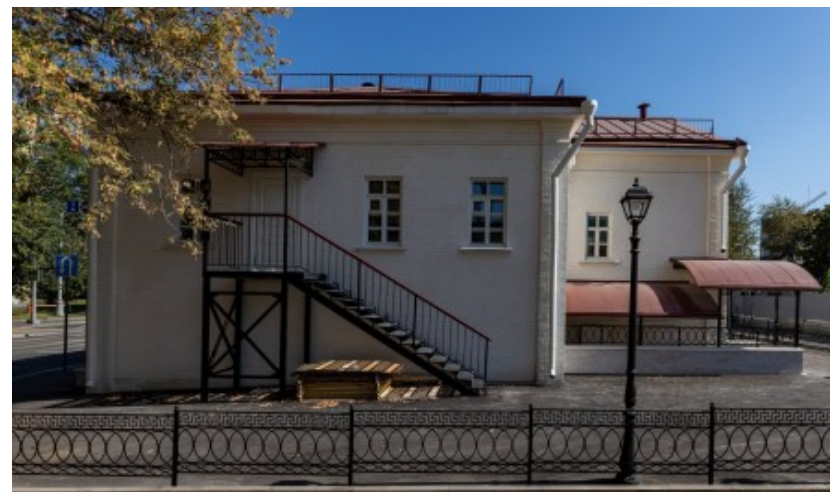

ОСОБНЯК

Москва, Кожевническая улица, 22

отдел аренды

(495) 258-81-32

О ЗДАНИИ

Местоположение

Округ	ЮАО
Станция метро	Павелецкая
Расстояние от метро	8 минут пешком

Технические параметры

Класс	B
Этажность	2
Общая площадь	305 кв.м
Год постройки	1879

Инженерные системы

Вентиляция	Приточно-вытяжная
Кондиционирование	Центральное
Интернет/телефония	—