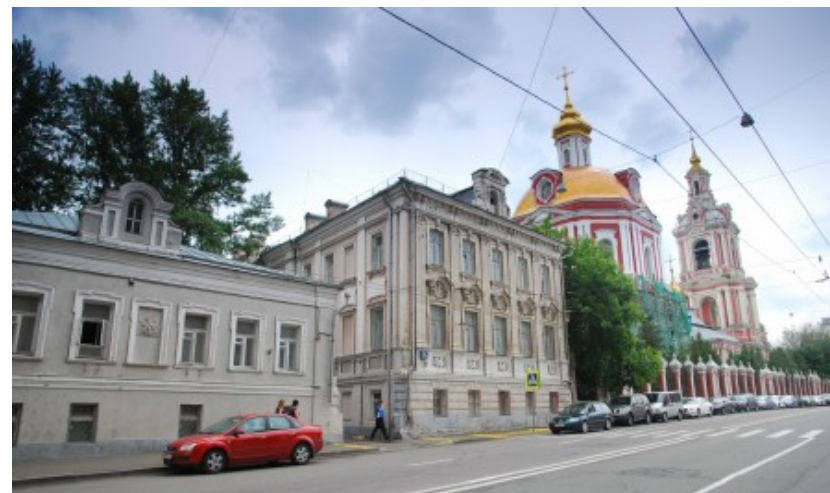

ОСОБНЯК

Москва, Старая Басманная улица, 18 с1

(495) 258-81-32

О ЗДАНИИ

Местоположение

Округ	ЦАО
Станция метро	Курская
Расстояние от метро	11 минут пешком

Технические параметры

Класс	B
Этажность	3
Общая площадь	1450 кв.м
Год постройки	—

Инженерные системы

Вентиляция	Естественная
Кондиционирование	Отсутствует
Интернет/телефония	любой

Инфраструктура

Полиграфия