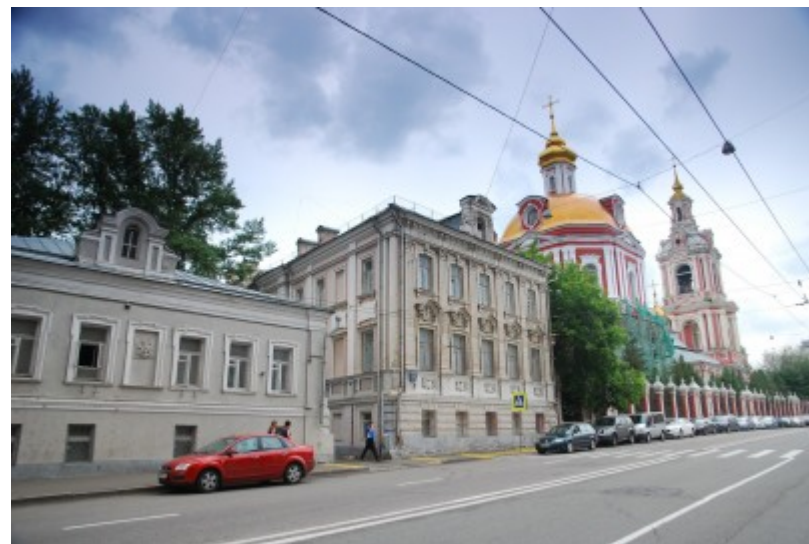

ОСОБНЯК

Москва, Старая Басманная улица, 18 с1

отдел аренды

(495) 287-36-24