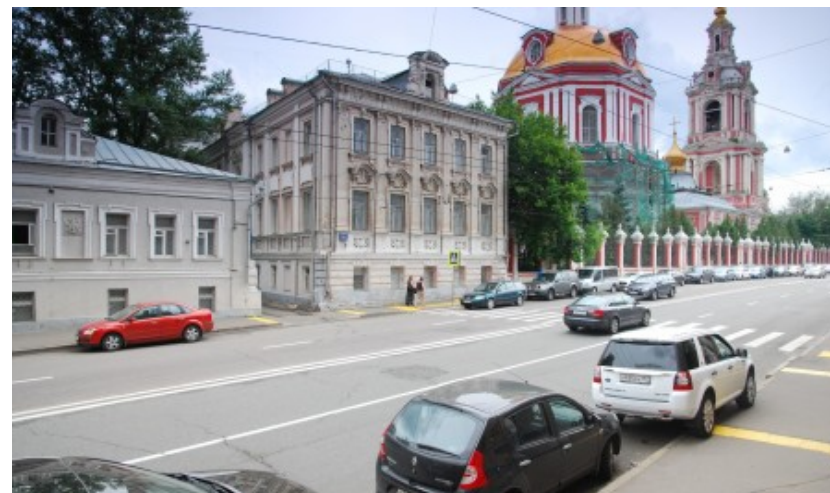

ОСОБНЯК

Москва, Старая Басманная улица, 18 с1

отдел аренды

(495) 287-36-24

О ЗДАНИИ

Местоположение

Округ	ЦАО
Станция метро	Курская
Расстояние от метро	13 минут пешком

Технические параметры

Класс	B
Этажность	3
Общая площадь	1450 кв.м
Год постройки	—

Инженерные системы

Вентиляция	Естественная
Кондиционирование	Отсутствует
Интернет/телефония	любой

Инфраструктура

Полиграфия