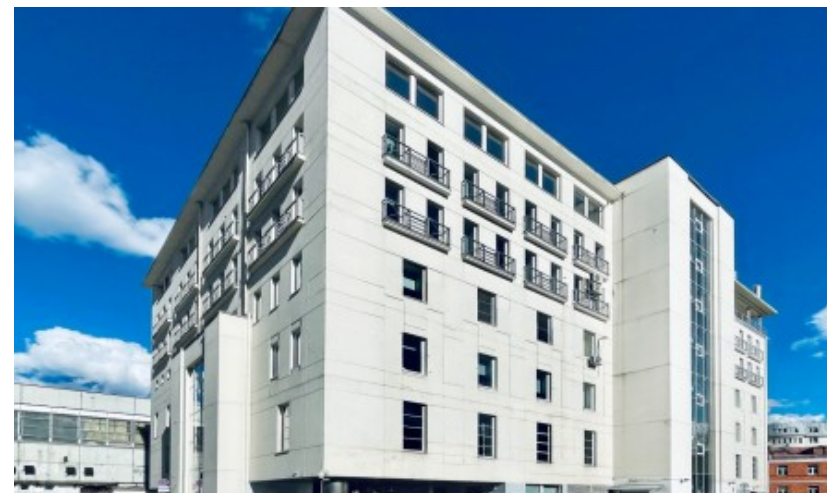

БИЗНЕС-ЦЕНТР «МИДЛЕНД ПЛАЗА»

Москва, улица Арбат, 10

отдел аренды и продажи

(495) 104-77-10

О ЗДАНИИ

Местоположение

Округ	ЦАО
Станция метро	Арбатская
Расстояние от метро	5 минут пешком

Технические параметры

Класс	A
Этажность	7
Общая площадь	23000 кв.м
Год постройки	2004

Инженерные системы

Вентиляция	Приточно-вытяжная
Кондиционирование	Центральное
Интернет/телефония	Вымпелком

Инфраструктура

Ресторан	Бар	Салон красоты
Магазин	Турагенство	Банк
Кафе	Супермаркет	Фитнес-клуб
Цветочный салон	Срочное фото	Ремонт одежды
Столовая	Химчистка	Ремонт обуви