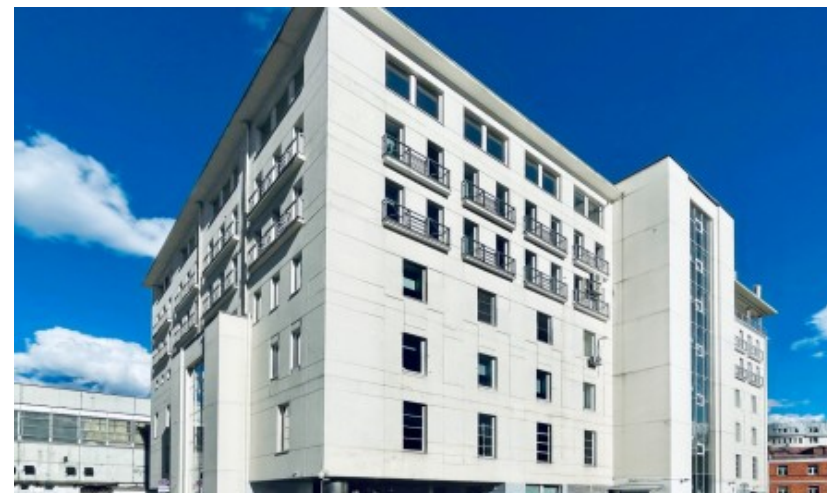

БИЗНЕС-ЦЕНТР «МИДЛЕНД ПЛАЗА»

Москва, улица Арбат, 10

отдел аренды и продажи
(495) 104-77-10

О ЗДАНИИ

Местоположение

Округ	ЦАО
Станция метро	Арбатская
Расстояние от метро	5 минут пешком

Технические параметры

Класс	A
Этажность	7
Общая площадь	23000 кв.м
Год постройки	2004

Инженерные системы

Вентиляция	Приточно-вытяжная
Кондиционирование	Центральное
Интернет/телефония	Вымпелком

Инфраструктура

Ресторан	Бар	Салон красоты
Магазин	Турагенство	Банк
Кафе	Супермаркет	Фитнес-клуб
Цветочный салон	Срочное фото	Ремонт одежды
Столовая	Химчистка	Ремонт обуви