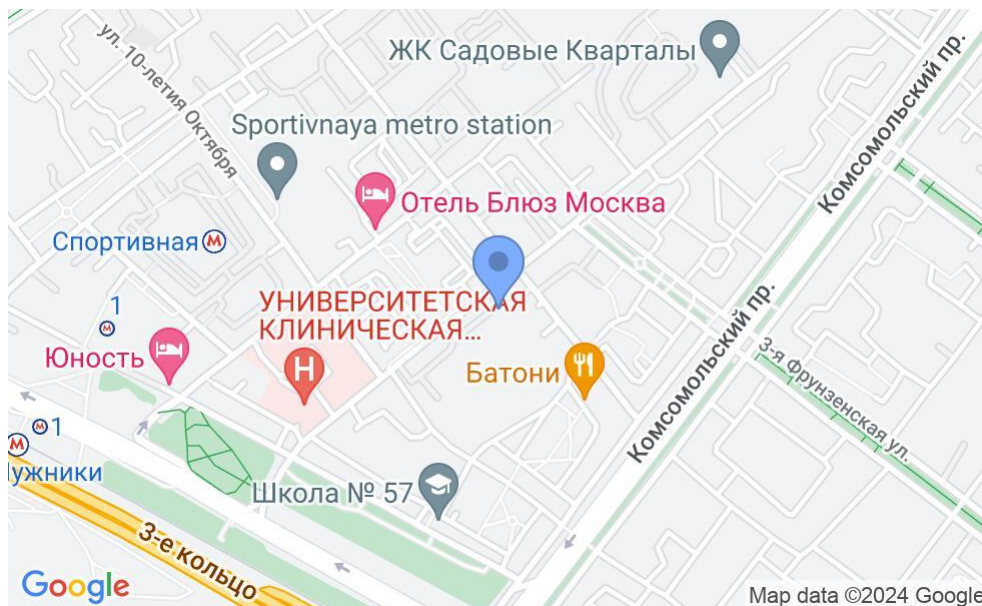

# ЖИЛОЕ ЗДАНИЕ

Москва, улица Ефремова, 19 к1

# ЖИЛОЕ ЗДАНИЕ

Москва, улица Ефремова, 19 к1

отдел аренды

(495) 104-77-10

## МЕСТОПОЛОЖЕНИЕ

Москва, улица Ефремова, 19 к1

Центральный административный округ, Район Хамовники

Спортивная ↔ 5 минут пешком (350 м)

### Местоположение

---

Округ	ЦАО
Станция метро	Спортивная
Расстояние от метро	5 минут пешком