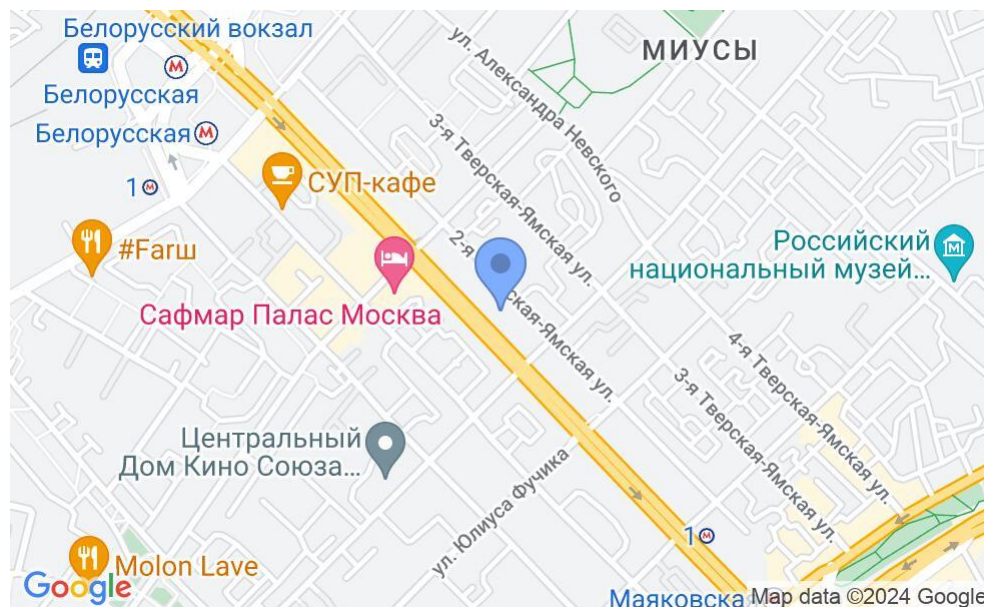

# БИЗНЕС-ЦЕНТР

Москва, 1-я Тверская-Ямская улица, 22

## МЕСТОПОЛОЖЕНИЕ

 Москва, 1-я Тверская-Ямская улица, 22  
Центральный административный округ, Тверской район

 Маяковская  4 минуты пешком (450 м)

### Местоположение

---

Округ	ЦАО
Станция метро	Маяковская
Расстояние от метро	4 минуты пешком