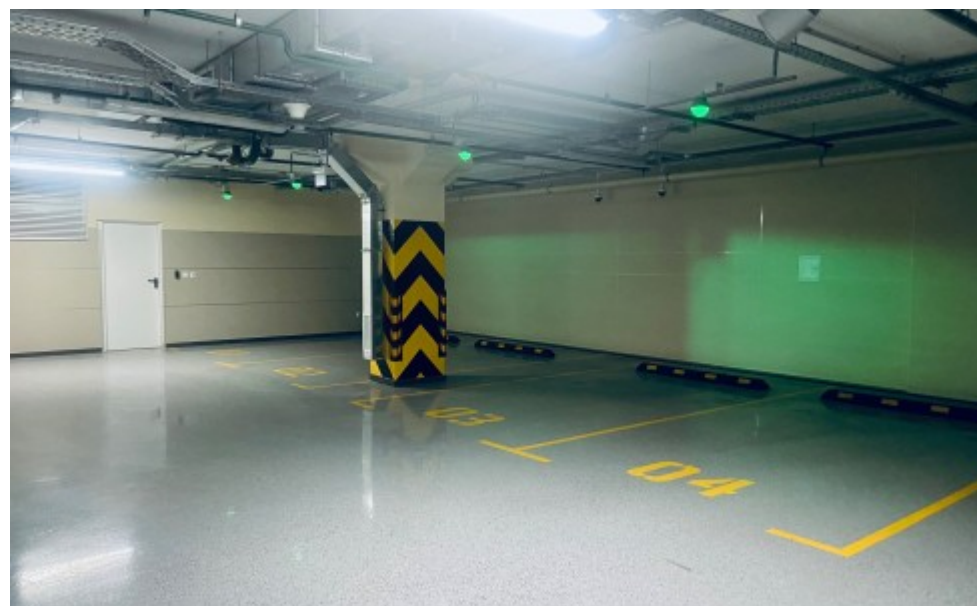

БИЗНЕС-ЦЕНТР

Москва, 1-я Тверская-Ямская улица, 22

(495) 258-81-32

МЕСТОПОЛОЖЕНИЕ

Москва, 1-я Тверская-Ямская улица, 22
Центральный административный округ, Тверской район

Маяковская 4 минуты пешком (450 м)