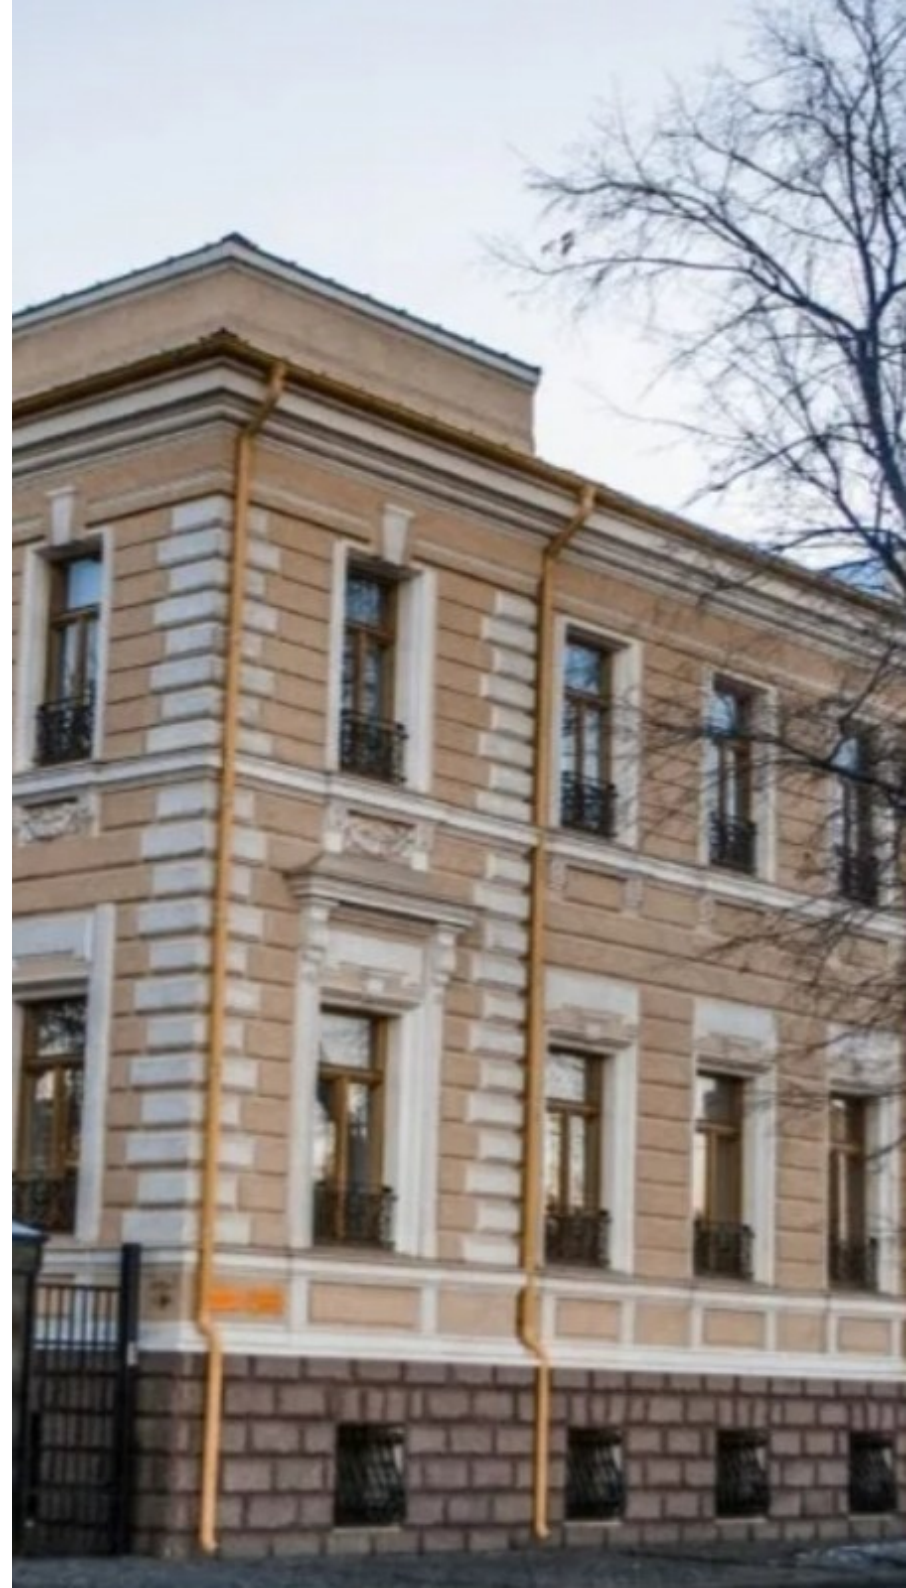

ОСОБНЯК

Москва, Софийская набережная, 16

ОСОБНЯК

Москва, Софийская набережная, 16

(495) 258-81-32

МЕСТОПОЛОЖЕНИЕ

 Москва, Софийская набережная, 16
Центральный административный округ, Район Якиманка

 Боровицкая  11 минут пешком (1100 м)

ОСОБНЯК

Москва, Софийская набережная, 16

(495) 258-81-32

О ЗДАНИИ

Местоположение

Округ	ЦАО
Станция метро	Боровицкая
Расстояние от метро	11 минут пешком

Технические параметры

Класс	B
Этажность	2
Общая площадь	865 кв.м
Год постройки	1844