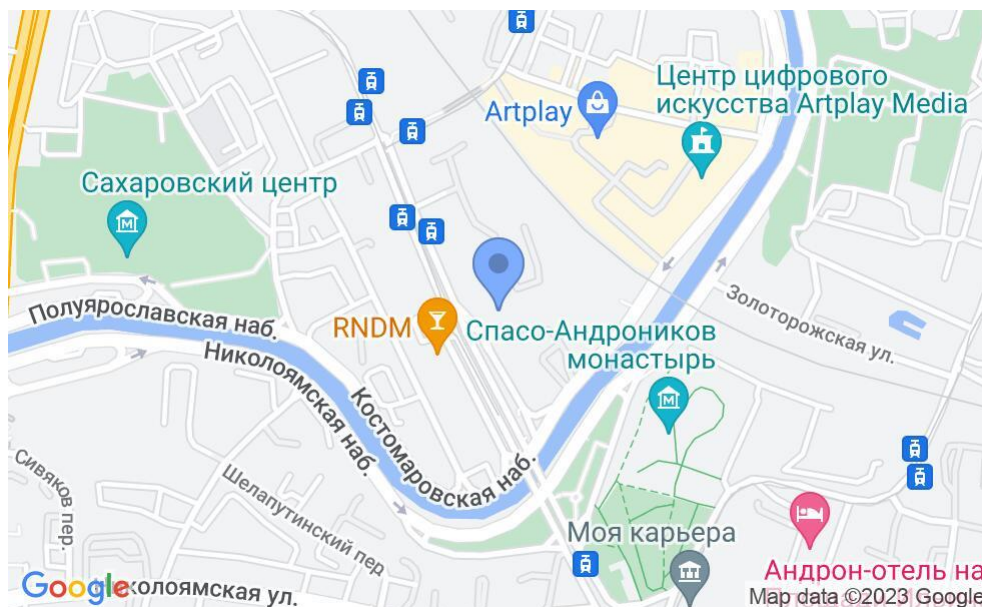

# БИЗНЕС-ЦЕНТР «STONE КУРСКАЯ»

Москва, Костомаровский переулок, 11 с1

## МЕСТОПОЛОЖЕНИЕ

 Москва, Костомаровский переулок, 11 с1  
Центральный административный округ, Таганский район

 Чкаловская ↔ 9 минут пешком (900 м)

### Местоположение

---

Округ	ЦАО
Станция метро	Чкаловская
Расстояние от метро	9 минут пешком