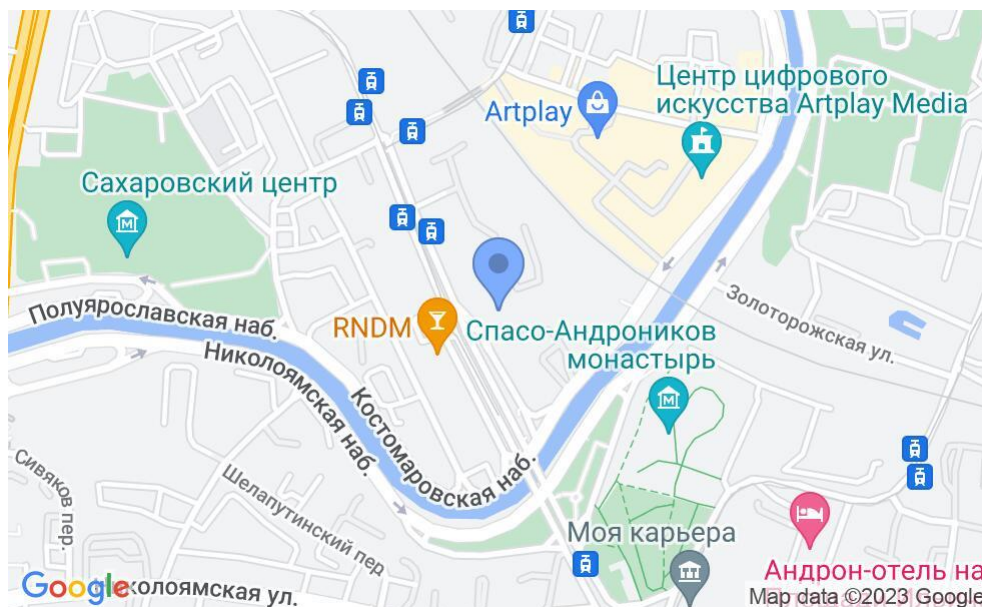

БИЗНЕС-ЦЕНТР «STONE КУРСКАЯ»

Москва, Костомаровский переулок, 11 с1

БИЗНЕС-ЦЕНТР «STONE КУРСКАЯ»

Москва, Костомаровский переулок, 11 с1

отдел аренды и продажи
(495) 104-77-10

МЕСТОПОЛОЖЕНИЕ

 Москва, Костомаровский переулок, 11 с1
Центральный административный округ, Таганский район

 Чкаловская ↔ 9 минут пешком (850 м)

БИЗНЕС-ЦЕНТР «STONE КУРСКАЯ»

Москва, Костомаровский переулок, 11 с1

отдел аренды и продажи

(495) 104-77-10

О ЗДАНИИ

Местоположение

Округ	ЦАО
Станция метро	Чкаловская
Расстояние от метро	9 минут пешком