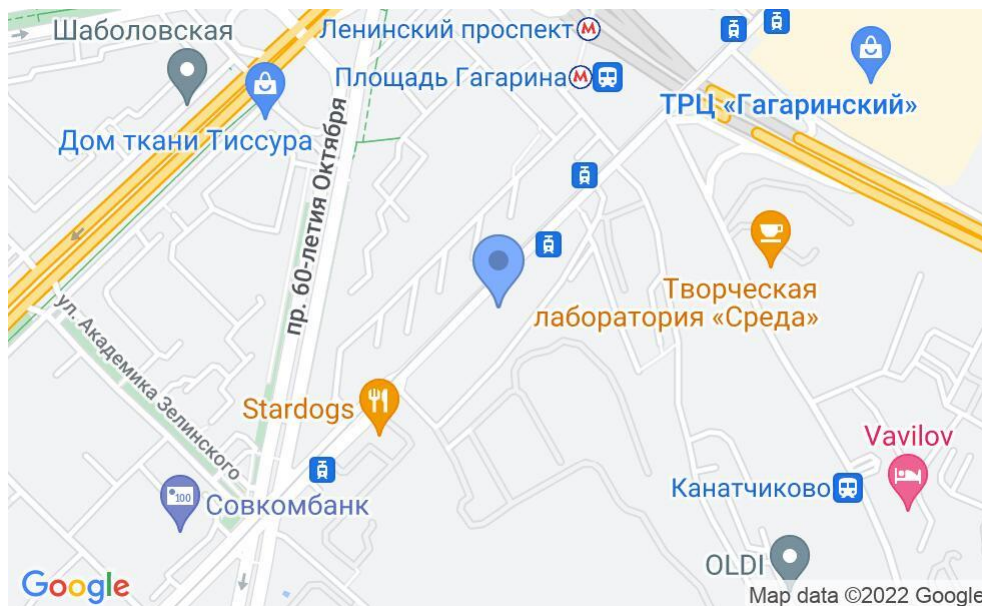

БИЗНЕС-ЦЕНТР «STONE ЛЕНИНСКИЙ»

Москва, улица Вавилова, вл11

БИЗНЕС-ЦЕНТР «STONE ЛЕНИНСКИЙ»

Москва, улица Вавилова, вл11

отдел продаж

(495) 258-81-32

МЕСТОПОЛОЖЕНИЕ

○ Москва, улица Вавилова, вл11

Юго-Западный административный округ, Академический район

М Площадь Гагарина ↔ 4 минуты пешком (400 м)

БИЗНЕС-ЦЕНТР «STONE ЛЕНИНСКИЙ»

Москва, улица Вавилова, вл11

отдел продаж

(495) 258-81-32

О ЗДАНИИ

Местоположение