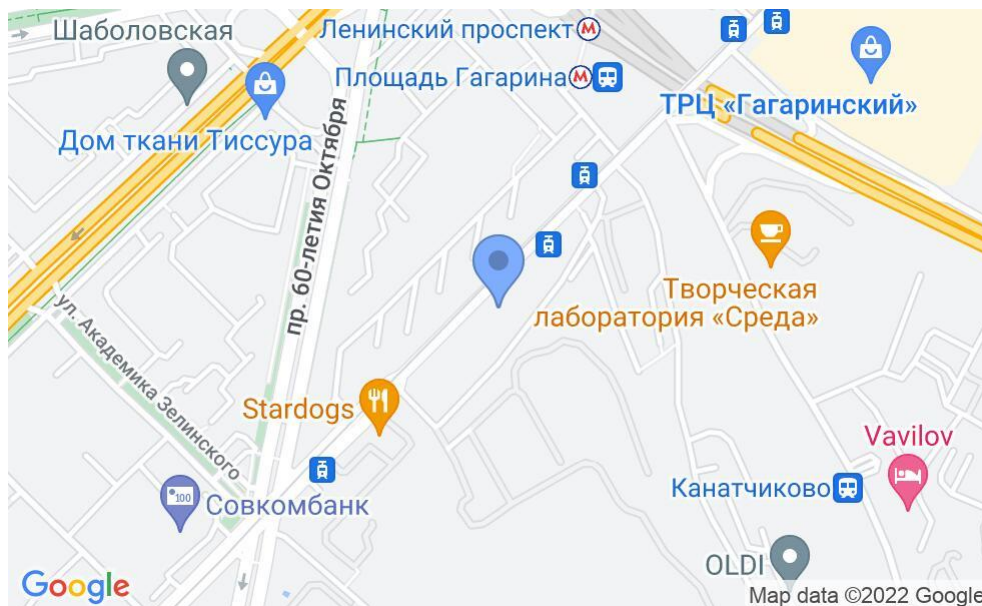

# БИЗНЕС-ЦЕНТР «STONE ЛЕНИНСКИЙ»

Москва, улица Вавилова, вл11

## МЕСТОПОЛОЖЕНИЕ

Москва, улица Вавилова, вл11

Юго-Западный административный округ, Академический район

Ленинский проспект ↔ 4 минуты пешком (400 м)

### Местоположение

---

Округ	ЮЗАО
Станция метро	Ленинский проспект
Расстояние от метро	4 минуты пешком