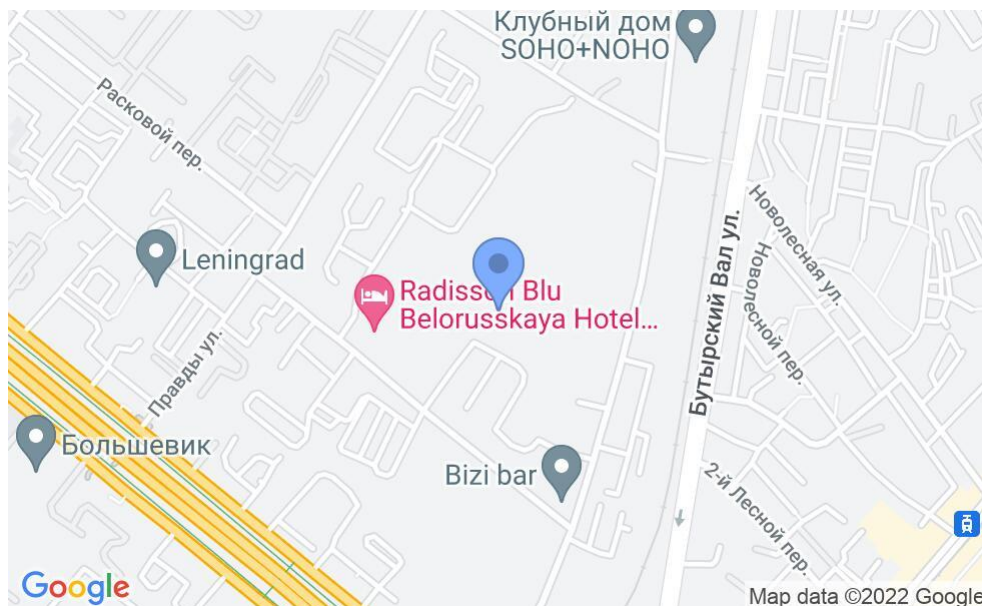

БИЗНЕС-ЦЕНТР «НПО НАУКА»

Москва, 3-я улица Ямского Поля, 2 к5

БИЗНЕС-ЦЕНТР «НПО НАУКА»

Москва, 3-я улица Ямского Поля, 2 к5

отдел аренды

(495) 287-36-24

МЕСТОПОЛОЖЕНИЕ

Москва, 3-я улица Ямского Поля, 2 к5

Северный административный округ, Район Беговой

Белорусская ↔ 10 минут пешком (950 м)

БИЗНЕС-ЦЕНТР «НПО НАУКА»

Москва, 3-я улица Ямского Поля, 2 к5

отдел аренды

(495) 287-36-24

О ЗДАНИИ

Местоположение