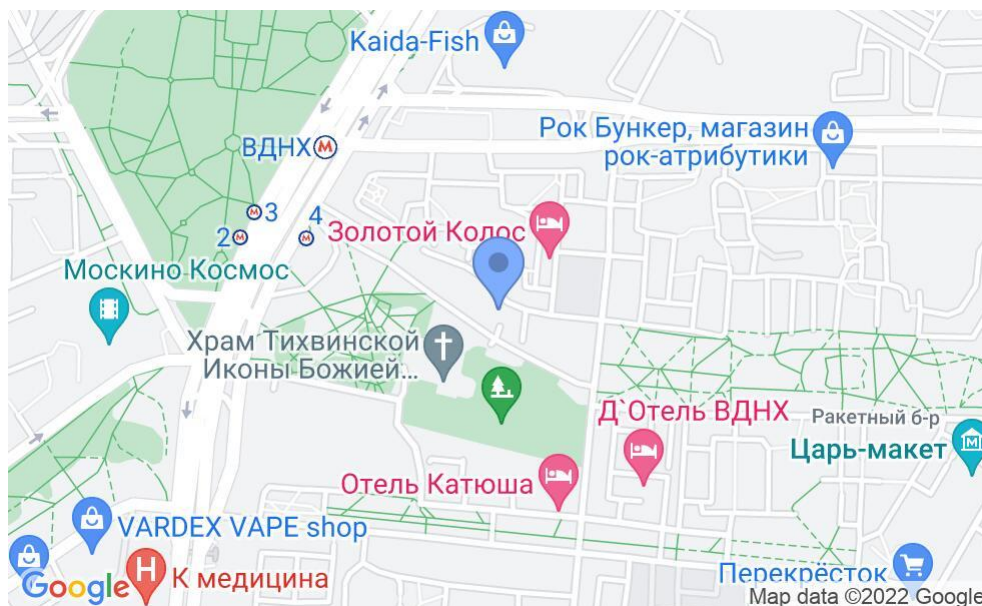

БИЗНЕС-ЦЕНТР

Москва, Ярославская, 136

БИЗНЕС-ЦЕНТР

Москва, Ярославская, 136

отдел аренды

(495) 104-77-10

МЕСТОПОЛОЖЕНИЕ

Москва, Ярославская, 136

Северо-Восточный административный округ, Алексеевский район

ВДНХ ↔ 4 минуты пешком (350 м)

БИЗНЕС-ЦЕНТР

Москва, Ярославская, 136

отдел аренды

(495) 104-77-10

О ЗДАНИИ

Местоположение