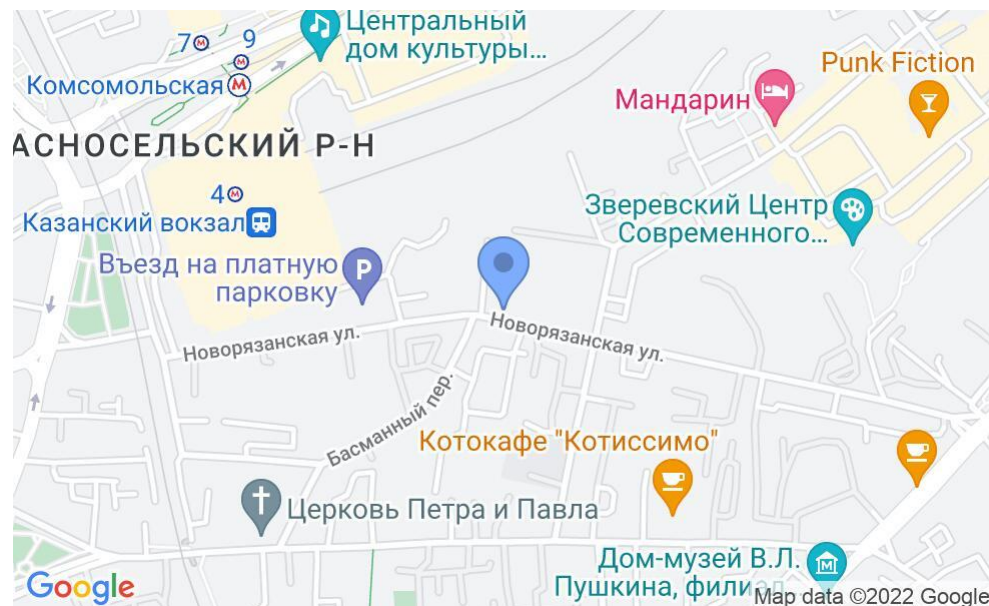

БИЗНЕС-ЦЕНТР «ГАСТРОКВАРТАЛ ДЕПО»

Москва, Новорязанская улица, 23 с8

БИЗНЕС-ЦЕНТР «ГАСТРОКВАРТАЛ ДЕПО»

Москва, Новорязанская улица, 23 с8

отдел аренды

(495) 104-77-10

МЕСТОПОЛОЖЕНИЕ

 Москва, Новорязанская улица, 23 с8
Центральный административный округ, Красносельский район

 Комсомольская \longleftrightarrow 6 минут пешком (550 м)

БИЗНЕС-ЦЕНТР «ГАСТРОКВАРТАЛ ДЕПО»

Москва, Новорязанская улица, 23 с8

отдел аренды

(495) 104-77-10

О ЗДАНИИ

Местоположение

Округ	ЦАО
Станция метро	Комсомольская
Расстояние от метро	6 минут пешком