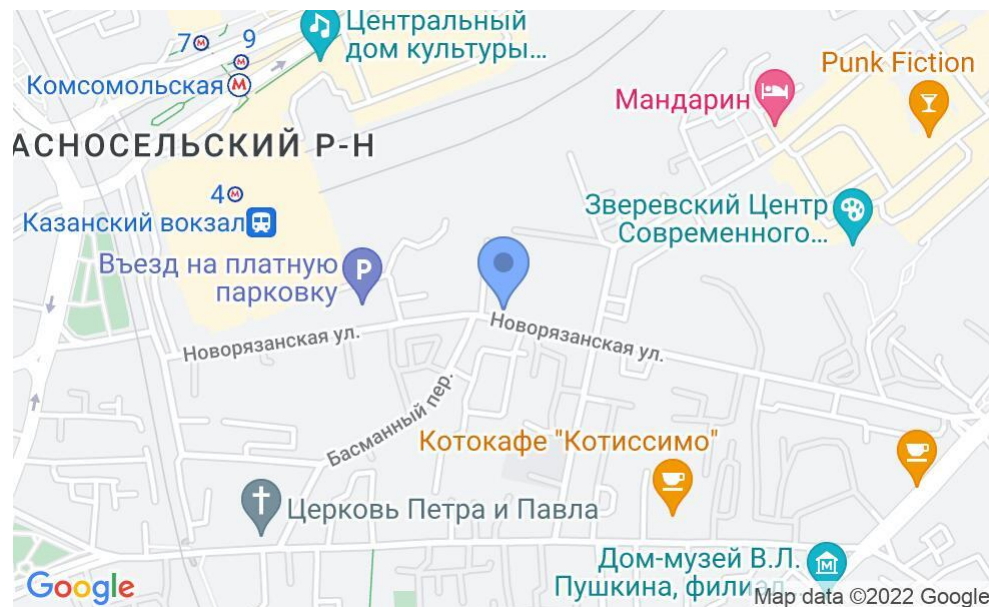

# БИЗНЕС-ЦЕНТР «ГАСТРОКВАРТАЛ ДЕПО»

Москва, Новорязанская улица, 23 с8

## МЕСТОПОЛОЖЕНИЕ

 Москва, Новорязанская улица, 23 с8  
Центральный административный округ, Красносельский район

 Комсомольская  6 минут пешком (550 м)