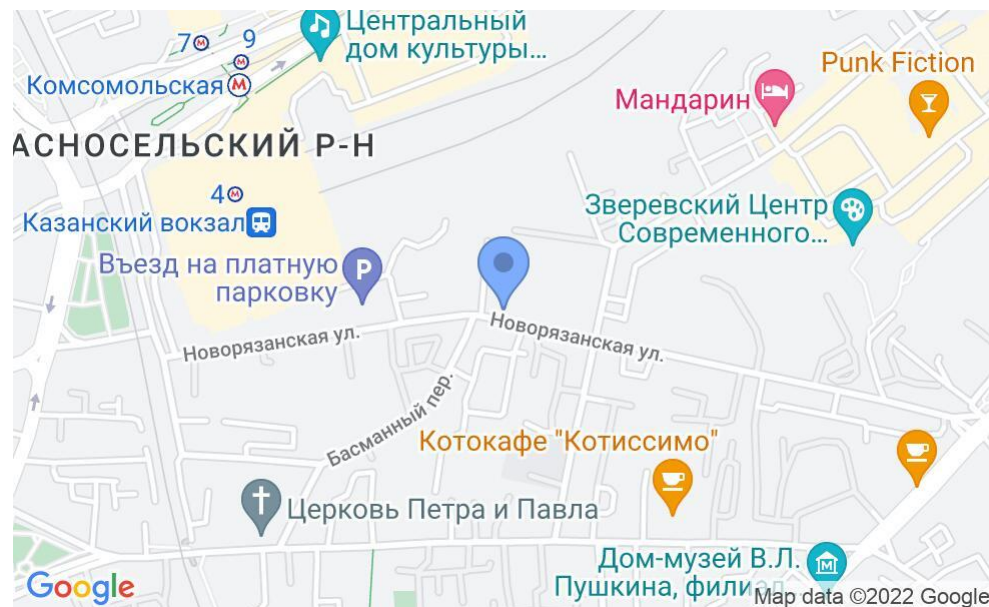

БИЗНЕС-ЦЕНТР «ГАСТРОКВАРТАЛ ДЕПО»

Москва, Новорязанская улица, 23 с8

БИЗНЕС-ЦЕНТР «ГАСТРОКВАРТАЛ ДЕПО»

Москва, Новорязанская улица, 23 с8

отдел аренды

(495) 104-77-10

МЕСТОПОЛОЖЕНИЕ

 Москва, Новорязанская улица, 23 с8
Центральный административный округ, Красносельский район

 Комсомольская  6 минут пешком (550 м)

БИЗНЕС-ЦЕНТР «ГАСТРОКВАРТАЛ ДЕПО»

Москва, Новорязанская улица, 23 с8

отдел аренды

(495) 104-77-10

О ЗДАНИИ

Местоположение

Округ	ЦАО
Станция метро	Комсомольская
Расстояние от метро	6 минут пешком