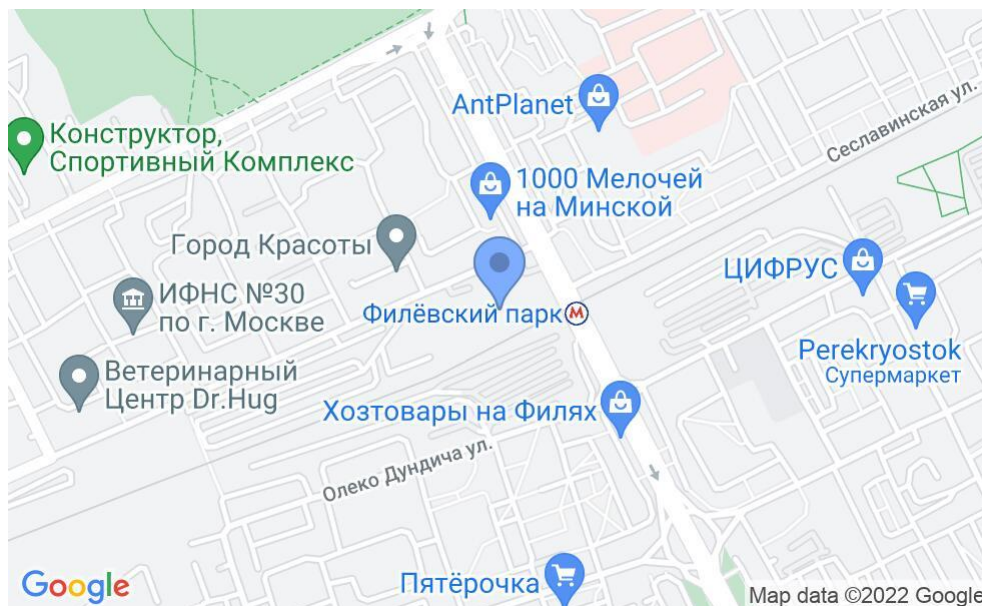

БИЗНЕС-ЦЕНТР

Москва, Минская улица, 11

БИЗНЕС-ЦЕНТР

Москва, Минская улица, 11

отдел аренды

(495) 104-77-10

МЕСТОПОЛОЖЕНИЕ

Москва, Минская улица, 11

Западный административный округ, Район Фили-Давыдково

Филевский парк ↔ **1 минута пешком (150 м)**

БИЗНЕС-ЦЕНТР

Москва, Минская улица, 11

отдел аренды

(495) 104-77-10

О ЗДАНИИ

Местоположение