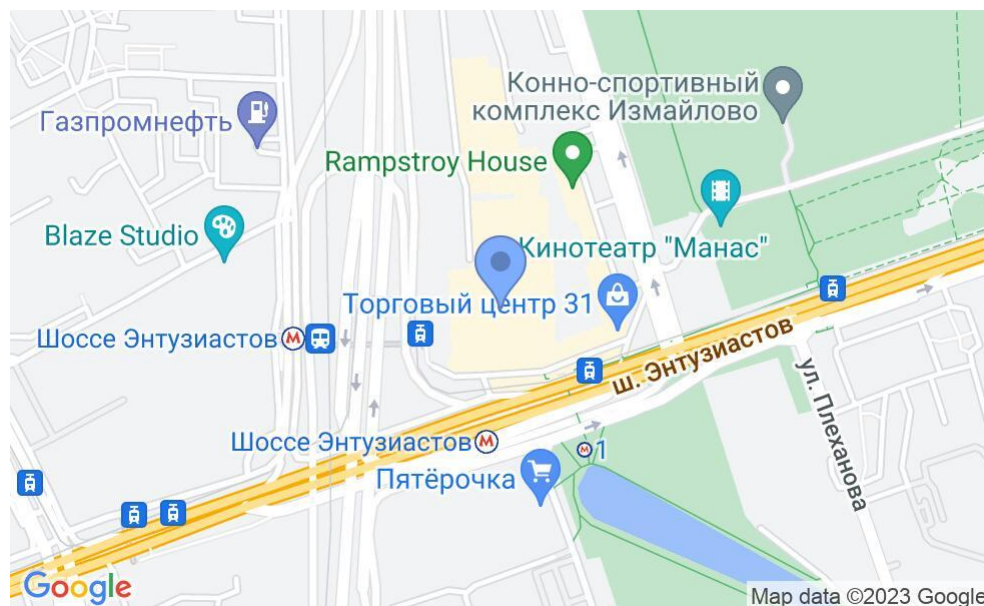

БИЗНЕС-ЦЕНТР

Москва, шоссе Энтузиастов, 31 с3

БИЗНЕС-ЦЕНТР

Москва, шоссе Энтузиастов, 31 с3

отдел аренды

(495) 104-77-10

МЕСТОПОЛОЖЕНИЕ

-  Москва, шоссе Энтузиастов, 31 с3
Восточный административный округ, Район Соколиная гора
-  Шоссе Энтузиастов ↔ 12 минут пешком (500 м)

БИЗНЕС-ЦЕНТР

Москва, шоссе Энтузиастов, 31 с3

отдел аренды

(495) 104-77-10

О ЗДАНИИ

Местоположение

Округ	ВАО
Станция метро	Шоссе Энтузиастов
Расстояние от метро	12 минут пешком

Технические параметры