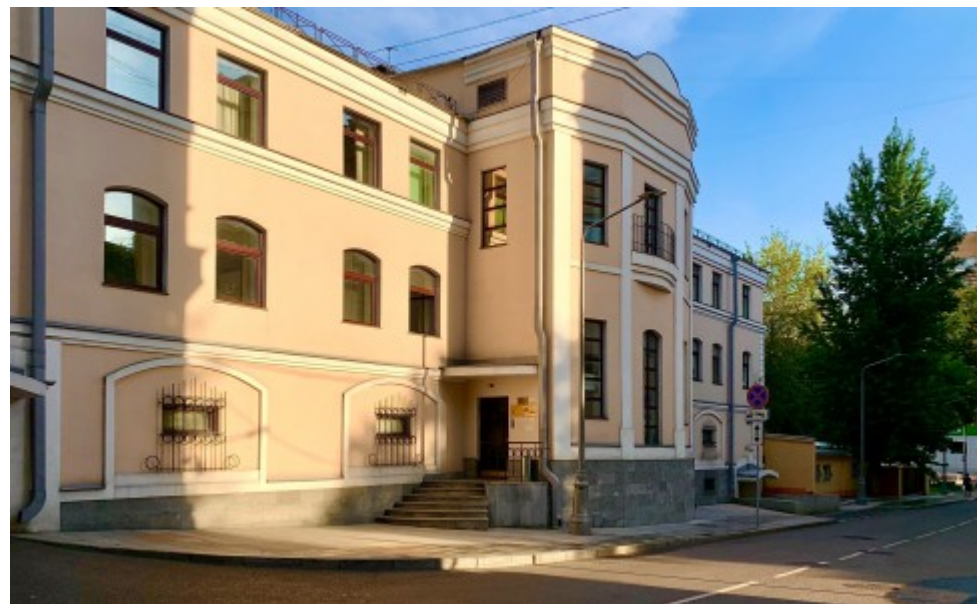

# ОСОБНЯК

Москва, Панфиловский переулок, 4 с1

## МЕСТОПОЛОЖЕНИЕ

 Москва, Панфиловский переулок, 4 с1  
Центральный административный округ, Район Арбат

 Смоленская  12 минут пешком (950 м)