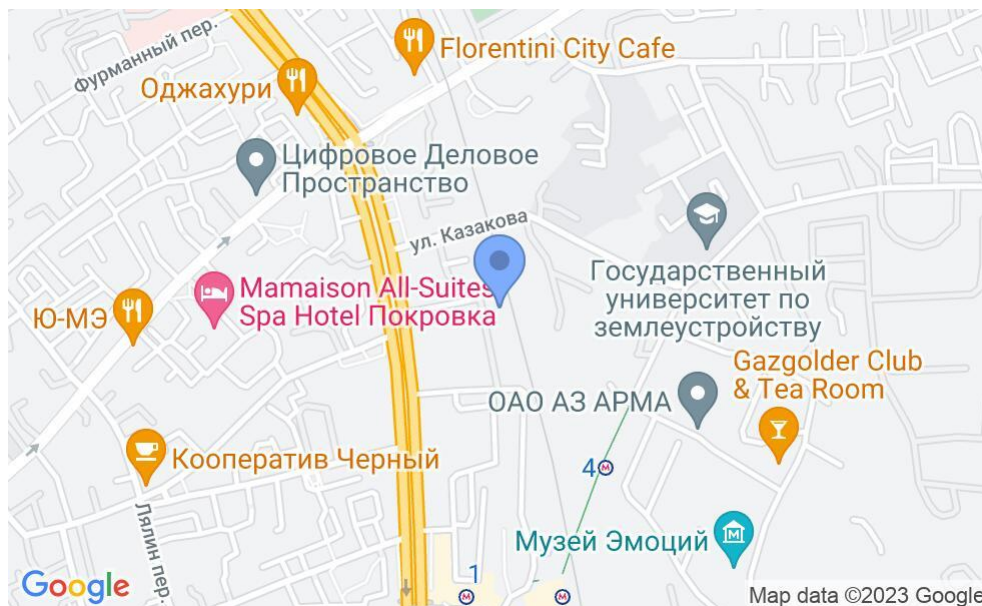

БИЗНЕС-ЦЕНТР «D-СТАНЦИЯ»

Москва, улица Земляной Вал, 9А

БИЗНЕС-ЦЕНТР «D-СТАНЦИЯ»

Москва, улица Земляной Вал, 9А

отдел аренды

(495) 258-81-32

МЕСТОПОЛОЖЕНИЕ

Москва, улица Земляной Вал, 9А

Центральный административный округ, Басманный район

Курская ↔ 4 минуты пешком (400 м)

БИЗНЕС-ЦЕНТР «D-СТАНЦИЯ»

Москва, улица Земляной Вал, 9А

отдел аренды

(495) 258-81-32

О ЗДАНИИ

Местоположение