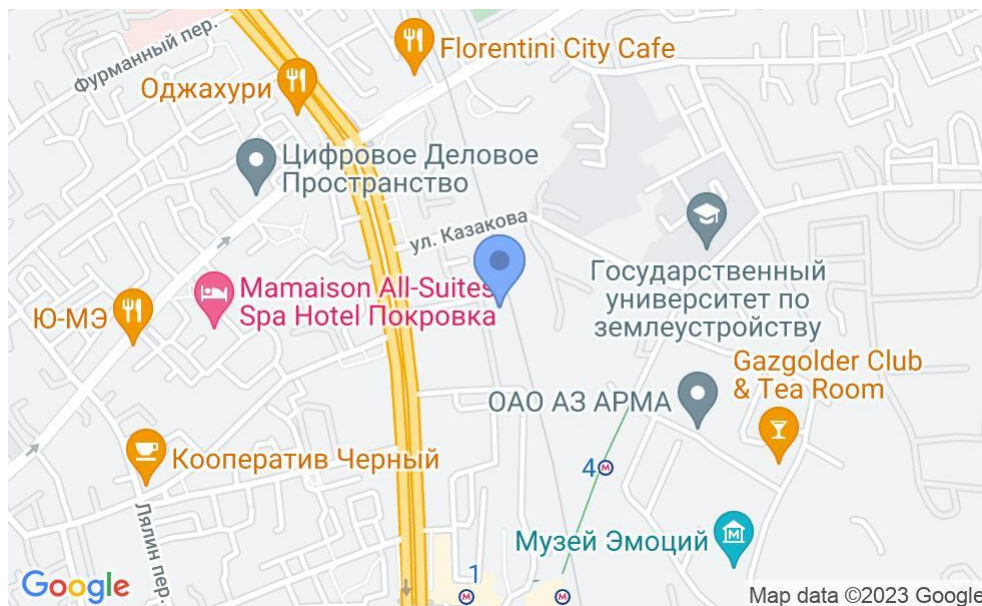

БИЗНЕС-ЦЕНТР «D-СТАНЦИЯ»

Москва, улица Земляной Вал, 9А

БИЗНЕС-ЦЕНТР «D-СТАНЦИЯ»

Москва, улица Земляной Вал, 9А

отдел аренды

(495) 104-77-10

МЕСТОПОЛОЖЕНИЕ

Москва, улица Земляной Вал, 9А

Центральный административный округ, Басманный район

Курская ↔ 4 минуты пешком (400 м)

БИЗНЕС-ЦЕНТР «D-СТАНЦИЯ»

Москва, улица Земляной Вал, 9А

отдел аренды

(495) 104-77-10

О ЗДАНИИ

Местоположение