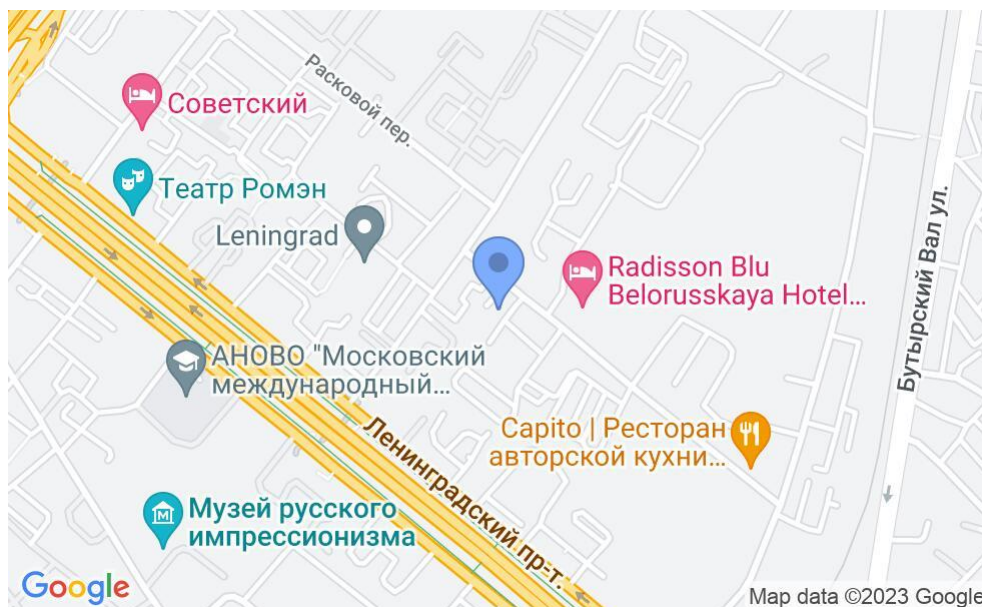

# БИЗНЕС-ЦЕНТР

Москва, 3-я улица Ямского Поля, 19

## МЕСТОПОЛОЖЕНИЕ

 Москва, 3-я улица Ямского Поля, 19  
Северный административный округ, Район Беговой

 Белорусская ↔ 10 минут пешком (950 м)

### Местоположение

---

Округ	САО
Станция метро	Белорусская
Расстояние от метро	10 минут пешком