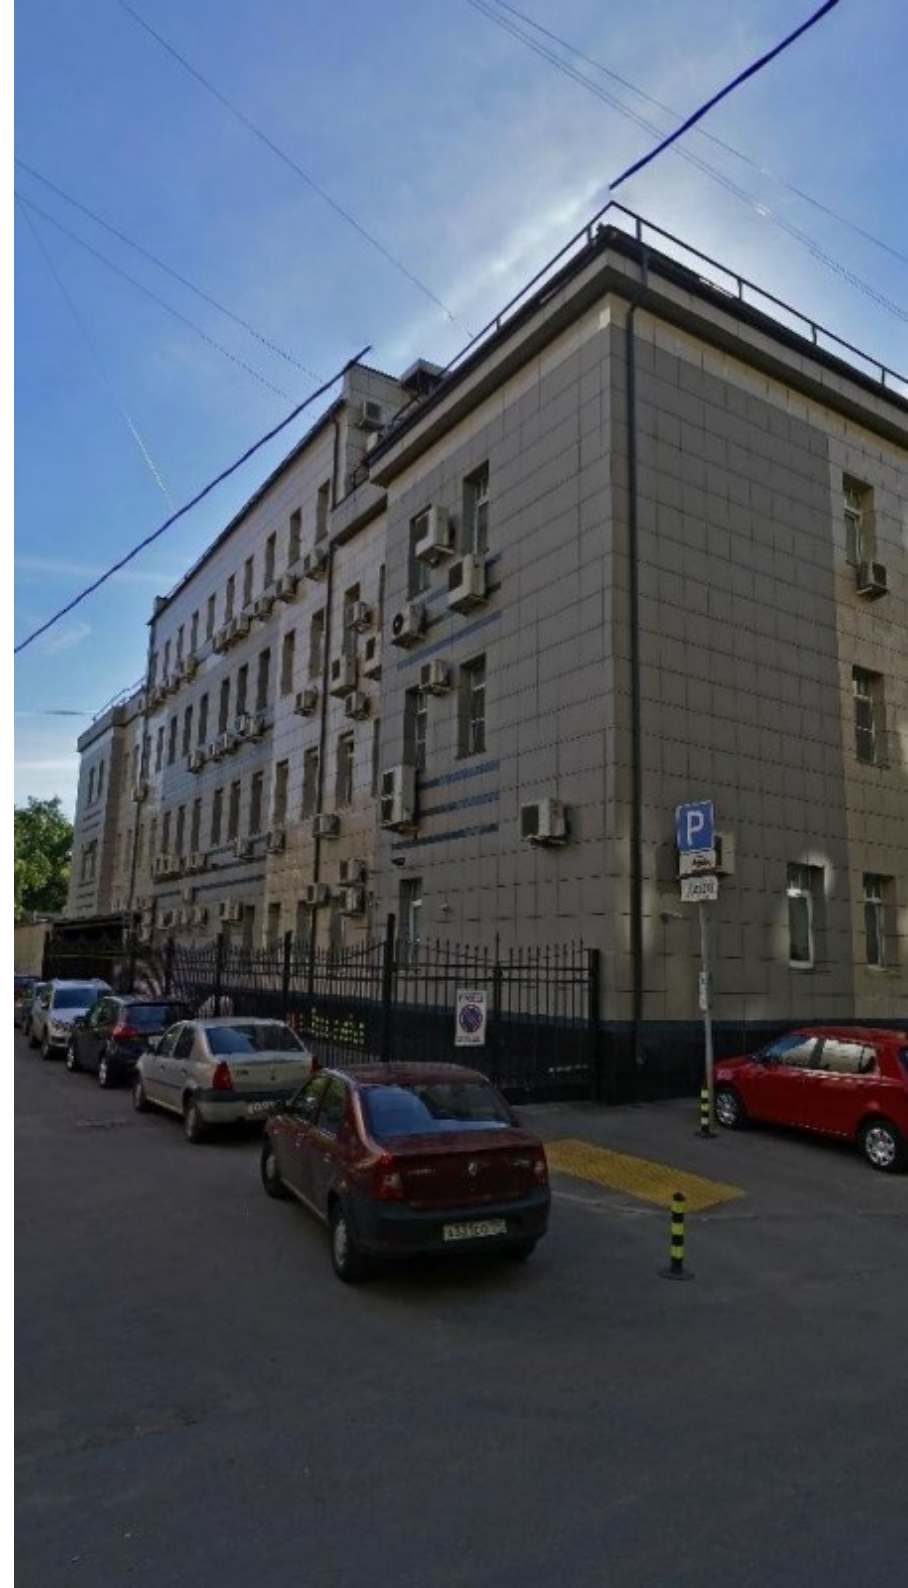

# БИЗНЕС-ЦЕНТР

Москва, 3-я улица Ямского Поля, 19

## МЕСТОПОЛОЖЕНИЕ

 Москва, 3-я улица Ямского Поля, 19  
Северный административный округ, Район Беговой

 Белорусская ↔ 10 минут пешком (950 м)