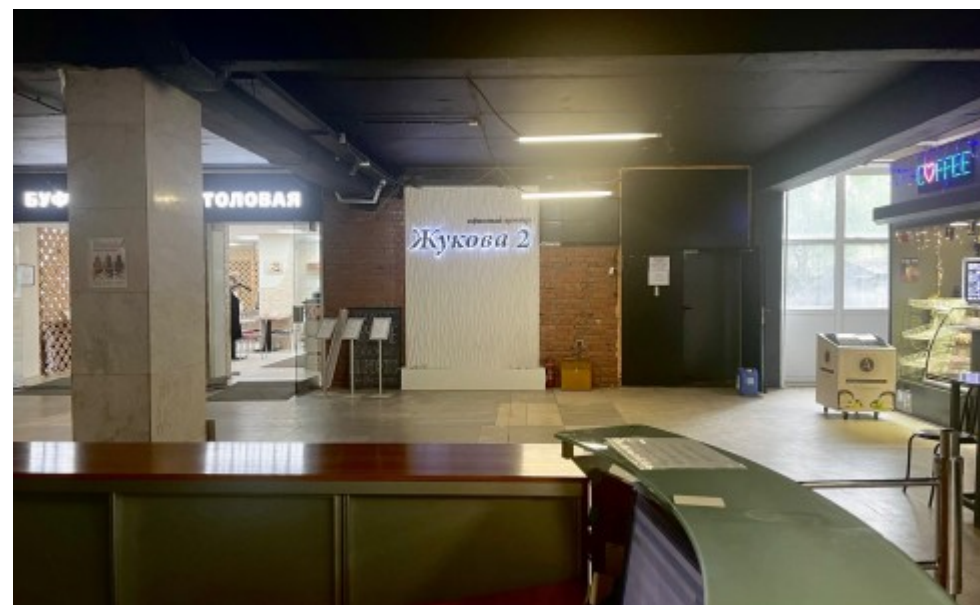

БИЗНЕС-ЦЕНТР

Москва, проспект Маршала Жукова, 2

отдел аренды

(495) 287-36-24

МЕСТОПОЛОЖЕНИЕ

Москва, проспект Маршала Жукова, 2

Северо-Западный административный округ, Район Хорошёво-Мневники

Хорошёво ↔ 6 минут пешком (300 м)