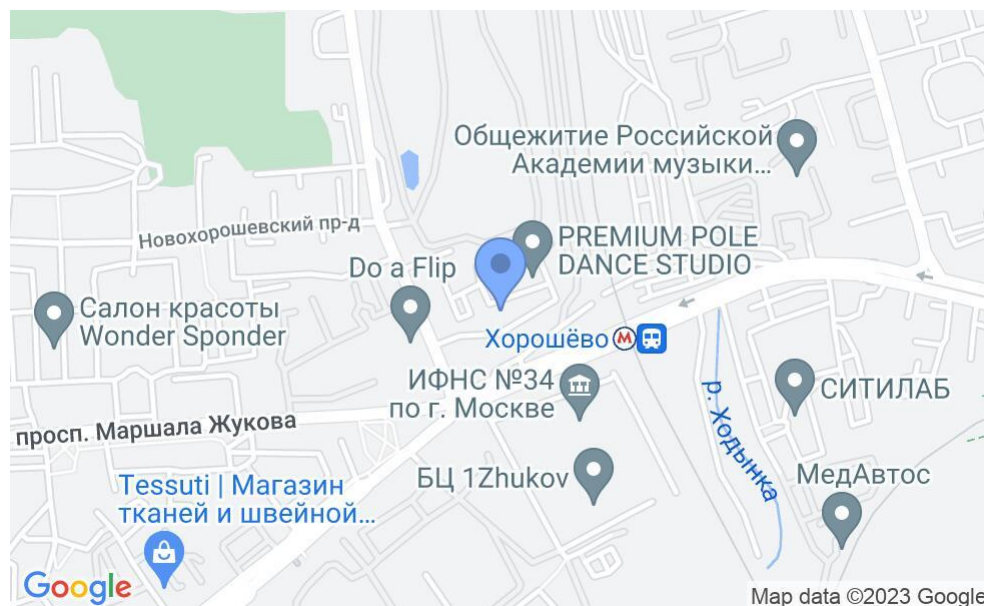

БИЗНЕС-ЦЕНТР

Москва, проспект Маршала Жукова, 2

БИЗНЕС-ЦЕНТР

Москва, проспект Маршала Жукова, 2

отдел аренды

(495) 287-36-24

МЕСТОПОЛОЖЕНИЕ

Москва, проспект Маршала Жукова, 2

Северо-Западный административный округ, Район Хорошёво-Мневники

Хорошёво ↔ 6 минут пешком (300 м)

БИЗНЕС-ЦЕНТР

Москва, проспект Маршала Жукова, 2

отдел аренды

(495) 287-36-24

О ЗДАНИИ

Местоположение