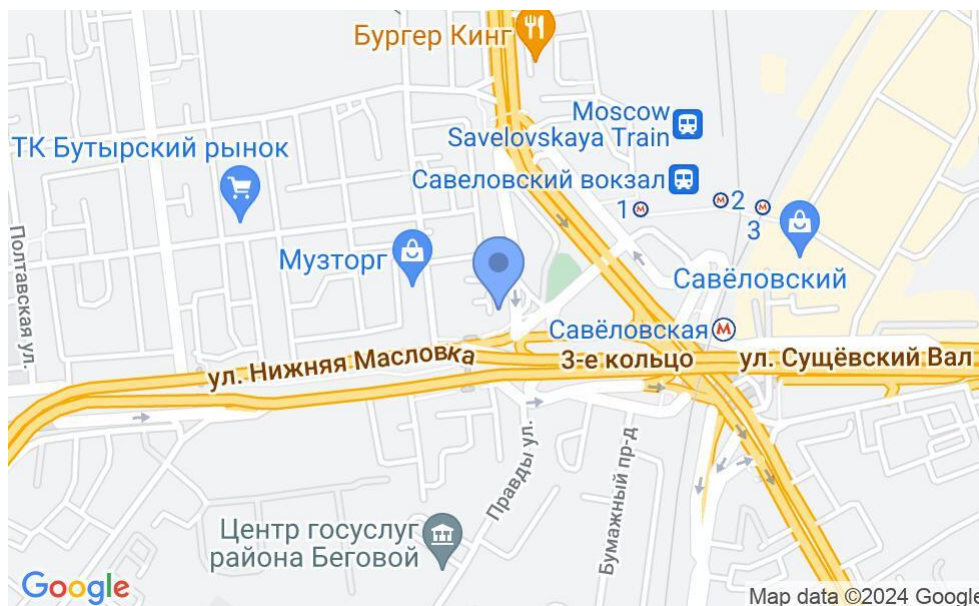

БИЗНЕС-ЦЕНТР «TWIST»

Москва, Бутырская улица, 1

БИЗНЕС-ЦЕНТР «TWIST»

Москва, Бутырская улица, 1

отдел продаж

(495) 258-81-32

МЕСТОПОЛОЖЕНИЕ

 Москва, Бутырская улица, 1
Северный административный округ, Савёловский район

 Савёловская ↔ 3 минуты пешком (250 м)

БИЗНЕС-ЦЕНТР «TWIST»

Москва, Бутырская улица, 1

отдел продаж

(495) 258-81-32

О ЗДАНИИ

Местоположение

Округ	САО
Станция метро	Савёловская
Расстояние от метро	3 минуты пешком