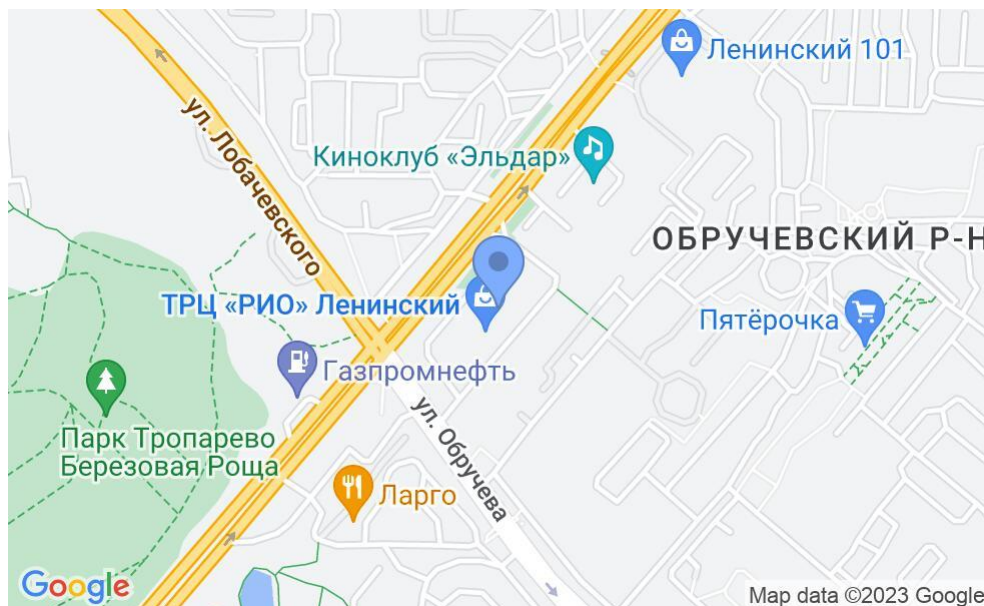

ТОРГОВЫЙ ЦЕНТР «ТРЦ РИО»

Москва, Ленинский проспект, 109

ТОРГОВЫЙ ЦЕНТР «ТРЦ РИО»

Москва, Ленинский проспект, 109

отдел аренды и продажи

(495) 258-81-32

МЕСТОПОЛОЖЕНИЕ

- Москва, Ленинский проспект, 109
Юго-Западный административный округ, Обручевский район
- М Новаторская ↔ 12 минут пешком (1200 м)

ТОРГОВЫЙ ЦЕНТР «ТРЦ РИО»

Москва, Ленинский проспект, 109

отдел аренды и продажи

(495) 258-81-32

О ЗДАНИИ

Местоположение

Округ	ЮЗАО
Станция метро	Новаторская
Расстояние от метро	12 минут пешком

Технические параметры