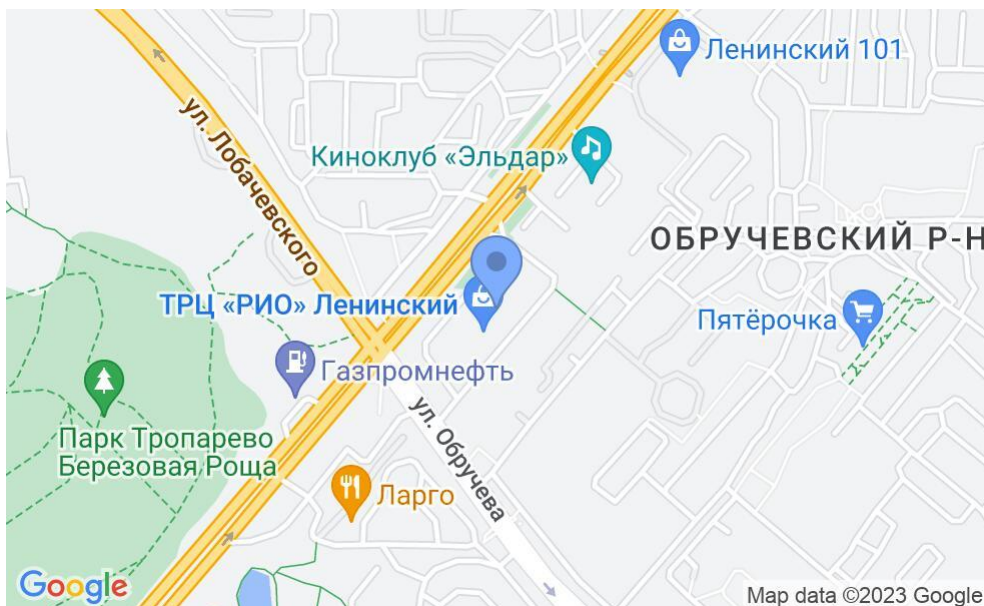

ТОРГОВЫЙ ЦЕНТР «ТРЦ РИО»

Москва, Ленинский проспект, 109

ТОРГОВЫЙ ЦЕНТР «ТРЦ РИО»

Москва, Ленинский проспект, 109

отдел аренды и продажи
(495) 104-77-10

МЕСТОПОЛОЖЕНИЕ

- Москва, Ленинский проспект, 109
Юго-Западный административный округ, Обручевский район
- М Новаторская ↔ 12 минут пешком (1200 м)

ТОРГОВЫЙ ЦЕНТР «ТРЦ РИО»

Москва, Ленинский проспект, 109

отдел аренды и продажи
(495) 104-77-10

О ЗДАНИИ

Местоположение

Округ	ЮЗАО
Станция метро	Новаторская
Расстояние от метро	12 минут пешком

Технические параметры