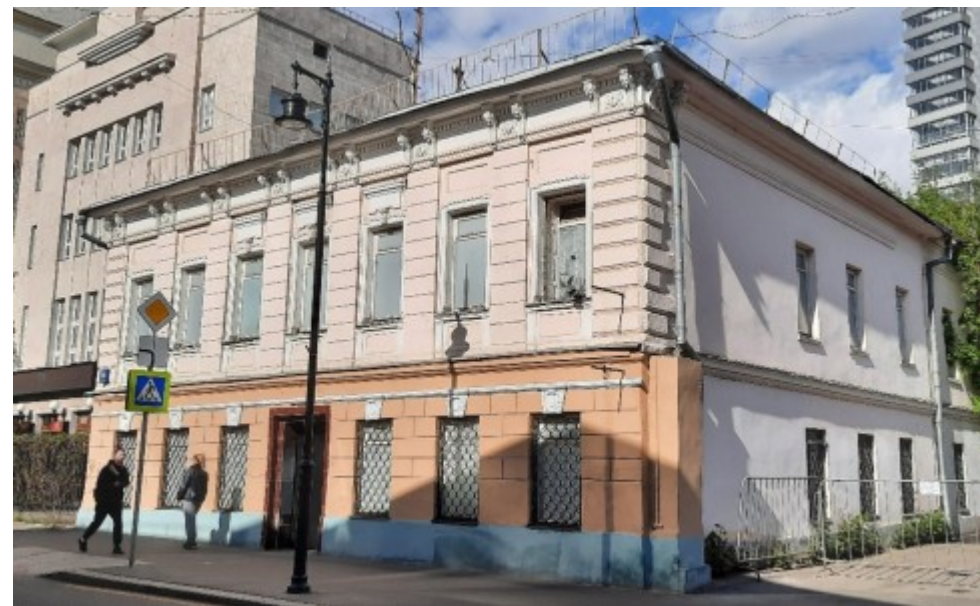

ОСОБНЯК

Москва, Большой Николопесковский переулок, 10 с1

ОСОБНЯК

Москва, Большой Николопесковский переулок, 10 с1

отдел аренды и продажи

(495) 104-77-10

МЕСТОПОЛОЖЕНИЕ

 Москва, Большой Николопесковский переулок, 10 с1
Центральный административный округ, Район Арбат

 Смоленская  8 минут пешком (800 м)

ОСОБНЯК

Москва, Большой Николопесковский переулок, 10 с1

отдел аренды и продажи

(495) 104-77-10

О ЗДАНИИ

Местоположение

Округ	ЦАО
Станция метро	Смоленская
Расстояние от метро	8 минут пешком