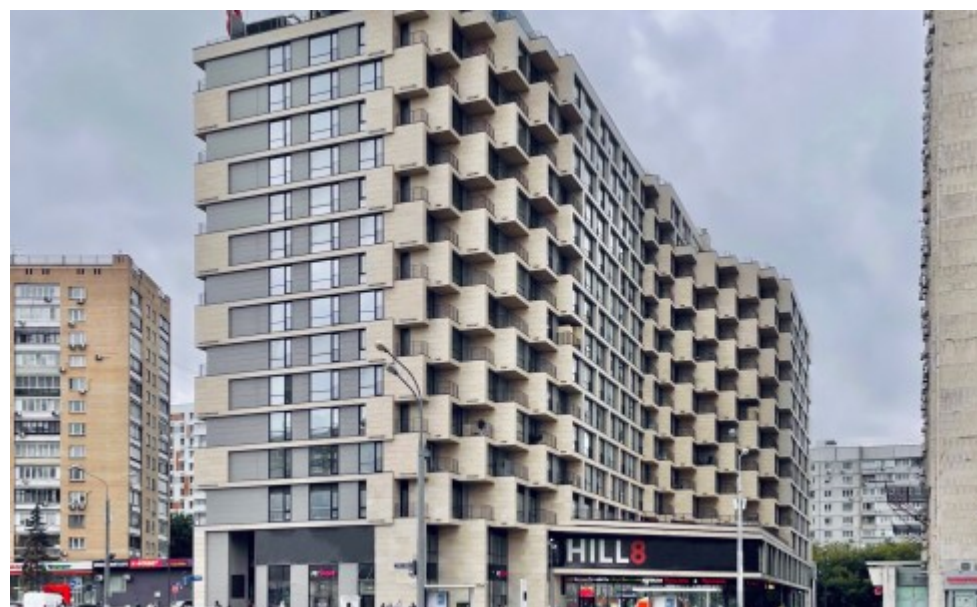

БИЗНЕС-ЦЕНТР «HILL8»

Москва, проспект Мира, 95

отдел аренды и продажи
(495) 104-77-10

МЕСТОПОЛОЖЕНИЕ

Москва, проспект Мира, 95

Северо-Восточный административный округ, Останкинский район

Алексеевская ↔ 3 минуты пешком (250 м)