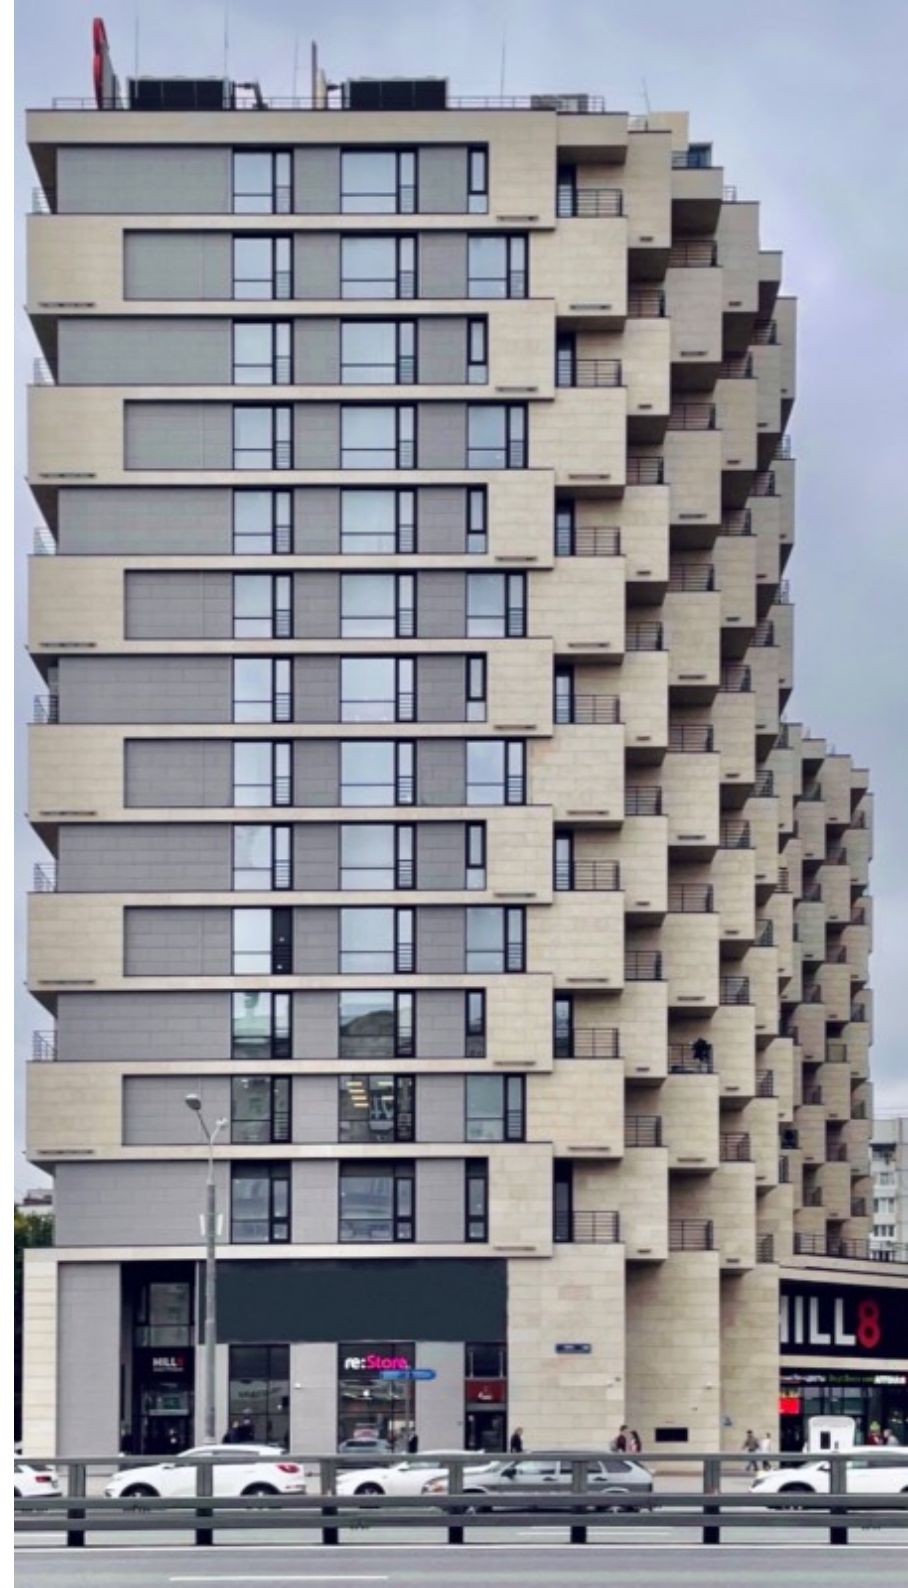

БИЗНЕС-ЦЕНТР «HILL8»

Москва, проспект Мира, 95

БИЗНЕС-ЦЕНТР «HILL8»

Москва, проспект Мира, 95

отдел аренды и продажи
(495) 104-77-10

МЕСТОПОЛОЖЕНИЕ

Москва, проспект Мира, 95

Северо-Восточный административный округ, Останкинский район

Алексеевская ↔ 3 минуты пешком (250 м)

БИЗНЕС-ЦЕНТР «HILL8»

Москва, проспект Мира, 95

отдел аренды и продажи

(495) 104-77-10

О ЗДАНИИ

Местоположение

Округ	СВАО
Станция метро	Алексеевская
Расстояние от метро	3 минуты пешком