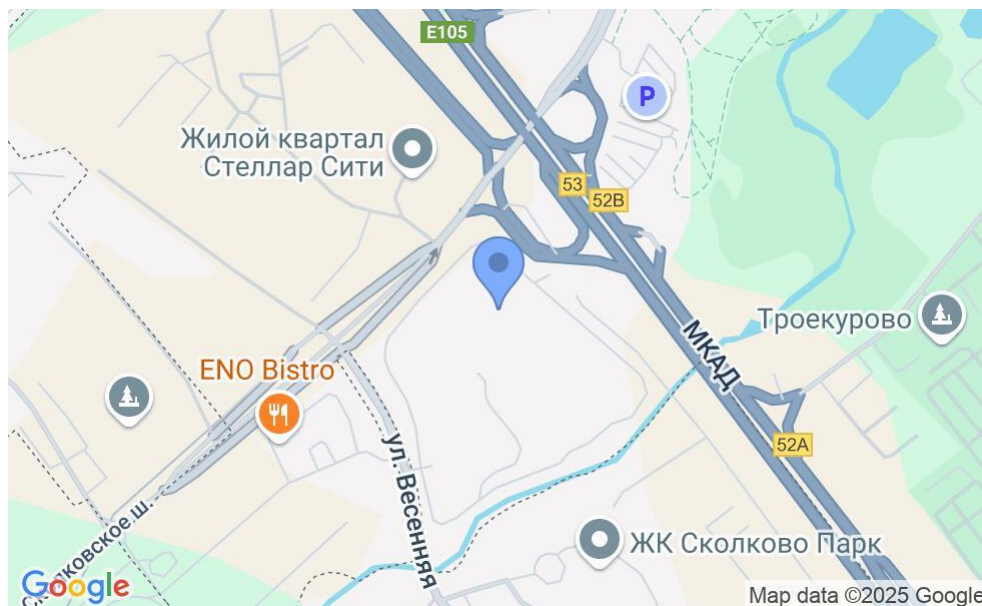

БИЗНЕС-ПАРК «SKOLKOVO PARK»

Москва, Сколковское шоссе, вл43

БИЗНЕС-ПАРК «SKOLKOVO PARK»

Москва, Сколковское шоссе, вл43

отдел аренды

(495) 104-77-10

МЕСТОПОЛОЖЕНИЕ

 Москва, Сколковское шоссе, вл43
Подмосковье

 Аминьевская ↔ 16 минут транспортом (10800 м)

БИЗНЕС-ПАРК «SKOLKOVO PARK»

Москва, Сколковское шоссе, вл43

отдел аренды

(495) 104-77-10

О ЗДАНИИ

Местоположение

Округ	Подмосковье
Станция метро	Аминьевская
Расстояние от метро	16 минут транспортом