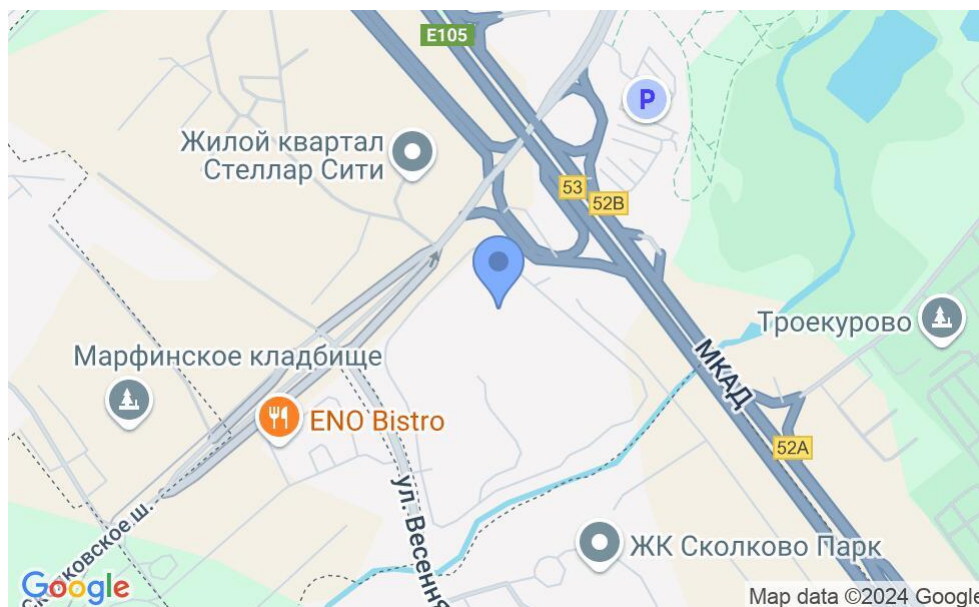

БИЗНЕС-ПАРК «SKOLKOVO PARK»

Одинцовский городской округ, Весенняя улица, 2к1

БИЗНЕС-ПАРК «SKOLKOVO PARK»

Одинцовский городской округ, Весенняя улица, 2к1

отдел аренды

(495) 104-77-10

МЕСТОПОЛОЖЕНИЕ

Одинцовский городской округ, Весенняя улица, 2к1
Подмосковье

М Аминьевская ↔ 16 минут транспортом (10800 м)

БИЗНЕС-ПАРК «SKOLKOVO PARK»

Одинцовский городской округ, Весенняя улица, 2к1

отдел аренды

(495) 104-77-10

О ЗДАНИИ

Местоположение

Округ	Подмосковье
Станция метро	Аминьевская
Расстояние от метро	16 минут транспортом