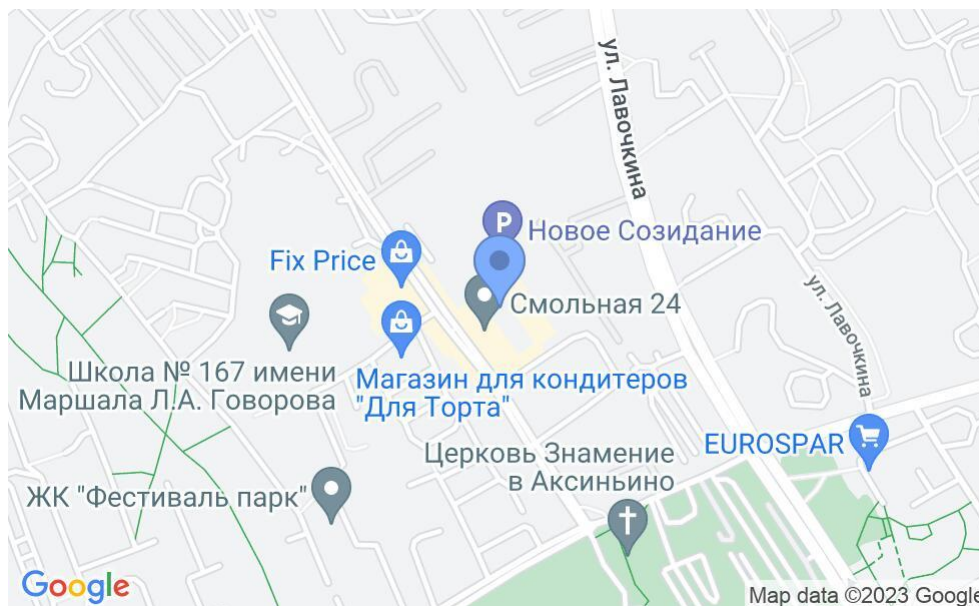

БИЗНЕС-ЦЕНТР

Москва, Смольная улица, 24Б

БИЗНЕС-ЦЕНТР

Москва, Смольная улица, 24Б

отдел аренды

(495) 256-44-90

МЕСТОПОЛОЖЕНИЕ

 **Москва, Смольная улица, 24Б**
Северный административный округ, Район Ховрино

 **Речной вокзал** ↔ **11 минут пешком (1100 м)**

О ЗДАНИИ

Местоположение

Округ	САО
Станция метро	Речной вокзал
Расстояние от метро	11 минут пешком

Технические параметры

Класс	B
Этажность	3
Общая площадь	5513 кв.м
Год постройки	1996