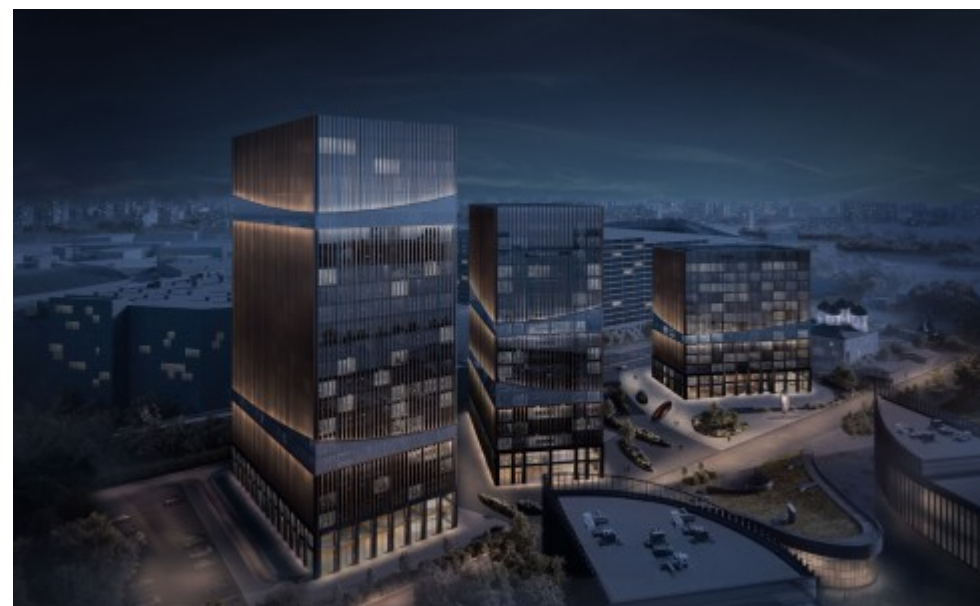

БИЗНЕС-ЦЕНТР «STONE ХОДЫНКА»

Москва, Ходынский бульвар, вл6/2

БИЗНЕС-ЦЕНТР «STONE ХОДЫНКА»

Москва, Ходынский бульвар, вл6/2

отдел продаж

(495) 258-81-32

МЕСТОПОЛОЖЕНИЕ

○ Москва, Ходынский бульвар, вл6/2
Северный административный округ, Хорошёвский район

М ЦСКА ↔ 3 минуты пешком (350 м)

БИЗНЕС-ЦЕНТР «STONE ХОДЫНКА»

Москва, Ходынский бульвар, вл6/2

отдел продаж

(495) 258-81-32

О ЗДАНИИ

Местоположение

| | |
|---------------------|-----------------|
| Округ | САО |
| Станция метро | ЦСКА |
| Расстояние от метро | 3 минуты пешком |