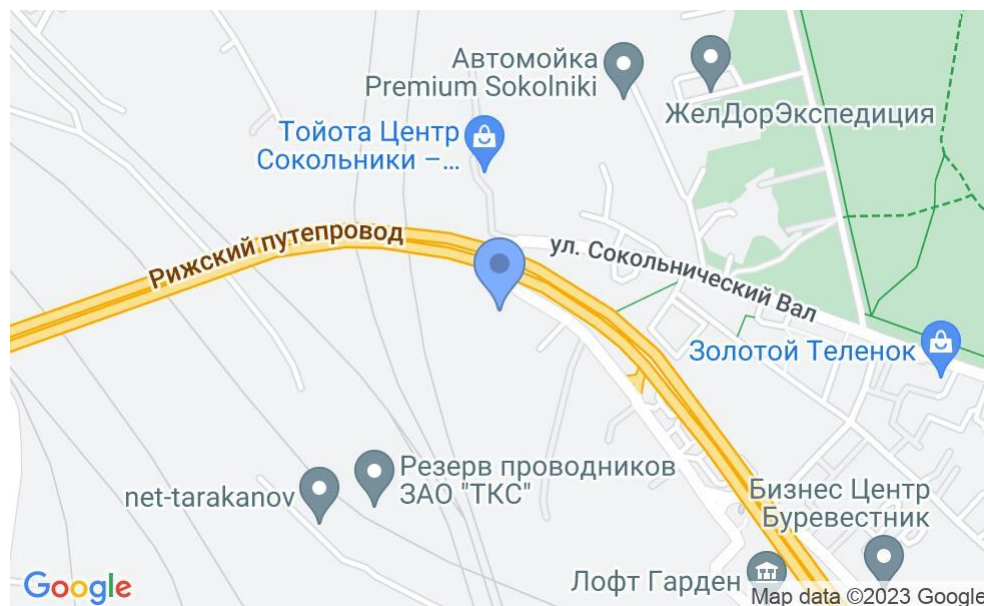

БИЗНЕС-ЦЕНТР

Москва, 2-я Рыбинская улица, 21 с1А

БИЗНЕС-ЦЕНТР

Москва, 2-я Рыбинская улица, 21 с1А

отдел аренды

(495) 287-36-24

МЕСТОПОЛОЖЕНИЕ

-  Москва, 2-я Рыбинская улица, 21 с1А
Восточный административный округ, Район Сокольники
-  Рижская ↔ 17 минут пешком (1700 м)

БИЗНЕС-ЦЕНТР

Москва, 2-я Рыбинская улица, 21 с1А

отдел аренды

(495) 287-36-24

О ЗДАНИИ

Местоположение

Округ	ВАО
Станция метро	Рижская
Расстояние от метро	17 минут пешком

Технические параметры