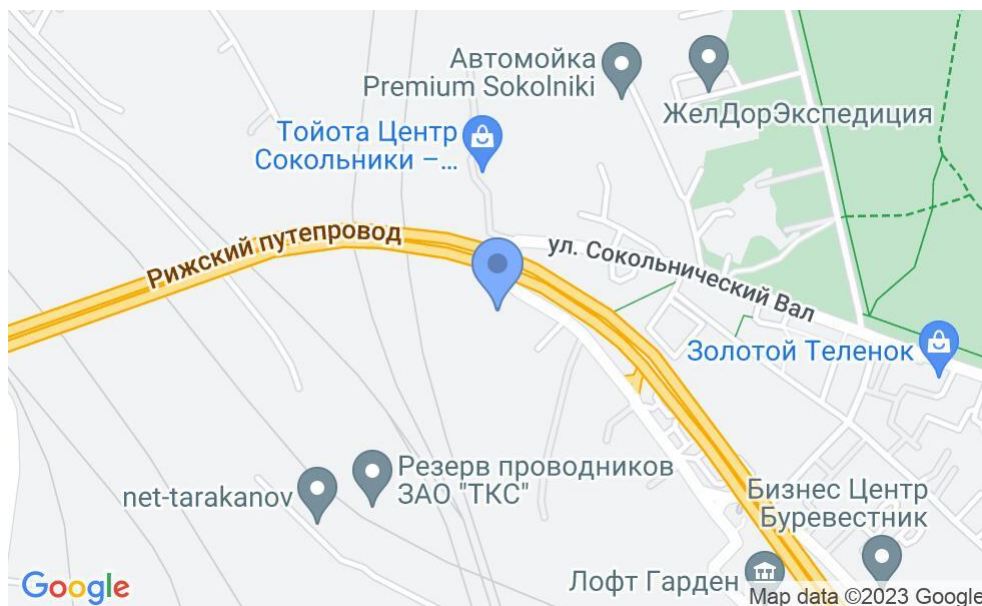

БИЗНЕС-ЦЕНТР

Москва, 2-я Рыбинская улица, 21 с1А

БИЗНЕС-ЦЕНТР

Москва, 2-я Рыбинская улица, 21 с1А

отдел аренды

(495) 287-36-24

МЕСТОПОЛОЖЕНИЕ

-  Москва, 2-я Рыбинская улица, 21 с1А
Восточный административный округ, Район Сокольники
-  Рижская ↔ 22 минут пешком (1700 м)

БИЗНЕС-ЦЕНТР

Москва, 2-я Рыбинская улица, 21 с1А

отдел аренды

(495) 287-36-24

О ЗДАНИИ

Местоположение

Округ	ВАО
Станция метро	Рижская
Расстояние от метро	22 минут пешком

Технические параметры