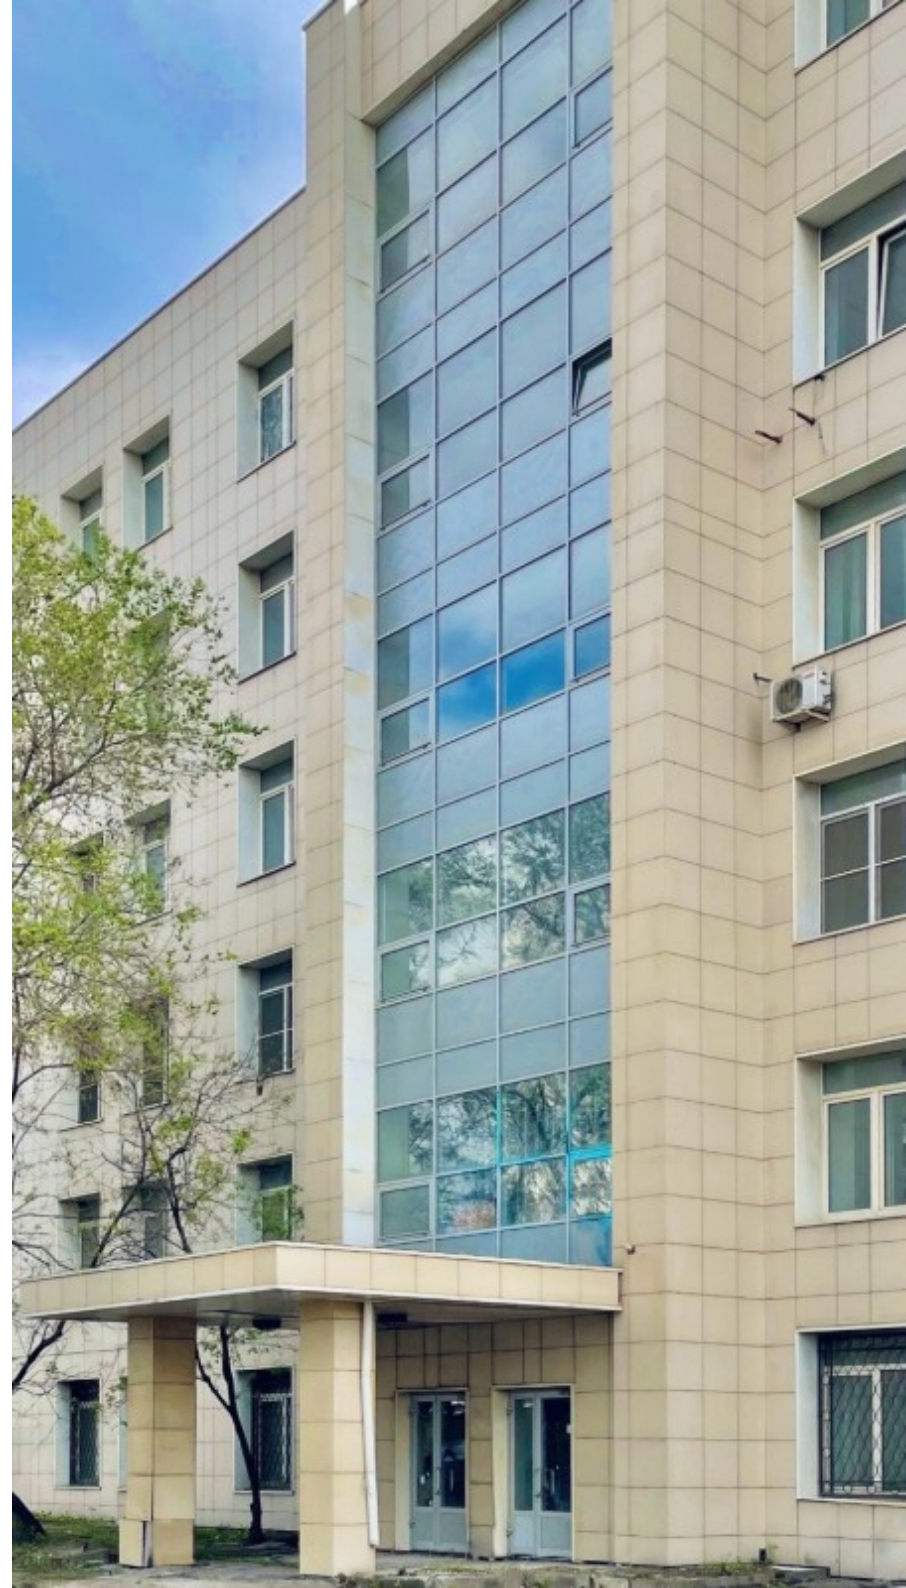

БИЗНЕС-ЦЕНТР

Москва, 2-я Рыбинская улица, 21 с1А

БИЗНЕС-ЦЕНТР

Москва, 2-я Рыбинская улица, 21 с1А

отдел аренды

(495) 287-36-24

МЕСТОПОЛОЖЕНИЕ

-  Москва, 2-я Рыбинская улица, 21 с1А
Восточный административный округ, Район Сокольники
-  Рижская ↔ 17 минут пешком (1700 м)

БИЗНЕС-ЦЕНТР

Москва, 2-я Рыбинская улица, 21 с1А

отдел аренды

(495) 287-36-24

О ЗДАНИИ

Местоположение

Округ	ВАО
Станция метро	Рижская
Расстояние от метро	17 минут пешком

Технические параметры