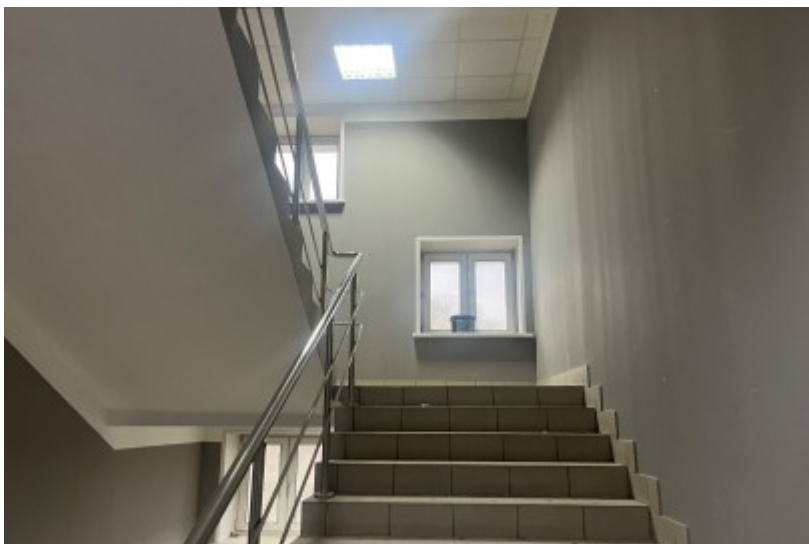

БИЗНЕС-ЦЕНТР

Москва, 2-я Рыбинская улица, 21 с1А

отдел аренды

(495) 287-36-24