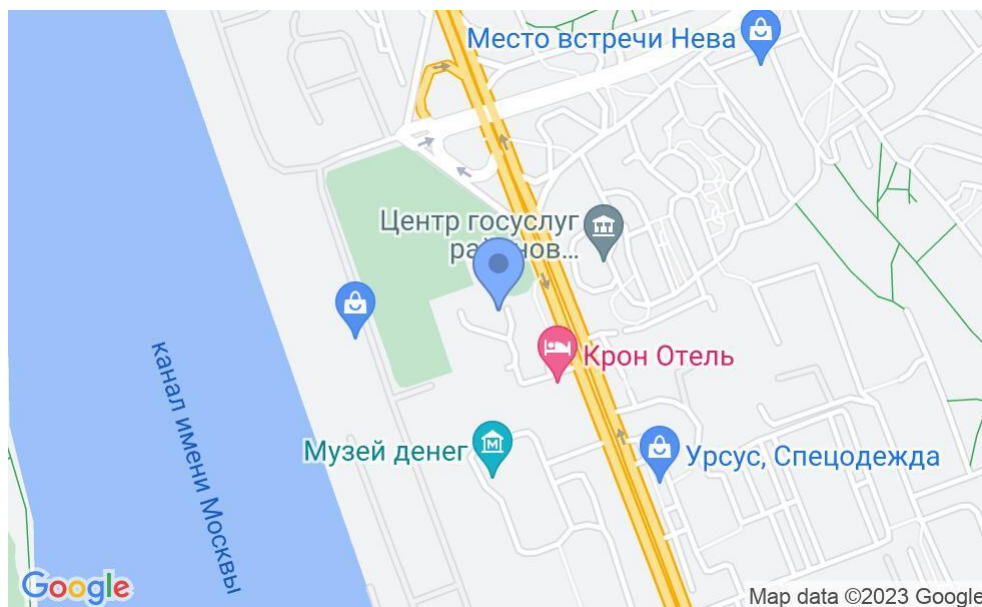

# БИЗНЕС-ЦЕНТР «WHITE SEA»

Москва, Ленинградское шоссе, 61 с2

## МЕСТОПОЛОЖЕНИЕ

-  Москва, Ленинградское шоссе, 61 с2  
Северный административный округ, Район Левобережный
-  Речной вокзал ↔ 11 минут пешком (1150 м)

### Местоположение

---

Округ	САО
Станция метро	Речной вокзал
Расстояние от метро	11 минут пешком