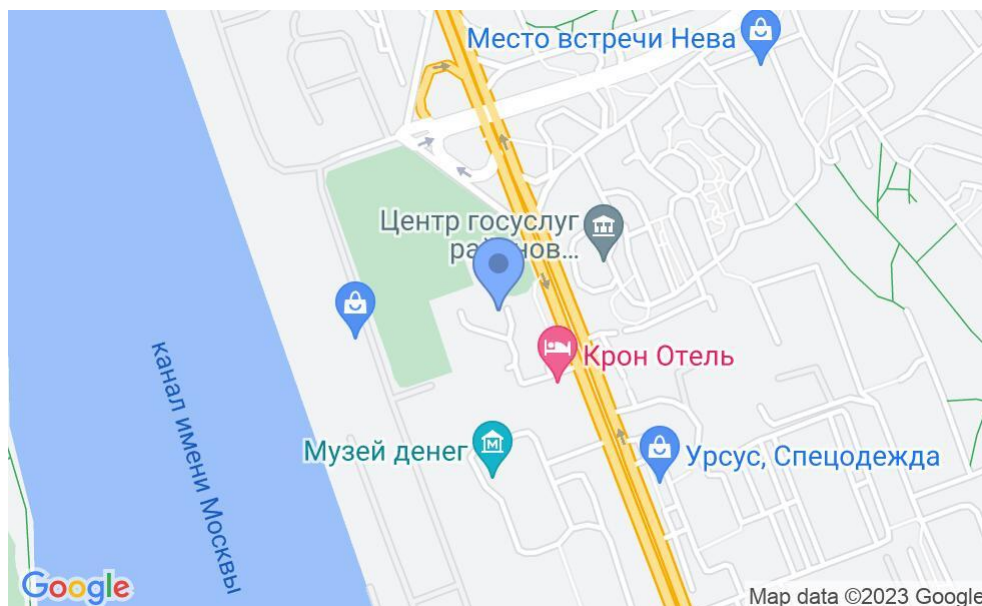

БИЗНЕС-ЦЕНТР «WHITE SEA»

Москва, Ленинградское шоссе, 61 с2

БИЗНЕС-ЦЕНТР «WHITE SEA»

Москва, Ленинградское шоссе, 61 с2

отдел аренды

(495) 104-77-10

МЕСТОПОЛОЖЕНИЕ

-  Москва, Ленинградское шоссе, 61 с2
Северный административный округ, Район Левобережный
-  Речной вокзал ↔ 11 минут пешком (1150 м)

БИЗНЕС-ЦЕНТР «WHITE SEA»

Москва, Ленинградское шоссе, 61 с2

отдел аренды

(495) 104-77-10

О ЗДАНИИ

Местоположение

Округ	САО
Станция метро	Речной вокзал
Расстояние от метро	11 минут пешком

Технические параметры