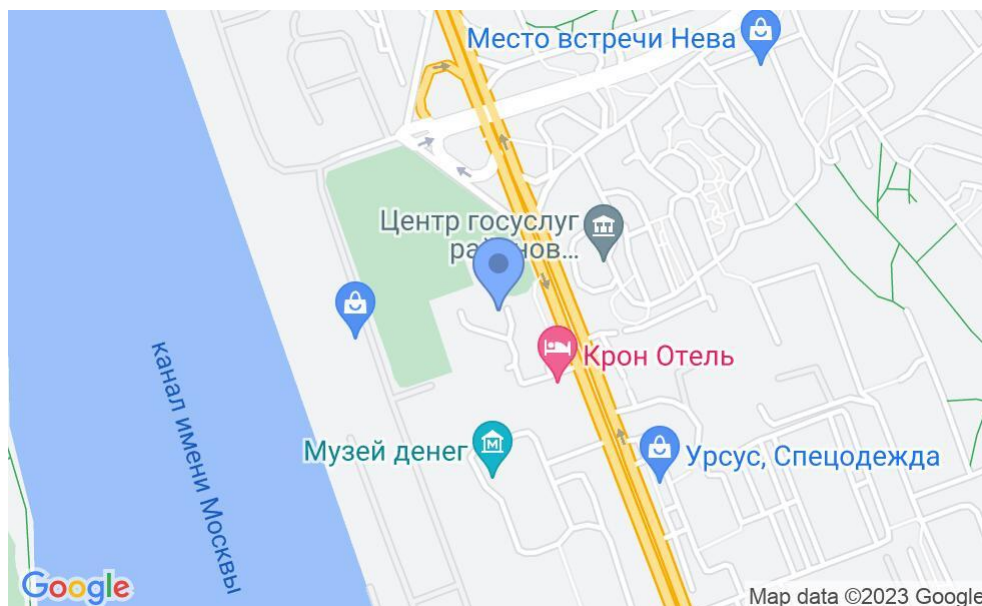

# БИЗНЕС-ЦЕНТР «WHITE SEA»

Москва, Ленинградское шоссе, 61 с2

## МЕСТОПОЛОЖЕНИЕ

-  Москва, Ленинградское шоссе, 61 с2  
Северный административный округ, Район Левобережный
-  Речной вокзал ↔ 12 минут пешком (1150 м)

### Местоположение

---

Округ	САО
Станция метро	Речной вокзал
Расстояние от метро	12 минут пешком