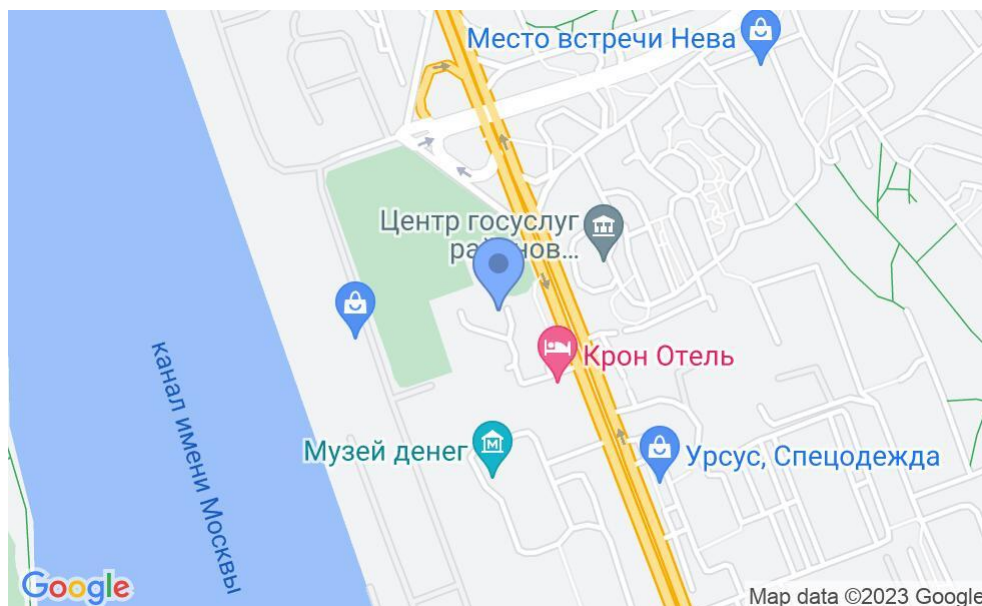

БИЗНЕС-ЦЕНТР «WHITE SEA»

Москва, Ленинградское шоссе, 61 с2

отдел аренды

(495) 104-77-10

МЕСТОПОЛОЖЕНИЕ

- Москва, Ленинградское шоссе, 61 с2
  Северный административный округ, Район Левобережный
- Речной вокзал ↔ 12 минут пешком (1150 м)