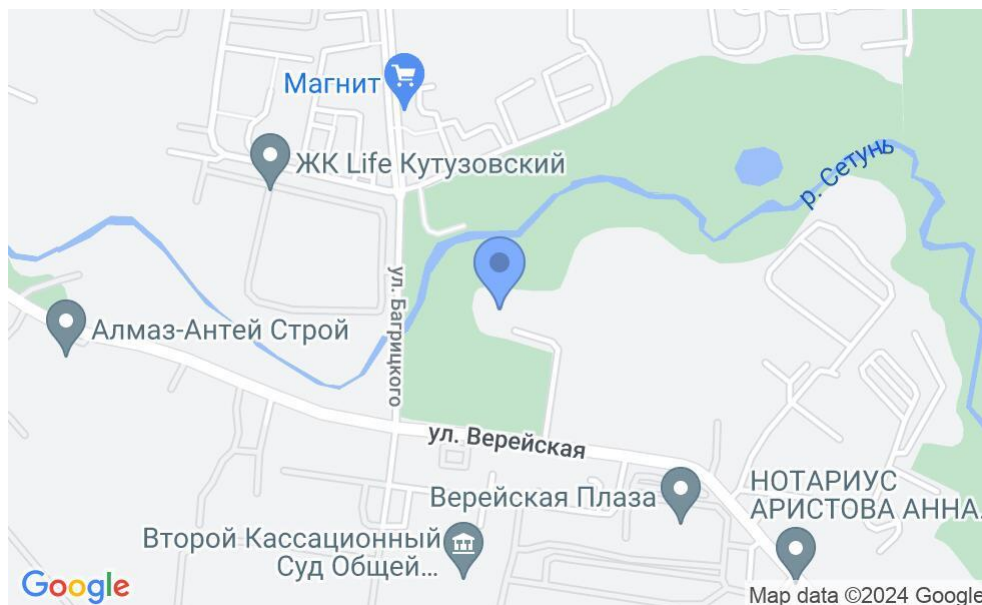

# ОСОБНЯК

Москва, Вере́йская улица, 12

## МЕСТОПОЛОЖЕНИЕ

 Москва, Верейская улица, 12

Западный административный округ, Можайский район

 Давыдково ↔ 19 минут пешком (1100 м)

### Местоположение

---

Округ	ЗАО
Станция метро	Давыдково
Расстояние от метро	19 минут пешком